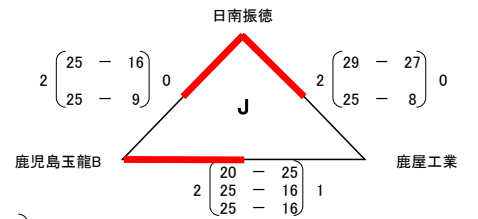

第2回ウィンターキャンプ in 都城 (霧島盆地高校新人大会) 男子 1日目 結果

会場
 A : 都城工業
 B : 都城農
 C : 都城高
 D : 都城山
 E : 都城
 F : 都城
 G : 都城
 H : 都城
 I : 都城
 J : 都城
 K : 都城
 L : 都城
 M : 都城
 N : 都城
 O : 都城

第2回ウィンターキャンプ in 都城 (霧島盆地高校新人大会) 男子 2日目 結果