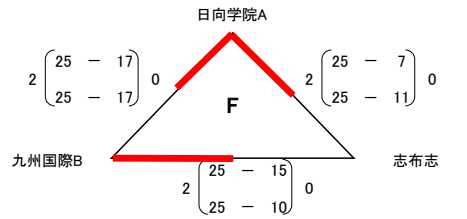

第2回ウィンターキャンプ in 都城 (霧島盆地高校新人大会) 男子 1日目 結果

会場
 A : 都城工業
 B : 都城農
 C : 都城高
 D : 都城山
 E : 都城
 F : 都城
 G : 都城
 H : 都城
 I : 都城
 J : 都城
 K : 都城
 L : 都城
 M : 都城
 N : 都城
 O : 都城

第2回ウィンターキャンプ in 都城 (霧島盆地高校新人大会) 男子 2日目 結果