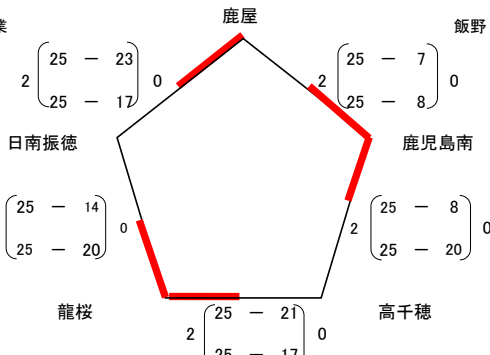

第2回ウィンターキャンプin都城（霧島盆地高校新人大会） 女子 1日目 結果

I・J コー ト都 城 商 業 高 校 体 育 館
K・L コー ト有 水 農 村 改 善 セ ン タ ー
M コー ト高 城 綜 合 体 育 館
N・O コー ト高 城 高 校 体 育 館