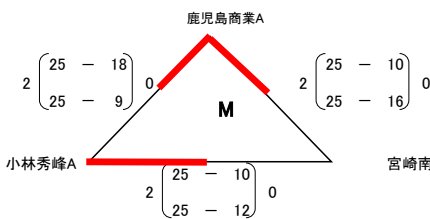

第2回ウィンターキャンプ in 都城 (霧島盆地高校新人大会) 男子 1日目 結果

会場
 A : 都城工業
 B : 都城農
 C : 都城高
 D : 都城山
 E : 都城
 F : 都城
 G : 都城
 H : 都城
 I : 都城
 J : 都城
 K : 都城
 L : 都城
 M : 都城
 N : 都城
 O : 都城

第2回ウィンターキャンプ in 都城 (霧島盆地高校新人大会) 男子 2日目 結果