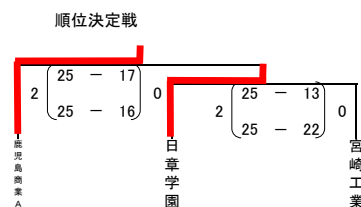

第2回ウィンターキャンプ in 都城 (霧島盆地高校新人大会) 男子 1日目 結果

会場
 A : 都城工業
 B : 都城農
 C : 都城高
 D : 都城山
 E : 都城
 F : 都城
 G : 都城
 H : 都城
 I : 都城
 J : 都城
 K : 都城
 L : 都城
 M : 都城
 N : 都城
 O : 都城

第2回ウィンターキャンプ in 都城 (霧島盆地高校新人大会) 男子 2日目 結果

A・B コー ト都城工業高校体育館
 C コー ト都城農業高校体育館
 E・F コー ト高城総合体育館
 G・H コー ト山之口町体育館

第2回ウィンターキャンプin都城（霧島盆地高校新人大会） 女子 1日目 結果

I・J コー ト都 城 商 業 高 校 体 育 館
 K・L コー ト有 水 農 村 改 善 セ ン タ ー
 M コー ト高 城 綜 合 体 育 館
 N・O コー ト高 城 高 校 体 育 館