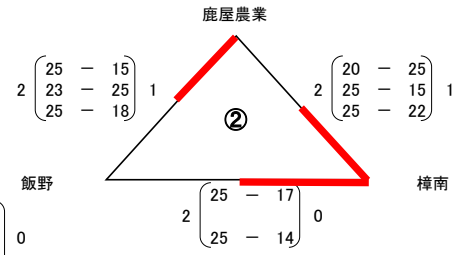

第2回ウィンターキャンプin都城（霧島盆地高校新人大会） 女子 1日目 結果

I・J コー ト都 城 商 業 高 校 体 育 館
K・L コー ト有 水 農 村 改 善 セ ン タ ー
M コー ト高 城 綜 合 体 育 館
N・O コー ト高 城 高 校 体 育 館