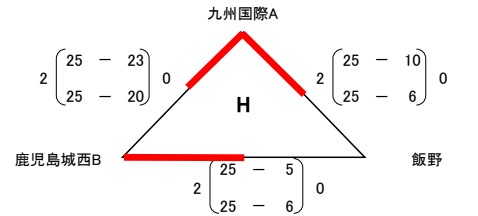

第2回ウィンターキャンプ in 都城 (霧島盆地高校新人大会) 男子 1日目 結果

会場
 A : 都城工業
 B : 都城農
 C : 都城高
 D : 都城山
 E : 都城
 F : 都城
 G : 都城
 H : 都城
 I : 都城
 J : 都城
 K : 都城
 L : 都城
 M : 都城
 N : 都城
 O : 都城

第2回ウィンターキャンプ in 都城 (霧島盆地高校新人大会) 男子 2日目 結果