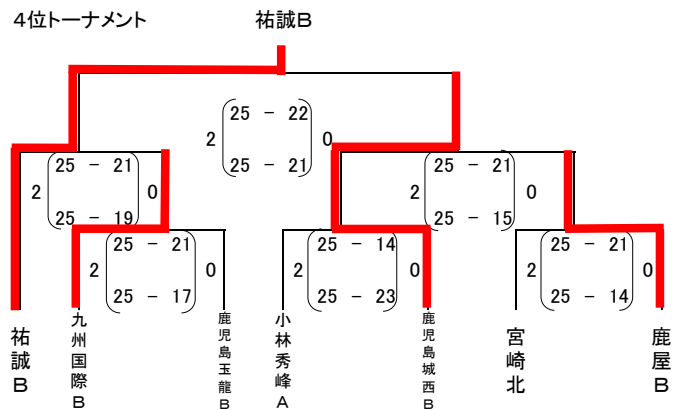

第2回ウィンターキャンプ in 都城 (霧島盆地高校新人大会) 男子 1日目 結果

会場
 A : 都城工業
 B : 都城農
 C : 都城高
 D : 都城山
 E : 都城
 F : 都城
 G : 都城
 H : 都城
 I : 都城
 J : 都城
 K : 都城
 L : 都城
 M : 都城
 N : 都城
 O : 都城

第2回ウィンターキャンプ in 都城 (霧島盆地高校新人大会) 男子 2日目 結果

A・B コー ト都城工業高校体育館
 C コー ト都城農業高校体育館
 E・F コー ト高城総合体育館
 G・H コー ト山之口町体育館

第2回ウィンターキャンプin都城（霧島盆地高校新人大会） 女子 1日目 結果

I・J コー ト都 城 商 業 高 校 体 育 館
 K・L コー ト有 水 農 村 改 善 セ ン タ ー
 M コー ト高 城 綜 合 体 育 館
 N・O コー ト高 城 高 校 体 育 館