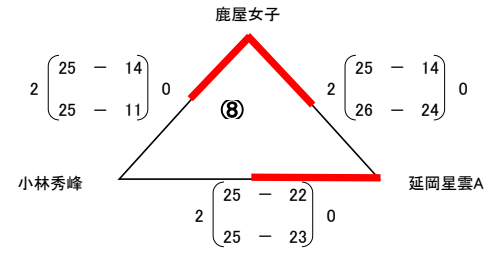

第2回ウィンターキャンプin都城（霧島盆地高校新人大会） 女子 1日目 結果

I・J コー ト都 城 商 業 高 校 体 育 館
K・L コー ト有 水 農 村 改 善 セ ン タ ー
M コー ト高 城 綜 合 体 育 館
N・O コー ト高 城 高 校 体 育 館