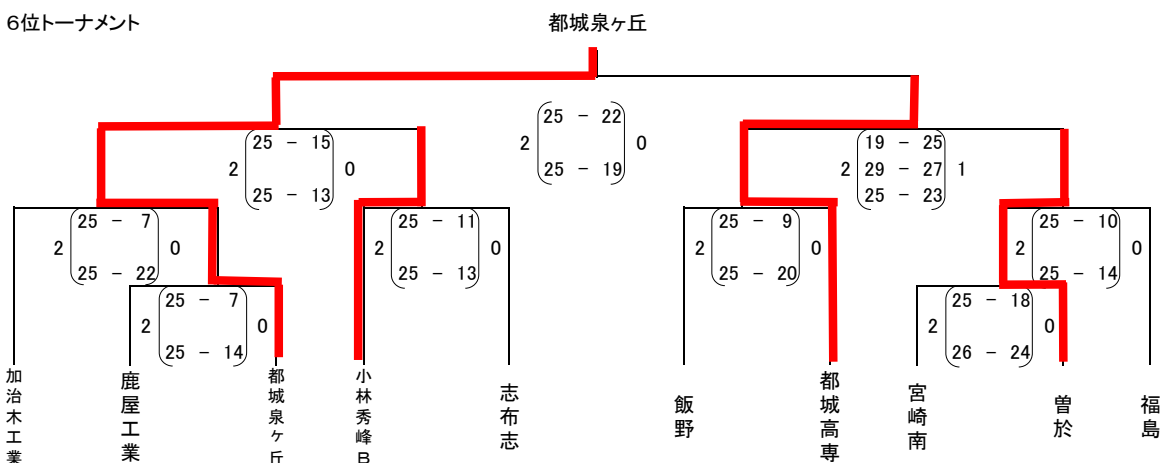

第2回ウィンターキャンプ in 都城 (霧島盆地高校新人大会) 男子 1日目 結果

会場
 A : 都城工業
 B : 都城農
 C : 都城高
 D : 都城山
 E : 都城
 F : 都城
 G : 都城
 H : 都城
 I : 都城
 J : 都城
 K : 都城
 L : 都城
 M : 都城
 N : 都城
 O : 都城

第2回ウィンターキャンプ in 都城 (霧島盆地高校新人大会) 男子 2日目 結果

A・B コー ト都城工業高校体育館
 C コー ト都城農業高校体育館
 E・F コー ト高城総合体育館
 G・H コー ト山之口町体育館

第2回ウィンターキャンプin都城（霧島盆地高校新人大会） 女子 1日目 結果

I・J コー ト都 城 商 業 高 校 体 育 館
 K・L コー ト有 水 農 村 改 善 セ ン タ ー
 M コー ト高 城 綜 合 体 育 館
 N・O コー ト高 城 高 校 体 育 館