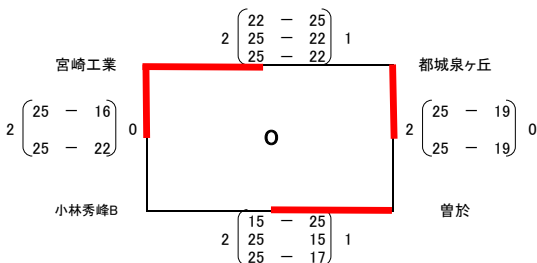

第2回ウィンターキャンプ in 都城 (霧島盆地高校新人大会) 男子 1日目 結果

会場
 A : 都城工業
 B : 都城農
 C : 都城高
 D : 都城山
 E : 都城
 F : 都城
 G : 都城
 H : 都城
 I : 都城
 J : 都城
 K : 都城
 L : 都城
 M : 都城
 N : 都城
 O : 都城

第2回ウィンターキャンプ in 都城 (霧島盆地高校新人大会) 男子 2日目 結果