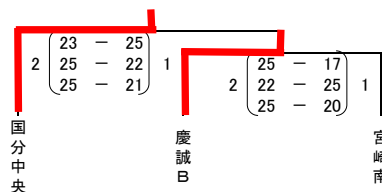

第2回ウィンターキャンプin都城（霧島盆地高校新人大会） 女子 1日目 結果

I・J コー ト都 城 商 業 高 校 体 育 館
K・L コー ト有 水 農 村 改 善 セ ン タ ー
M コー ト高 城 綜 合 体 育 館
N・O コー ト高 城 高 校 体 育 館

順位決定戦