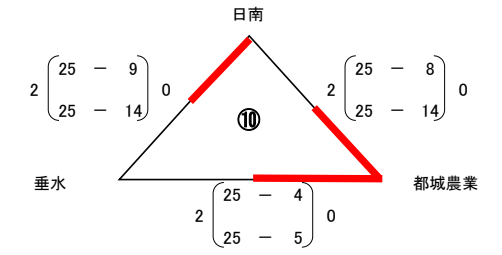

第2回ウィンターキャンプin都城（霧島盆地高校新人大会） 女子 1日目 結果

I・J コー ト都 城 商 業 高 校 体 育 館
K・L コー ト有 水 農 村 改 善 セ ン タ ー
M コー ト高 城 綜 合 体 育 館
N・O コー ト高 城 高 校 体 育 館