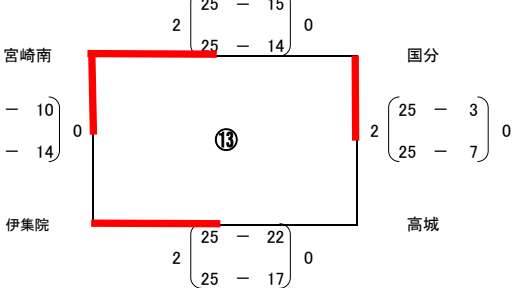

第2回ウィンターキャンプ in 都城 (霧島盆地高校新人大会) 男子 1日目 結果

会場
 A : 都城工業
 B : 都城農
 C : 都城高
 D : 都城山
 E : 都城
 F : 都城
 G : 都城
 H : 都城
 I : 都城
 J : 都城
 K : 都城
 L : 都城
 M : 都城
 N : 都城
 O : 都城

第2回ウィンターキャンプ in 都城 (霧島盆地高校新人大会) 男子 2日目 結果

A・B コー ト都城工業高校体育館
 C コー ト都城農業高校体育館
 E・F コー ト高城総合体育館
 G・H コー ト山之口町体育館

第2回ウィンターキャンプin都城（霧島盆地高校新人大会） 女子 1日目 結果

I・J コー ト都 城 商 業 高 校 体 育 館
 K・L コー ト有 水 農 村 改 善 セ ン タ ー
 M コー ト高 城 綜 合 体 育 館
 N・O コー ト高 城 高 校 体 育 館