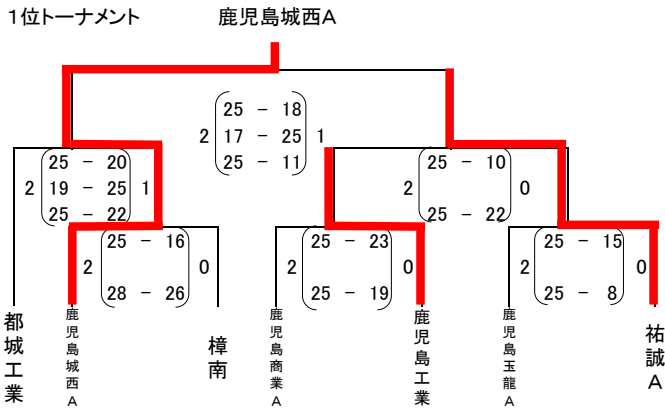

第2回ウィンターキャンプ in 都城 (霧島盆地高校新人大会) 男子 1日目 結果

会場
 A : 都城工業
 B : 都城農
 C : 都城高
 D : 都城山
 E : 都城
 F : 都城
 G : 都城
 H : 都城
 I : 都城
 J : 都城
 K : 都城
 L : 都城
 M : 都城
 N : 都城
 O : 都城

第2回ウィンターキャンプ in 都城 (霧島盆地高校新人大会) 男子 2日目 結果

A・B コー ト都城工業高校体育館
 C コー ト都城農業高校体育館
 E・F コー ト高城総合体育館
 G・H コー ト山之口町体育館

第2回ウィンターキャンプin都城（霧島盆地高校新人大会） 女子 1日目 結果

I・J コー ト都 城 商 業 高 校 体 育 館
 K・L コー ト有 水 農 村 改 善 セ ン タ ー
 M コー ト高 城 綜 合 体 育 館
 N・O コー ト高 城 高 校 体 育 館