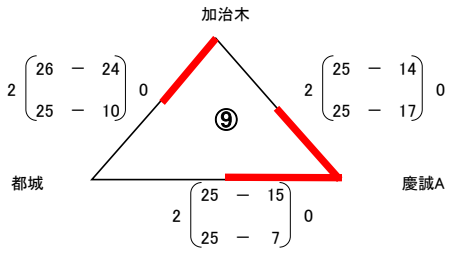

第2回ウィンターキャンプin都城（霧島盆地高校新人大会） 女子 1日目 結果

I・J コー ト都 城 商 業 高 校 体 育 館
K・L コー ト有 水 農 村 改 善 セ ン タ ー
M コー ト高 城 綜 合 体 育 館
N・O コー ト高 城 高 校 体 育 館