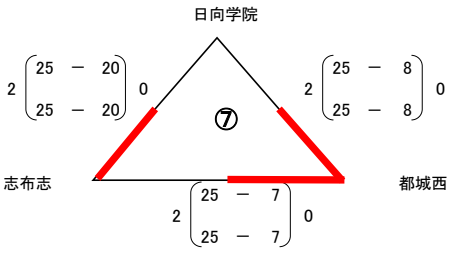

第2回ウィンターキャンプin都城（霧島盆地高校新人大会） 女子 1日目 結果

I・J コー ト都 城 商 業 高 校 体 育 館
K・L コー ト有 水 農 村 改 善 セ ン タ ー
M コー ト高 城 綜 合 体 育 館
N・O コー ト高 城 高 校 体 育 館