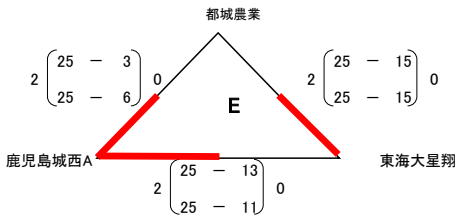

第2回ウィンターキャンプ in 都城 (霧島盆地高校新人大会) 男子 1日目 結果

会場
 A : 都城工業
 B : 都城農
 C : 都城高
 D : 都城山
 E : 都城
 F : 都城
 G : 都城
 H : 都城
 I : 都城
 J : 都城
 K : 都城
 L : 都城
 M : 都城
 N : 都城
 O : 都城

第2回ウィンターキャンプ in 都城 (霧島盆地高校新人大会) 男子 2日目 結果