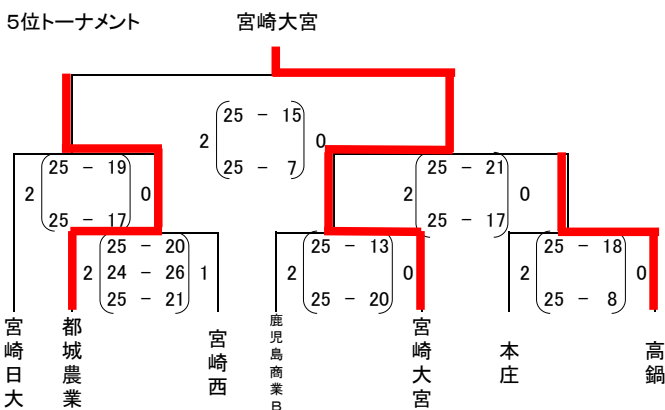

第2回ウィンターキャンプ in 都城 (霧島盆地高校新人大会) 男子 1日目 結果

会場
 A : 都城工業
 B : 都城農
 C : 都城高
 D : 都城山
 E : 都城
 F : 都城
 G : 都城
 H : 都城
 I : 都城
 J : 都城
 K : 都城
 L : 都城
 M : 都城
 N : 都城
 O : 都城

第2回ウィンターキャンプ in 都城 (霧島盆地高校新人大会) 男子 2日目 結果

A・B コー ト都城工業高校体育館
 C コー ト都城農業高校体育館
 E・F コー ト高城総合体育館
 G・H コー ト山之口町体育館

第2回ウィンターキャンプin都城（霧島盆地高校新人大会） 女子 1日目 結果

I・J コー ト都 城 商 業 高 校 体 育 館
 K・L コー ト有 水 農 村 改 善 セ ン タ ー
 M コー ト高 城 綜 合 体 育 館
 N・O コー ト高 城 高 校 体 育 館