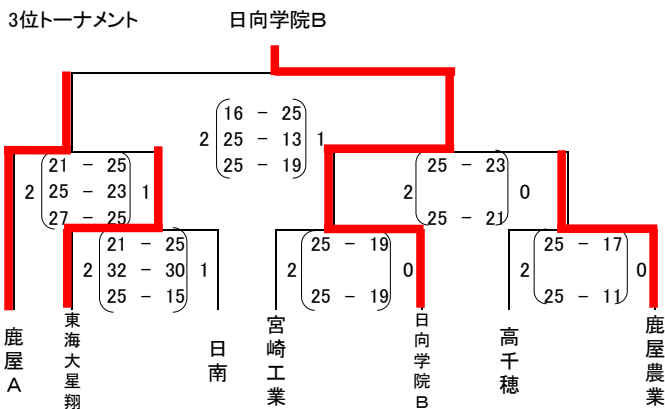

第2回ウィンターキャンプ in 都城 (霧島盆地高校新人大会) 男子 1日目 結果

会場
 A : 都城工業
 B : 都城農
 C : 都城高
 D : 都城山
 E : 都城
 F : 都城
 G : 都城
 H : 都城
 I : 都城
 J : 都城
 K : 都城
 L : 都城
 M : 都城
 N : 都城
 O : 都城

第2回ウィンターキャンプ in 都城 (霧島盆地高校新人大会) 男子 2日目 結果

A・B コー ト都城工業高校体育館
 C コー ト都城農業高校体育館
 E・F コー ト高城総合体育館
 G・H コー ト山之口町体育館

第2回ウィンターキャンプin都城（霧島盆地高校新人大会） 女子 1日目 結果

I・J コー ト都 城 商 業 高 校 体 育 館
 K・L コー ト有 水 農 村 改 善 セ ン タ ー
 M コー ト高 城 綜 合 体 育 館
 N・O コー ト高 城 高 校 体 育 館