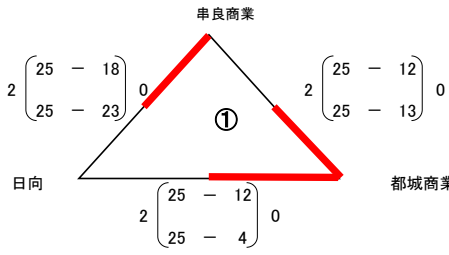

第2回ウィンターキャンプin都城（霧島盆地高校新人大会） 女子 1日目 結果

I・J コー ト都 城 商 業 高 校 体 育 館
K・L コー ト有 水 農 村 改 善 セ ン タ ー
M コー ト高 城 綜 合 体 育 館
N・O コー ト高 城 高 校 体 育 館