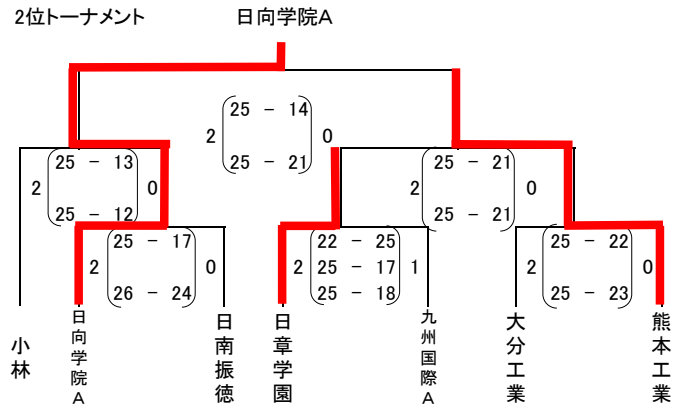

第2回ウィンターキャンプ in 都城 (霧島盆地高校新人大会) 男子 1日目 結果

会場
 A : 都城工業
 B : 都城農
 C : 都城高
 D : 都城山
 E : 都城
 F : 都城
 G : 都城
 H : 都城
 I : 都城
 J : 都城
 K : 都城
 L : 都城
 M : 都城
 N : 都城
 O : 都城

第2回ウィンターキャンプ in 都城 (霧島盆地高校新人大会) 男子 2日目 結果

A・B コー ト都城工業高校体育館
 C コー ト都城農業高校体育館
 E・F コー ト高城総合体育館
 G・H コー ト山之口町体育館

第2回ウィンターキャンプin都城（霧島盆地高校新人大会） 女子 1日目 結果

I・J コー ト都 城 商 業 高 校 体 育 館
 K・L コー ト有 水 農 村 改 善 セ ン タ ー
 M コー ト高 城 綜 合 体 育 館
 N・O コー ト高 城 高 校 体 育 館