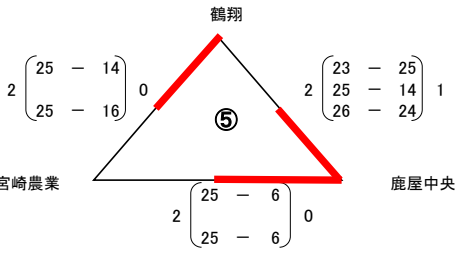

第2回ウィンターキャンプin都城（霧島盆地高校新人大会） 女子 1日目 結果

I・J コー ト都 城 商 業 高 校 体 育 館
K・L コー ト有 水 農 村 改 善 セ ン タ ー
M コー ト高 城 綜 合 体 育 館
N・O コー ト高 城 高 校 体 育 館