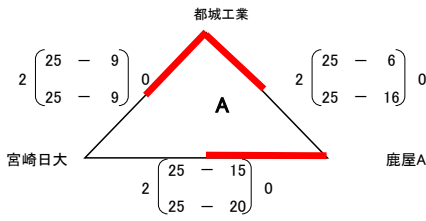

第2回ウィンターキャンプ in 都城 (霧島盆地高校新人大会) 男子 1日目 結果

会場
 A : 都城工業
 B : 都城農
 C : 都城高
 D : 都城山
 E : 都城
 F : 都城
 G : 都城
 H : 都城
 I : 都城
 J : 都城
 K : 都城
 L : 都城
 M : 都城
 N : 都城
 O : 都城

第2回ウィンターキャンプ in 都城 (霧島盆地高校新人大会) 男子 2日目 結果