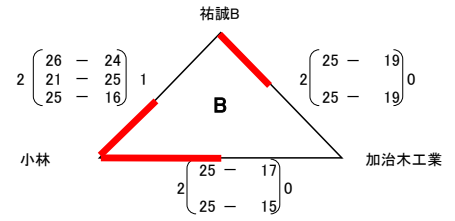

第2回ウィンターキャンプ in 都城 (霧島盆地高校新人大会) 男子 1日目 結果

会場
 A : 都城工業
 B : 都城農
 C : 都城高
 D : 都城山
 E : 都城
 F : 都城
 G : 都城
 H : 都城
 I : 都城
 J : 都城
 K : 都城
 L : 都城
 M : 都城
 N : 都城
 O : 都城

第2回ウィンターキャンプ in 都城 (霧島盆地高校新人大会) 男子 2日目 結果