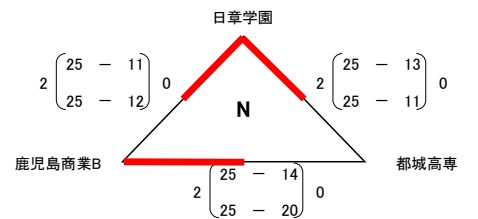

第2回ウィンターキャンプ in 都城 (霧島盆地高校新人大会) 男子 1日目 結果

会場
 A : 都城工業
 B : 都城農
 C : 都城高
 D : 都城山
 E : 都城
 F : 都城
 G : 都城
 H : 都城
 I : 都城
 J : 都城
 K : 都城
 L : 都城
 M : 都城
 N : 都城
 O : 都城

第2回ウィンターキャンプ in 都城 (霧島盆地高校新人大会) 男子 2日目 結果