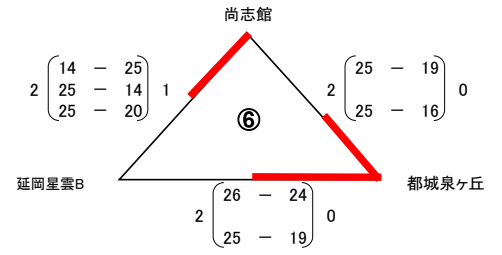

第2回ウィンターキャンプin都城（霧島盆地高校新人大会） 女子 1日目 結果

I・J コー ト都 城 商 業 高 校 体 育 館
K・L コー ト有 水 農 村 改 善 セ ン タ ー
M コー ト高 城 綜 合 体 育 館
N・O コー ト高 城 高 校 体 育 館