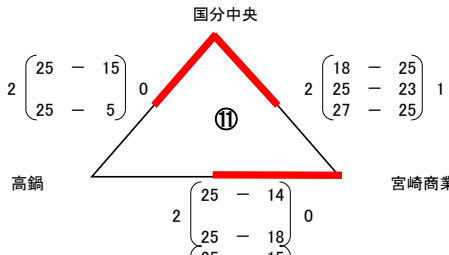

第2回ウィンターキャンプin都城（霧島盆地高校新人大会） 女子 1日目 結果

I・J コー ト都 城 商 業 高 校 体 育 館
K・L コー ト有 水 農 村 改 善 セ ン タ ー
M コー ト高 城 綜 合 体 育 館
N・O コー ト高 城 高 校 体 育 館