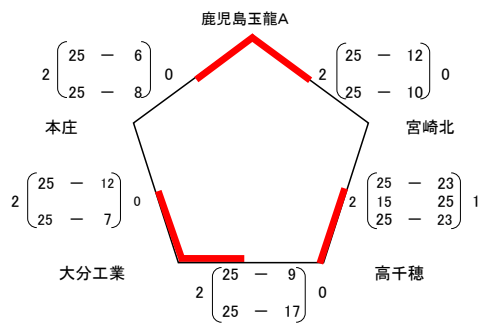

第2回ウィンターキャンプ in 都城 (霧島盆地高校新人大会) 男子 1日目 結果

会場
 A : 都城工業
 B : 都城農
 C : 都城高
 D : 都城山
 E : 都城
 F : 都城
 G : 都城
 H : 都城
 I : 都城
 J : 都城
 K : 都城
 L : 都城
 M : 都城
 N : 都城
 O : 都城

第2回ウィンターキャンプ in 都城 (霧島盆地高校新人大会) 男子 2日目 結果

A・B コー ト都城工業高校体育館
 C コー ト都城農業高校体育館
 E・F コー ト高城総合体育館
 G・H コー ト山之口町体育館

第2回ウィンターキャンプin都城（霧島盆地高校新人大会） 女子 1日目 結果

I・J コー ト都 城 商 業 高 校 体 育 館
 K・L コー ト有 水 農 村 改 善 セ ン タ ー
 M コー ト高 城 綜 合 体 育 館
 N・O コー ト高 城 高 校 体 育 館