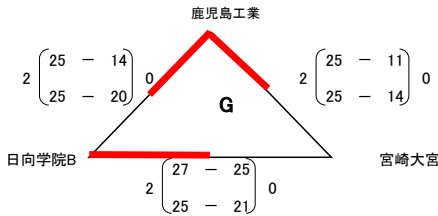

第2回ウィンターキャンプ in 都城 (霧島盆地高校新人大会) 男子 1日目 結果

会場
 A : 都城工業
 B : 都城農
 C : 都城高
 D : 都城山
 E : 都城
 F : 都城
 G : 都城
 H : 都城
 I : 都城
 J : 都城
 K : 都城
 L : 都城
 M : 都城
 N : 都城
 O : 都城

第2回ウィンターキャンプ in 都城 (霧島盆地高校新人大会) 男子 2日目 結果