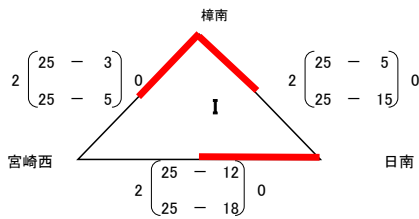

第2回ウィンターキャンプ in 都城 (霧島盆地高校新人大会) 男子 1日目 結果

会場
 A : 都城工業
 B : 都城農
 C : 都城高
 D : 都城山
 E : 都城
 F : 都城
 G : 都城
 H : 都城
 I : 都城
 J : 都城
 K : 都城
 L : 都城
 M : 都城
 N : 都城
 O : 都城

第2回ウィンターキャンプ in 都城 (霧島盆地高校新人大会) 男子 2日目 結果