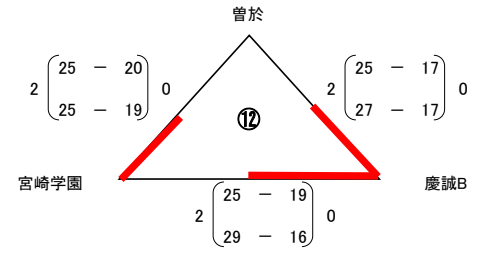

第2回ウィンターキャンプin都城（霧島盆地高校新人大会） 女子 1日目 結果

I・J コー ト都 城 商 業 高 校 体 育 館
K・L コー ト有 水 農 村 改 善 セ ン タ ー
M コー ト高 城 綜 合 体 育 館
N・O コー ト高 城 高 校 体 育 館