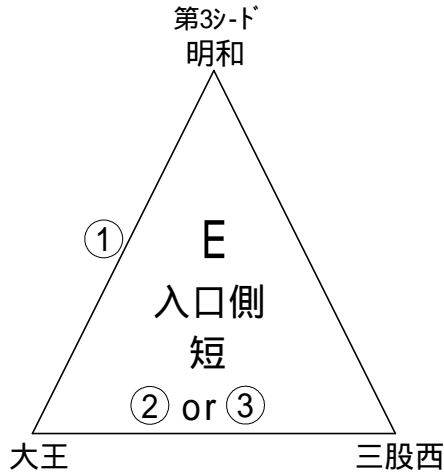

*予選リーグ (試合球：モルテン)

*決勝トナメント

*審判は予選敗退チームで行う

*決勝については3位チームの相互審判で行う

優勝

第2位

第3位

第3位

*予選リーグ (試合球: ミカサ)

*決勝トーナメント

*C-4の試合の審判はC-5の相互審判で行う

*C-5の試合の審判はC-4の負けチームで行う

*決勝については3位チームの相互審判で行う

優勝

第2位

第3位

第3位

女子組合わせ B1^o-ト 9 子-ム

*予選リーグ 会場 : 高城総合 体育館

(試合球 : ミカサ)

*予選リーグ 会場 : 高城小学校 体育館

(試合球 : ミカサ)

*上位2チームは試合終了後
高城総合体育館に移動
してください

*決勝トナメント 会場 : 高城総合 体育館