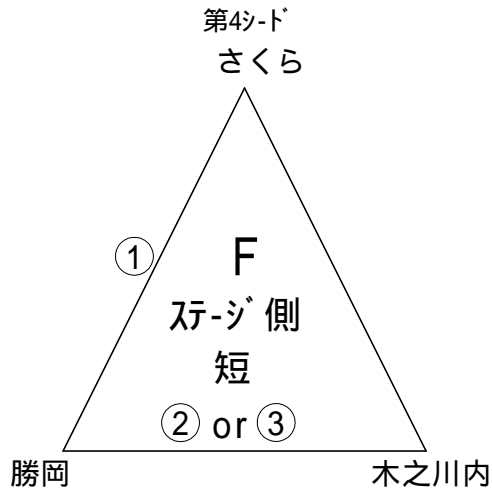

*予選リーグ (試合球: ミカサ)

*決勝トーナメント

*C-4の試合の審判はC-5の相互審判で行う

*C-5の試合の審判はC-4の負けチームで行う

*決勝については3位チームの相互審判で行う

優勝

第2位

第3位

第3位

女子組合わせ B1^o-ト 9 子-ム

*予選リーグ 会場 : 高城総合 体育館

(試合球 : ミカサ)

*予選リーグ 会場 : 高城小学校 体育館

(試合球 : ミカサ)

*上位2チームは試合終了後
高城総合体育館に移動
してください

*決勝トナメント 会場 : 高城総合 体育館