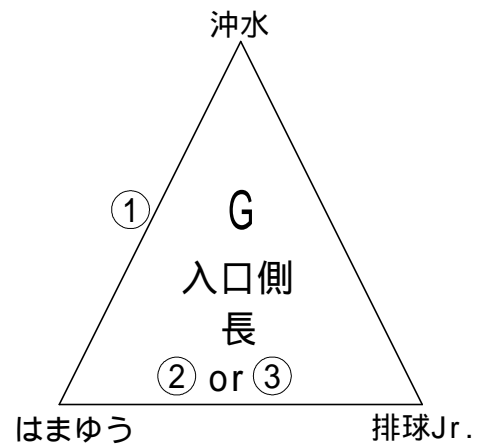

*予選リーグ (試合球: ミカサ)

*決勝トーナメント

*C-4の試合の審判はC-5の相互審判で行う

*C-5の試合の審判はC-4の負けチームで行う

*決勝については3位チームの相互審判で行う

優勝

第2位

第3位

第3位

女子組合わせ B1^o-ト 9 子-ム

*予選リーグ 会場 : 高城総合 体育館

(試合球 : ミカサ)

*予選リーグ 会場 : 高城小学校 体育館

(試合球 : ミカサ)

*上位2チームは試合終了後
高城総合体育館に移動
してください

*決勝トナメント 会場 : 高城総合 体育館