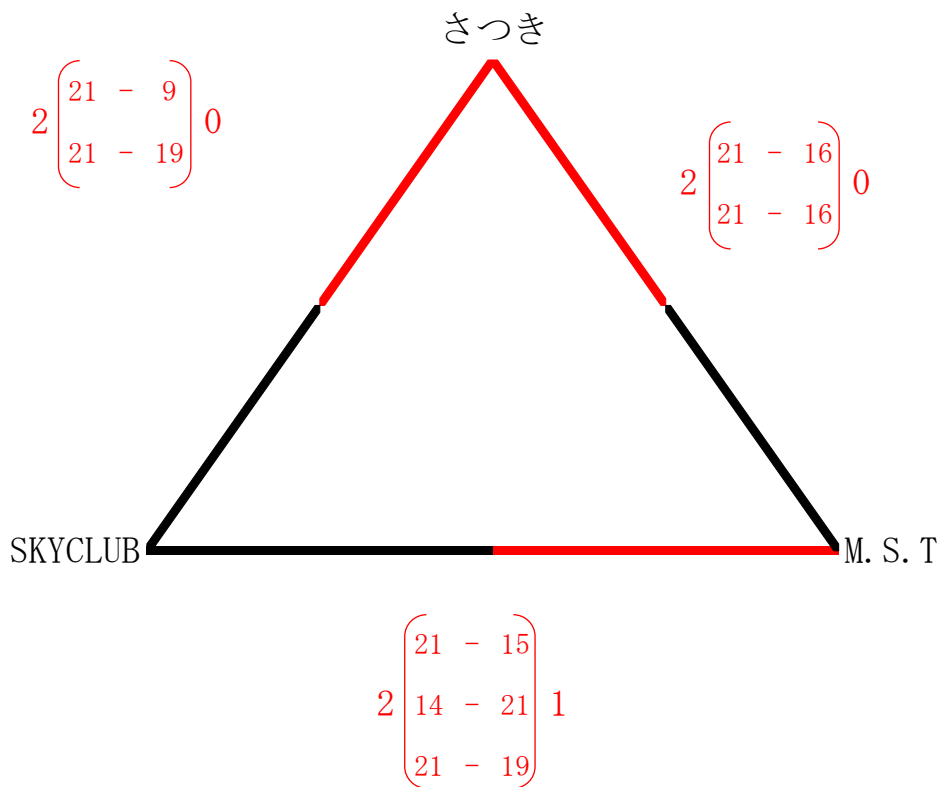

第42回宮日婦人バレーボール地区大会

平成30年11月11日（日）

会場：上長飯一万城地区体育館

【地域対抗の部】

1位 さつき

2位 M. S. T

※上記の2チームが地域対抗の部で県大会出場

【シニア対抗の部】

スイング

※ 予選無しで県大会出場

【ことぶき対抗の部】

エンジョイ

※ 予選無しで県大会出場