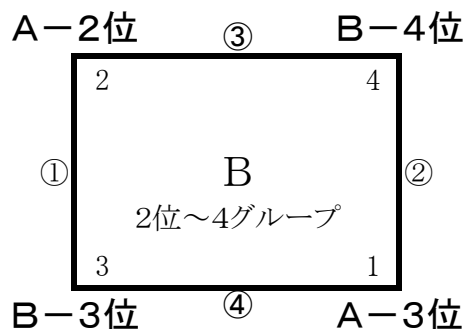

決勝リーグ

審判割り当て: 三角形のパートについては、残っているチームが行う。四角形のパートについては、①右下、②左上、③左下、④右上のチームが行う。分からない場合は、本部席で確認してください。