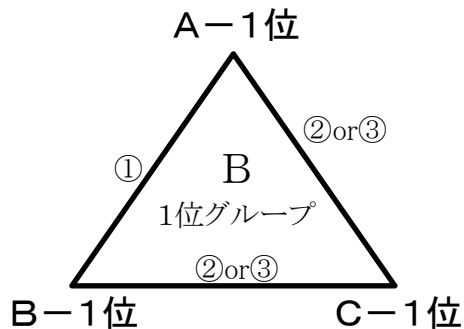

決勝リーグ

審判割り当て:三角形のパートについては、残っているチームが行う。