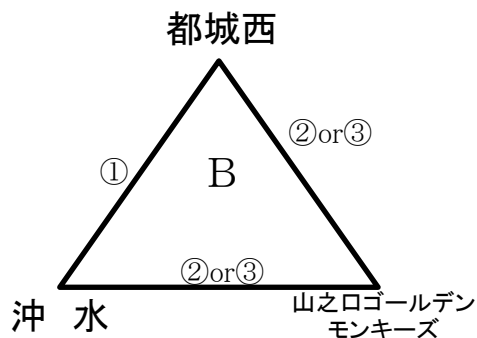

木之川内勤労者体育センター