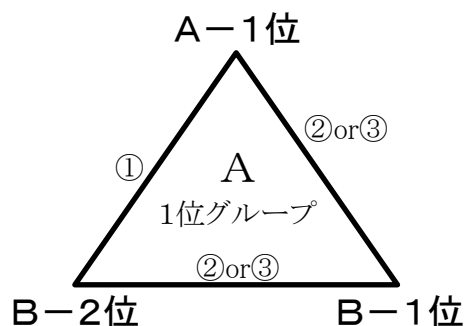

決勝リーグ

審判割り当て: 三角形のパートについては、残っているチームが行う。四角形のパートについては、①右下、②左上、③左下、④右上のチームが行う。分からない場合は、本部席で確認してください。