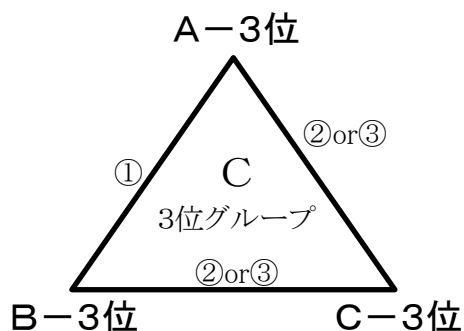

決勝リーグ

審判割り当て:三角形のパートについては、残っているチームが行う。