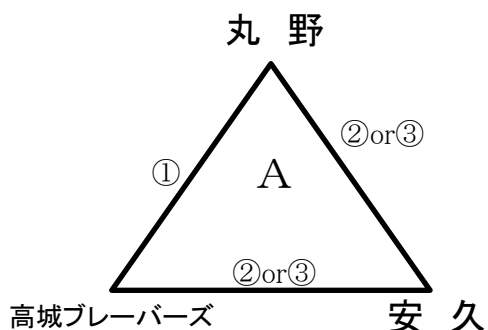

小学生つくしCUP(5年生以下)Cパート 組合せ表

りんどう杯:木之川内勤労者体育センター、木之川内小学校体育館

コート配置: 勤労者Aコート…奥側、Bコート…入り口 木之川内小…Cコート

試合順: ○数字が試合順です。三角形パート2試合目は、1試合目の敗戦チームが連続で試合をする。

予選リーグ

木之川内勤労者体育センター