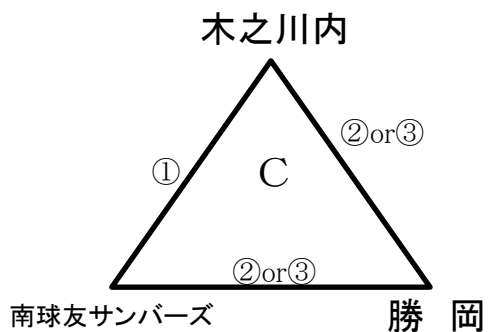

小学生つくしCUP(5年生以下)Cパート 組合せ表

りんどう杯:木之川内勤労者体育センター、木之川内小学校体育館

コート配置: 勤労者Aコート…奥側、Bコート…入り口 木之川内小…Cコート

試合順: ○数字が試合順です。三角形パート2試合目は、1試合目の敗戦チームが連続で試合をする。

予選リーグ

木之川内勤労者体育センター

木之川内勤労者体育センター

木之川内小体育館

決勝リーグ

木之川内勤労者体育センター

木之川内勤労者体育センター

木之川内小体育館

審判割り当て: 三角形のパートについては、残っているチームが行う。