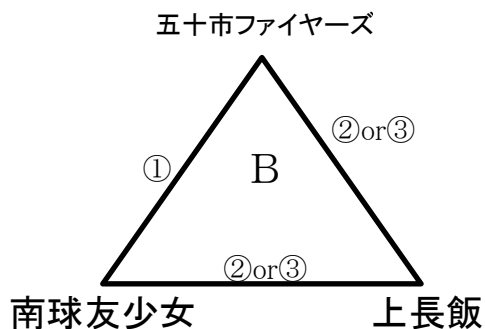

小学生つくしCUP(5年生以下)Aパート 組合せ表

ごっどん杯:高城総合体育館

コート配置:Aコート…ステージ側、Bコート…中央、Cコート…入口側

試合順:○数字が試合順です。三角形パート2試合目は、1試合目の敗戦チームが連続で試合をする。

予選リーグ