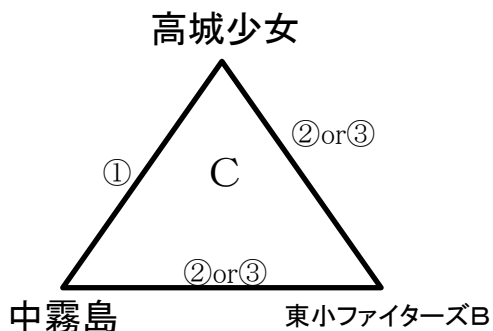

小学生つくしCUP(5年生以下)Aパート 組合せ表

ごっどん杯:高城総合体育館

コート配置:Aコート…ステージ側、Bコート…中央、Cコート…入口側

試合順:○数字が試合順です。三角形パート2試合目は、1試合目の敗戦チームが連続で試合をする。

予選リーグ