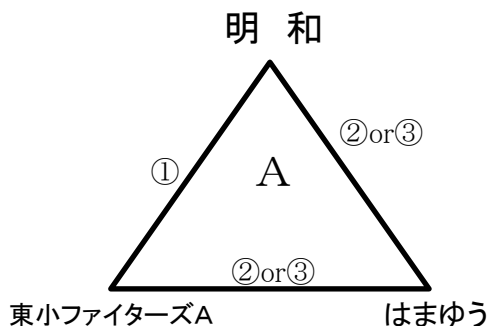

小学生つくしCUP(5年生以下)Aパート 組合せ表

ごっどん杯:高城総合体育館

コート配置:Aコート…ステージ側、Bコート…中央、Cコート…入口側

試合順:○数字が試合順です。三角形パート2試合目は、1試合目の敗戦チームが連続で試合をする。

予選リーグ