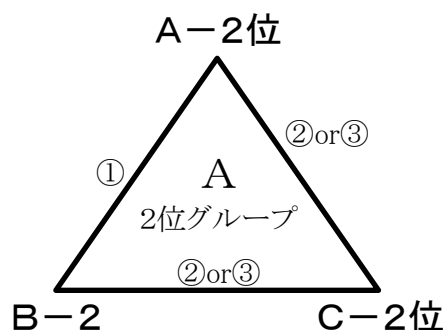

### 決勝リーグ

審判割り当て: 三角形のパートについては、残っているチームが行う。四角形のパートについては、①右下、②左上、③左下、④右上のチームが行う。分からない場合は、本部席で確認してください。

# 小学生つくしCUP(5年生以下)Cパート 組合せ表

りんどう杯:木之川内勤労者体育センター、木之川内小学校体育館

コート配置: 勤労者Aコート…奥側、Bコート…入り口 木之川内小…Cコート

試合順: ○数字が試合順です。三角形パート2試合目は、1試合目の敗戦チームが連続で試合をする。

## 決勝リーグ

木之川内勤労者体育センター

木之川内勤労者体育センター

木之川内小体育館

審判割り当て: 三角形のパートについては、残っているチームが行う。