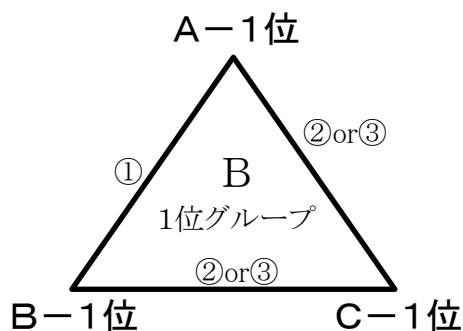

木之川内勤労者体育センター