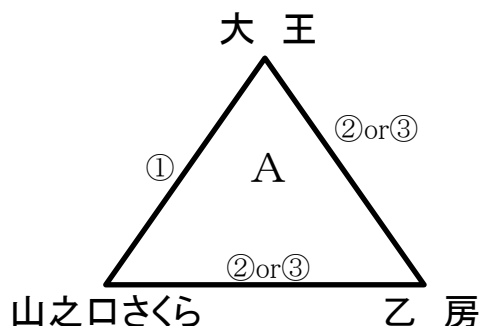

小学生つくしCUP(5年生以下)Bパート 組合せ表

かかし杯:山田町体育館

コート配置:Aコート・・・ステージ側、Bコート・・・入り口側

試合順:○数字が試合順です。三角形パート2試合目は、1試合目の敗戦チームが連続で試合をする。

予選リーグ