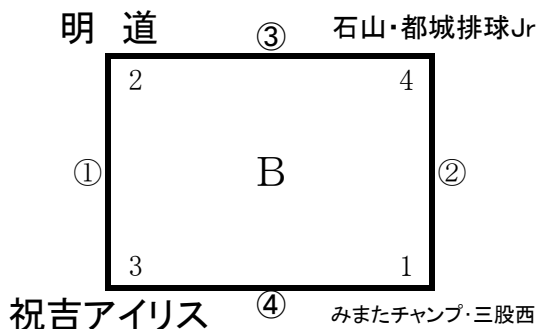

決勝リーグ

審判割り当て: 三角形のパートについては、残っているチームが行う。四角形のパートについては、①右下、②左上、③左下、④右上のチームが行う。分からない場合は、本部席で確認してください。