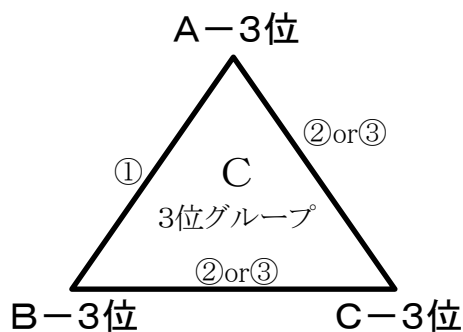

木之川内小体育館

審判割り当て: 三角形のパートについては、残っているチームが行う。