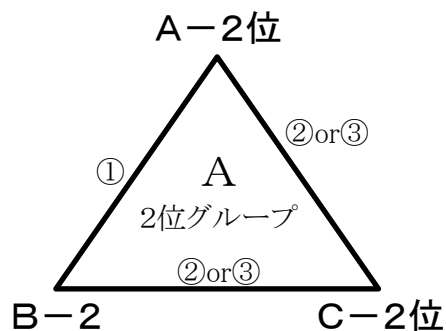

決勝リーグ

審判割り当て:三角形のパートについては、残っているチームが行う。