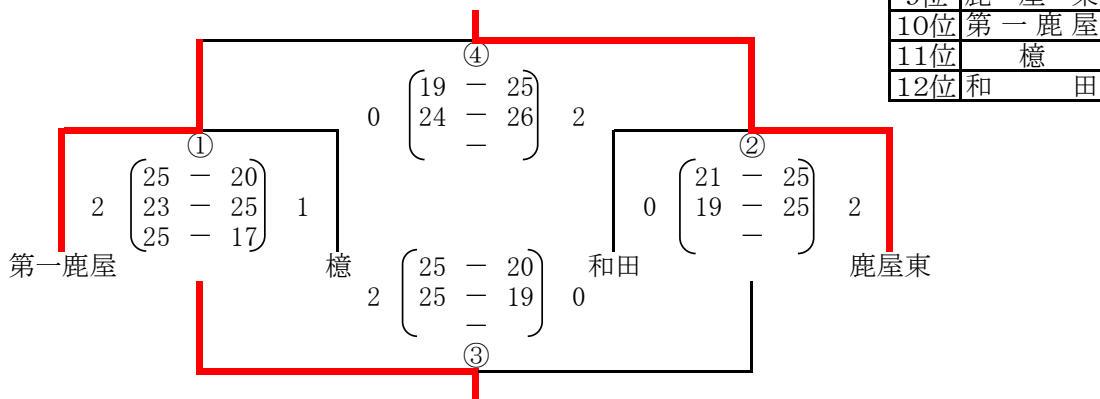

平成30年度 第18回鹿児島・宮崎対県中学校バレーボール大会

【順位決定戦】 3/3日(日) <男子>

【Aコート】1位~4位 (会場) 高城運動公園総合体育館

【Bコート】5位~8位 (会場) 高城運動公園総合体育館

【Cコート】9位~12位 (会場) 高城運動公園総合体育館

【Dコート】13位~16位 (会場) 山田中学校体育館