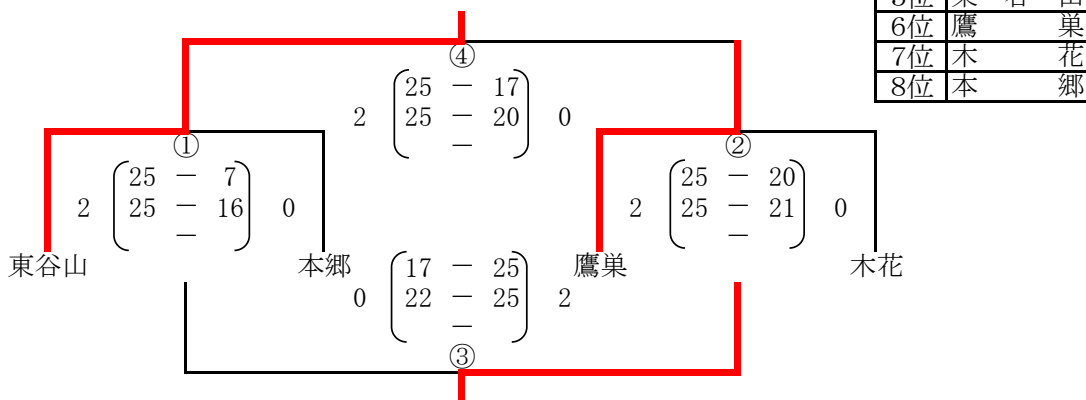

平成30年度 第18回鹿児島・宮崎対県中学校バレーボール大会

【順位決定戦】 3/3日(日) <男子>

【Aコート】1位~4位 (会場) 高城運動公園総合体育館

【Bコート】5位~8位 (会場) 高城運動公園総合体育館

【Cコート】9位~12位 (会場) 高城運動公園総合体育館

【Dコート】13位~16位 (会場) 山田中学校体育館