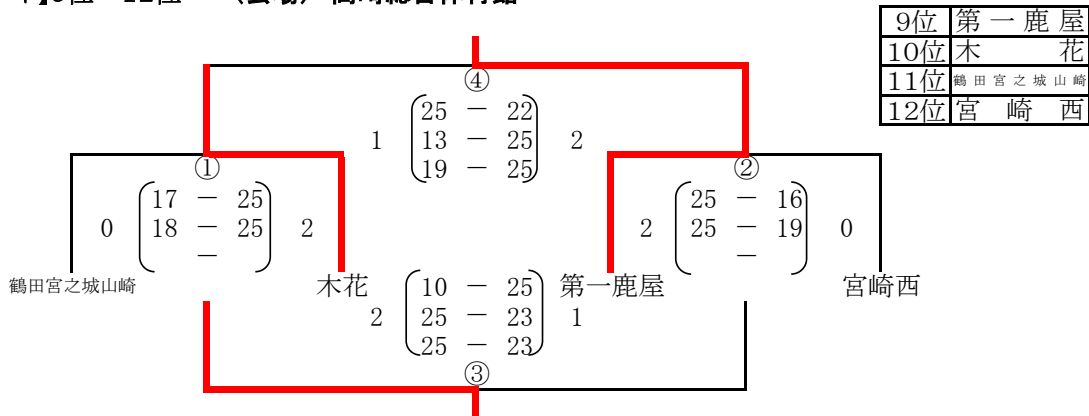

平成30年度 第18回鹿児島・宮崎対県中学校バレーボール大会

【順位決定戦】 3/3日(日) <女子>

【Eコート】1位~4位 (会場) 高崎総合体育館

【Fコート】5位~8位 (会場) 高崎総合体育館

【Gコート】9位~12位 (会場) 高崎総合体育館

【Hコート】13位~16位 (会場) 山田中学校体育館