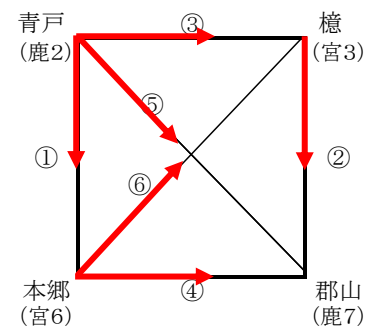

【Dパート】 山田町体育館

チーム名	青戸	檜	本郷	郡山	勝率	順位
青戸	-	2 25 - 21 25 - 10 -	2 26 - 24 25 - 19 -	2 25 - 21 25 - 18 -	1.0	1
檜	0 17 - 25 10 - 25 -	-	0 22 - 25 22 - 25 -	2 25 - 17 25 - 21 -	0.3	3
本郷	0 24 - 26 19 - 25 -	2 25 - 22 25 - 22 -	-	2 25 - 20 25 - 13 -	0.6	2
郡山	0 21 - 25 18 - 25 -	0 17 - 25 21 - 25 -	0 20 - 25 13 - 25 -	-	0	4