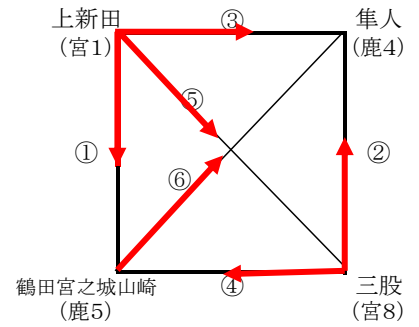

平成30年度 第18回鹿児島・宮崎対県中学校バレーボール大会

【予選グループ戦】 3/2日(土) 〈女子〉

【Eパート】 高崎総合体育館

チーム名	上 新 田	隼 人	鶴田宮之城山崎	三 股	勝 率	順 位
上 新 田	-	25 - 19 25 - 19 -	25 - 17 25 - 16 -	25 - 10 25 - 5 -	1.0	1
隼 人	19 - 25 19 - 25 -	-	23 - 25 22 - 25 -	15 - 25 25 - 21 13 - 25	0	4
鶴田宮之城山崎	16 - 25 17 - 25 -	25 - 23 25 - 22 -	-	24 - 26 14 - 25 -	0.3	3
三 股	10 - 25 5 - 25 -	25 - 15 21 - 25 25 - 13	26 - 24 25 - 14 -	-	0.6	2