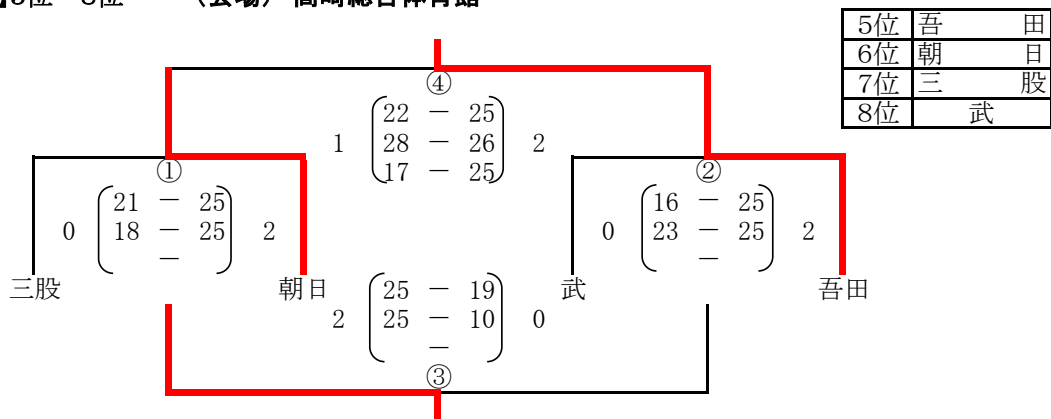

【Fコート】5位~8位 (会場) 高崎総合体育館