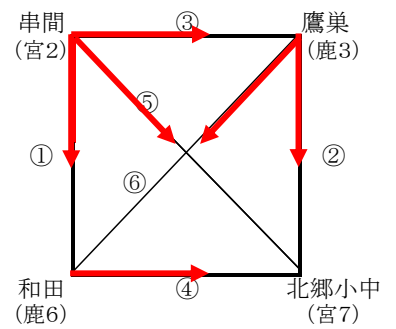

### 【Aパート】 高城運動公園総合体育館

チーム名	五十市	東谷山	第一鹿屋	門川	勝率	順位
五十市	-	2 25 - 20 25 - 20 -	2 25 - 19 25 - 15 -	2 25 - 17 25 - 20 -	1.0	1
東谷山	0 20 - 25 20 - 25 -	-	2 20 - 25 25 - 23 25 - 22	2 25 - 17 25 - 13 -	0.6	2
第一鹿屋	0 19 - 25 15 - 25 -	1 25 - 20 23 - 25 22 - 25	-	2 25 - 22 25 - 13 -	0.3	3
門川	0 17 - 25 20 - 25 -	0 17 - 25 13 - 25 -	0 22 - 25 13 - 25 -	-	0	4

### 【Bパート】 高城運動公園総合体育館

チーム名	加治木	南	木花	鹿屋東	勝率	順位
加治木	-	2 25 - 15 25 - 20 -	2 25 - 15 25 - 15 -	2 25 - 17 25 - 17 -	1	1
南	0 15 - 25 20 - 25 -	-	2 25 - 22 15 - 25 25 - 14	0 18 - 25 22 - 25 -	0.3	4
木花	0 15 - 25 15 - 25 -	1 22 - 25 25 - 15 14 - 25	-	2 25 - 21 25 - 22 -	0.3	2
鹿屋東	0 17 - 25 17 - 25 -	2 25 - 18 25 - 22 -	0 21 - 25 22 - 25 -	-	0.3	3

### 【Cパート】 高城運動公園総合体育館

チーム名	串間	鷹巣	和田	北郷小中	勝率	順位
串間	-	2 25 - 21 25 - 10 -	2 25 - 8 25 - 17 -	2 25 - 19 25 - 10 -	1.0	1
鷹巣	0 21 - 25 10 - 25 -	-	2 20 - 25 25 - 20 25 - 19	2 25 - 18 25 - 13 -	0.6	2
和田	0 8 - 25 17 - 25 -	1 25 - 20 20 - 25 19 - 25	-	2 28 - 26 23 - 25 26 - 24	0.3	3
北郷小中	0 19 - 25 10 - 25 -	0 18 - 25 13 - 25 -	1 26 - 28 25 - 23 24 - 26	-	0	4