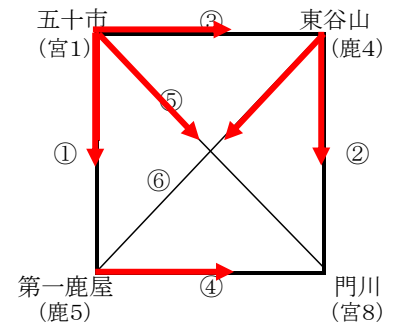

平成30年度 第18回鹿児島・宮崎対県中学校バレーボール大会

【予選グループ戦】 3/2日(土) 〈男子〉

【Aパート】 高城運動公園総合体育館

チーム名	五十市	東谷山	第一鹿屋	門川	勝率	順位
五十市	-	2 25 - 20 25 - 20 -	2 25 - 19 25 - 15 -	2 25 - 17 25 - 20 -	1.0	1
東谷山	0 20 - 25 20 - 25 -	-	2 20 - 25 25 - 23 25 - 22	2 25 - 17 25 - 13 -	0.6	2
第一鹿屋	0 19 - 25 15 - 25 -	1 25 - 20 23 - 25 22 - 25	-	2 25 - 22 25 - 13 -	0.3	3
門川	0 17 - 25 20 - 25 -	0 17 - 25 13 - 25 -	0 22 - 25 13 - 25 -	-	0	4