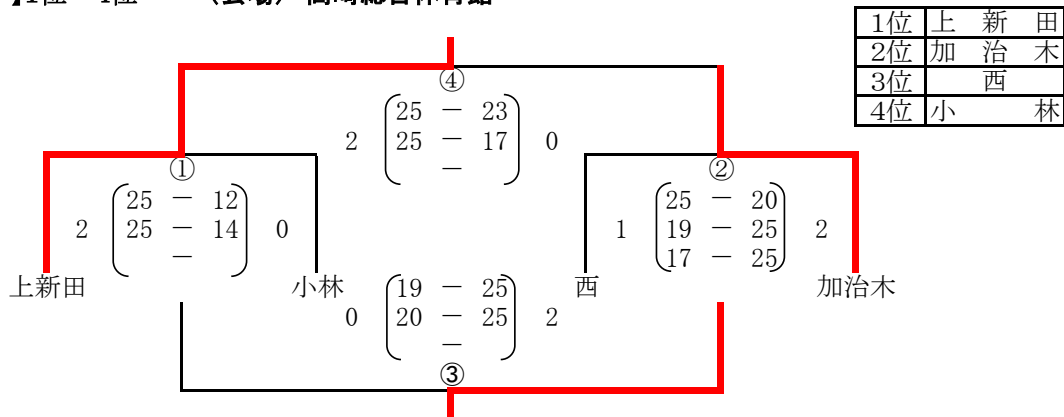

平成30年度 第18回鹿児島・宮崎対県中学校バレーボール大会

【順位決定戦】 3/3日(日) <女子>

【Eコート】1位~4位 (会場) 高崎総合体育館