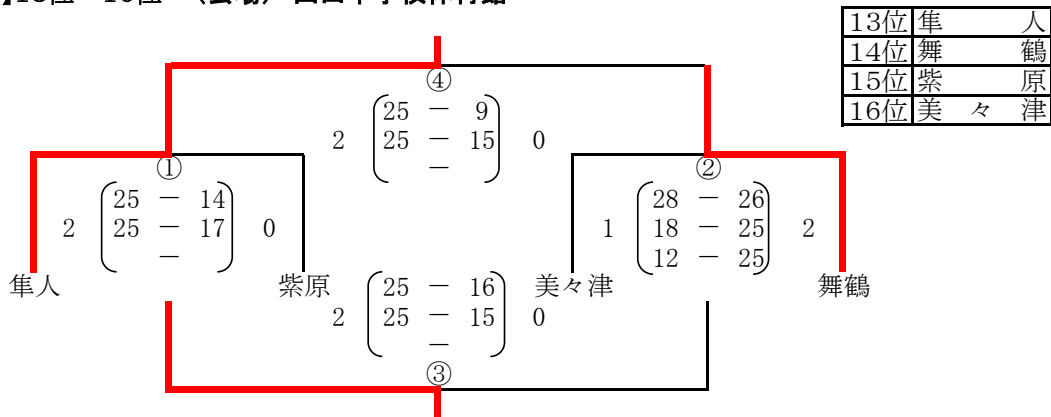

平成30年度 第18回鹿児島・宮崎対県中学校バレーボール大会

【順位決定戦】 3/3日(日) <女子>

【Eコート】1位~4位 (会場) 高崎総合体育館

【Fコート】5位~8位 (会場) 高崎総合体育館

【Gコート】9位~12位 (会場) 高崎総合体育館

【Hコート】13位~16位 (会場) 山田中学校体育館