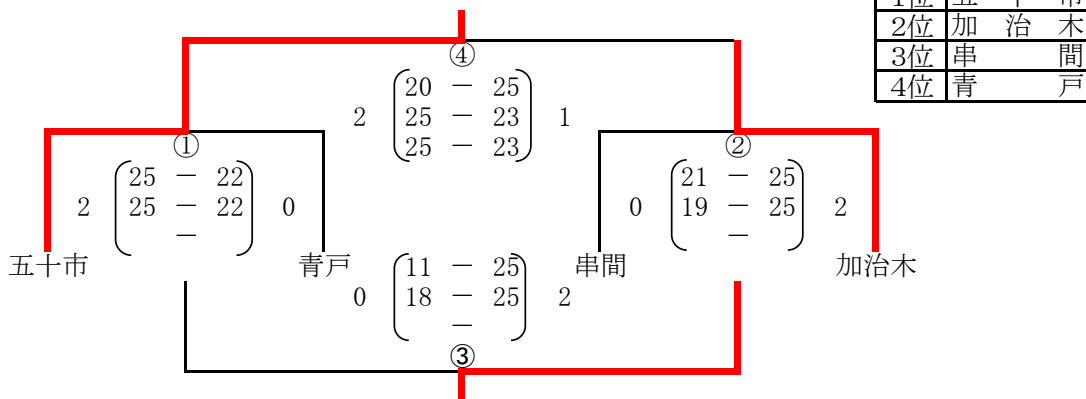

平成30年度 第18回鹿児島・宮崎対県中学校バレーボール大会

【順位決定戦】 3/3日(日) <男子>

【Aコート】1位~4位 (会場) 高城運動公園総合体育館

【Bコート】5位~8位 (会場) 高城運動公園総合体育館

【Cコート】9位~12位 (会場) 高城運動公園総合体育館

【Dコート】13位~16位 (会場) 山田中学校体育館