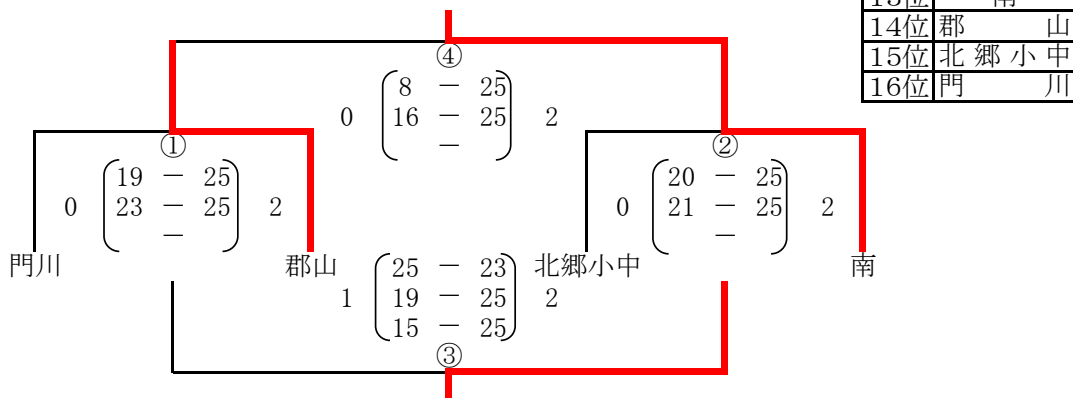

平成30年度 第18回鹿児島・宮崎対県中学校バレーボール大会

【順位決定戦】 3/3日(日) <男子>

【Aコート】1位~4位 (会場) 高城運動公園総合体育館

【Bコート】5位~8位 (会場) 高城運動公園総合体育館

【Cコート】9位~12位 (会場) 高城運動公園総合体育館

【Dコート】13位~16位 (会場) 山田中学校体育館