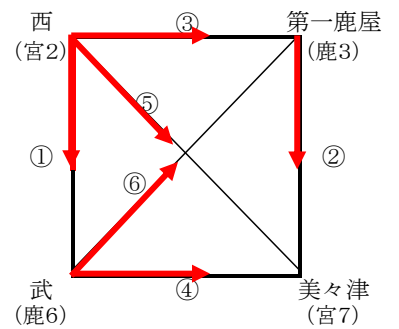

【Gパート】 高崎総合体育館

チーム名	西	第一鹿屋	武	美 々 津	勝 率	順 位
西	-	25 - 20 25 - 16 -	25 - 13 25 - 23 -	25 - 8 25 - 11 -	1.0	1
第一鹿屋	20 - 25 16 - 25 -	-	22 - 25 25 - 13 17 - 25	25 - 15 25 - 18 -	0.3	3
武	13 - 25 23 - 25 -	25 - 22 13 - 25 25 - 17	-	25 - 11 25 - 18 -	0.6	2
美 々 津	8 - 25 11 - 25 -	15 - 25 18 - 25 -	11 - 25 18 - 25 -	-	0	4