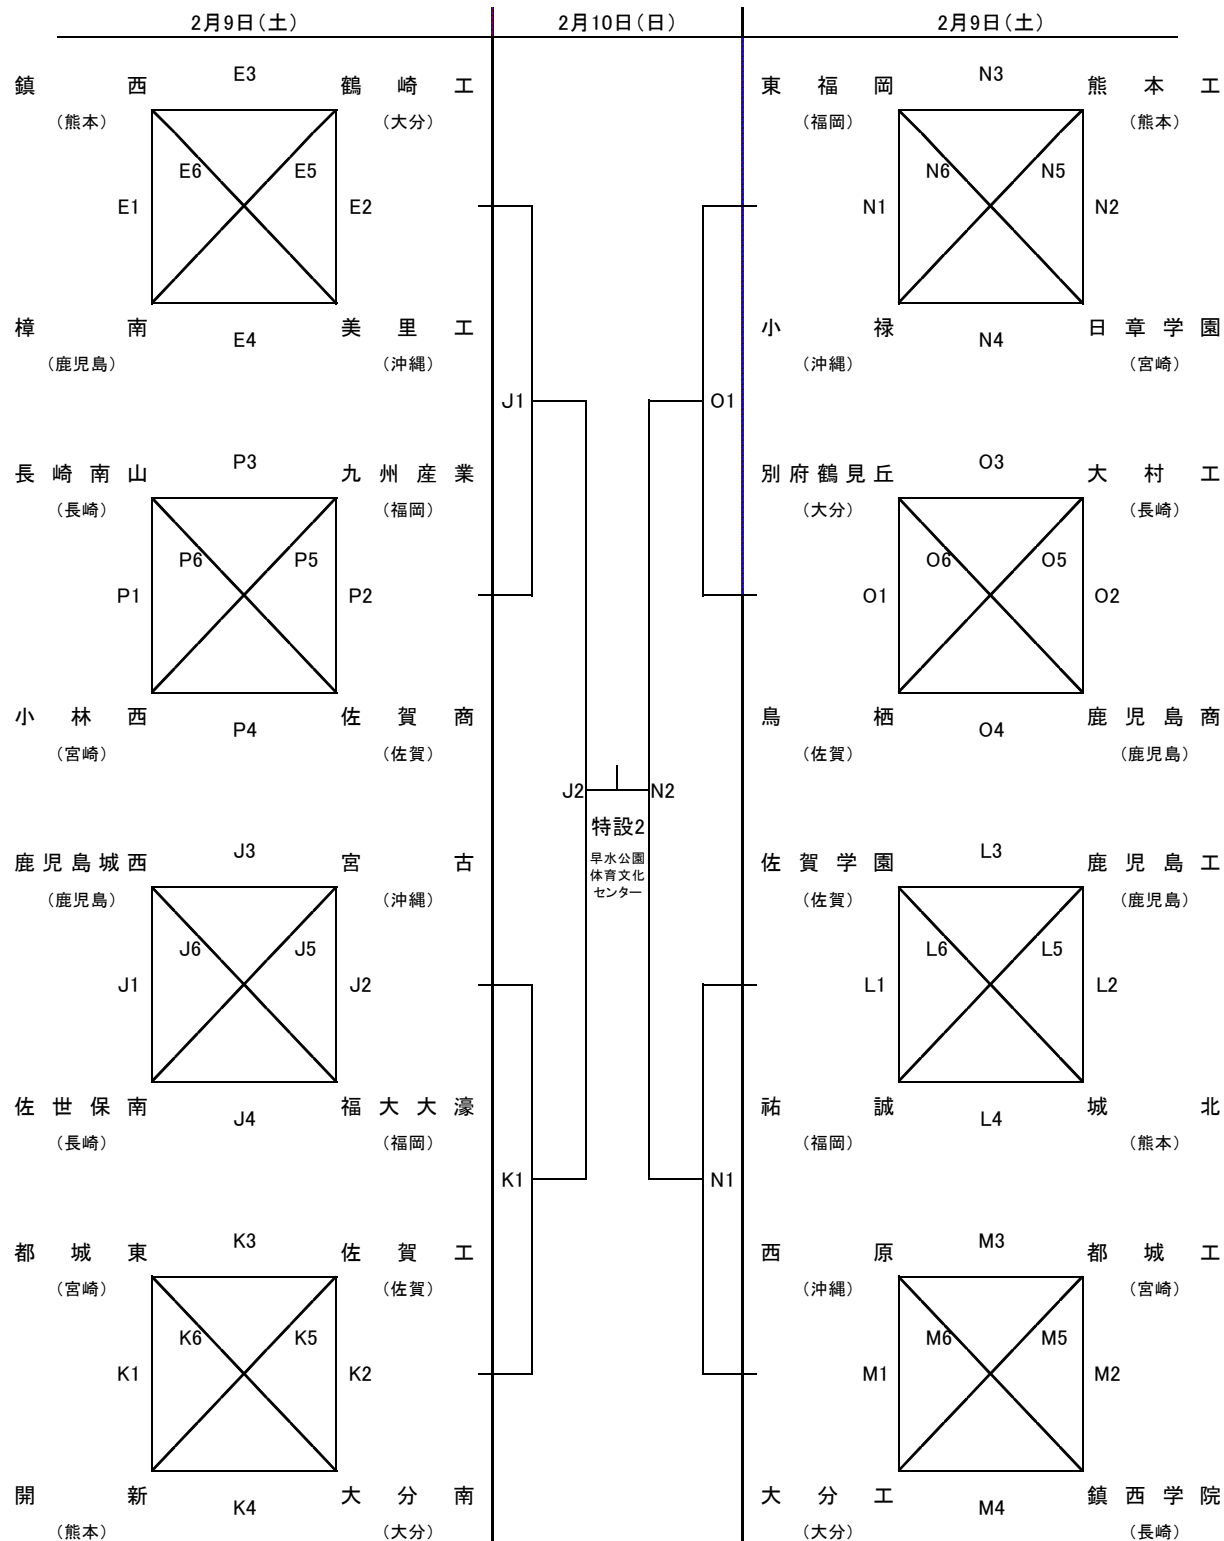

平成30年度 第29回全九州選抜高等学校バレーボール大会 組合せ(男子の部)

試合開始 9:30(9日・10日)

E:都城早水 武道場 J・K:高城体育館 L・M:高崎体育館 N・O:都城農業高校 P:えびの真幸体育館

平成30年度 第29回全九州選抜高等学校バレーボール大会 組合せ(女子の部)

試合開始 9:30(9日・10日)

A・B:都城早水 メイン C・D:都城早水 サブ F・G:都城西高校 H・I:小林市民体育館