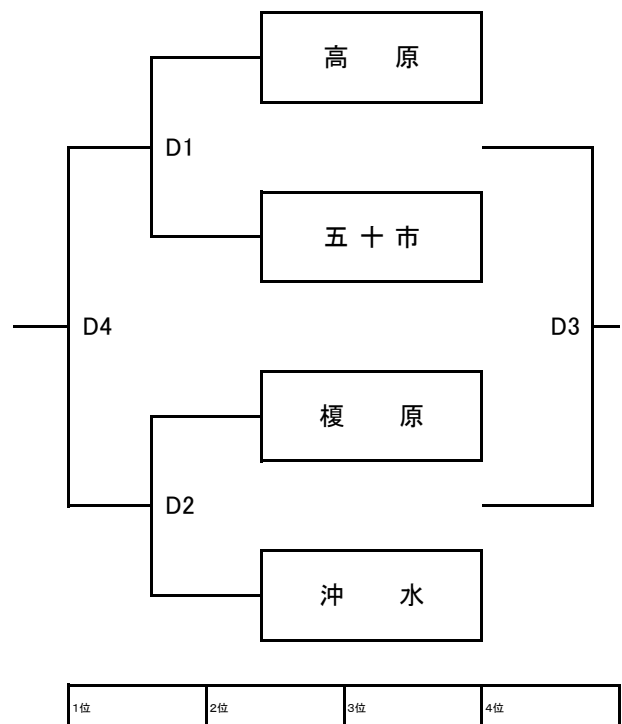

第37回霧島盆地中学校バレーボール優勝大会 男子組合せ; 予選グループ 5/13(土)

会 場	コート
高城農村環境改善センター	A B
高城勤労青少年ホーム	C D

第37回霧島盆地中学校バレーボール優勝大会 男子組合せ;決勝トーナメント 5/14(日)

【Aパート決勝トーナメント戦】

【Bパート決勝トーナメント戦】

会場		コート	
高城農村環境改善センター		A	B
高城勤労青少年ホーム		C	D

第37回霧島盆地中学校バレーボール優勝大会 女子組合せ; 予選グループ 5/13(土)

会場	コート
高崎総合体育館	F I
高崎中学校	H J
高城中学校	E K
山田中学校	G L

※J2・K2・L2は負け残り

第37回霧島盆地中学校バレーボール優勝大会 女子組合せ; 決勝トーナメント 5/14(日)

【Aパート決勝トーナメント戦】

【Bパート決勝トーナメント戦】

会場	コート
山田体育館	
志和池中学校	
会場M・N・O・Pコートは結果により決定	

第37回霧島盆地中学校バレーボール優勝大会 女子組合せ;決勝予選・トーナメント 5/14(日)

【Cパート決勝予選リーグ戦】

会場	コート
高崎総合体育館	F I
高崎中学校	H G

○リーグ戦の順位の設定は、①勝率②セット率③ポイント率④直接対決の結果による。  
 (セット率 : 総得セット÷総セット の数値が高い方が上位となる)  
 (ポイント率 : 総得点÷総失点 の数値が高い方が上位とする)  
 ○各パートの1位のみ、トーナメント戦を行う。

【Cパート決勝トーナメント戦】