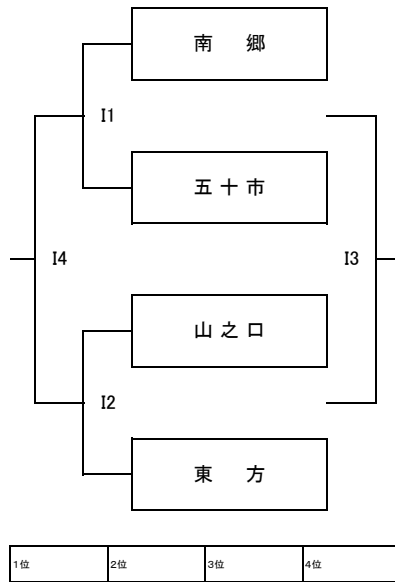

第37回霧島盆地中学校バレーボール優勝大会 男子組合せ; 予選グループ 5/13(土)

会 場	コート
高城農村環境改善センター	A B
高城勤労青少年ホーム	C D

第37回霧島盆地中学校バレーボール優勝大会 男子組合せ;決勝トーナメント 5/14(日)

【Aパート決勝トーナメント戦】

【Bパート決勝トーナメント戦】

会場		コート	
高城農村環境改善センター		A	B
高城勤労青少年ホーム		C	D

第37回霧島盆地中学校バレーボール優勝大会 女子組合せ; 予選グループ 5/13(土)

会場	コート
高崎総合体育館	F I
高崎中学校	H J
高城中学校	E K
山田中学校	G L

※J2・K2・L2は負け残り

第37回霧島盆地中学校バレーボール優勝大会 女子組合せ; 決勝トーナメント 5/14(日)

【Aパート決勝トーナメント戦】

【Bパート決勝トーナメント戦】

会場	コート
山田体育館	
志和池中学校	
会場M・N・O・Pコートは結果により決定	

第37回霧島盆地中学校バレーボール優勝大会 女子組合せ;決勝予選・トーナメント 5/14(日)

【Cパート決勝予選リーグ戦】

会場	コート
高崎総合体育館	F I
高崎中学校	H G

○リーグ戦の順位の設定は、①勝率②セット率③ポイント率④直接対決の結果による。  
 (セット率 : 総得セット÷総セット の数値が高い方が上位となる)  
 (ポイント率 : 総得点÷総失点 の数値が高い方が上位とする)  
 ○各パートの1位のみ、トーナメント戦を行う。

【Cパート決勝トーナメント戦】