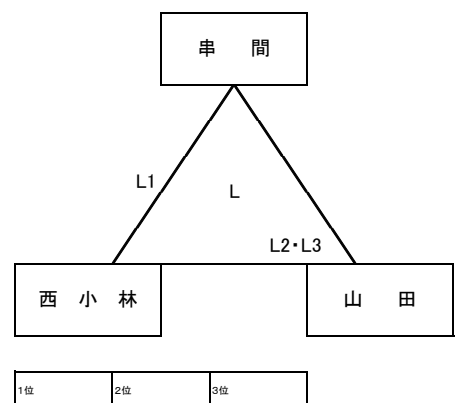

※J2・K2・L2は負け残り