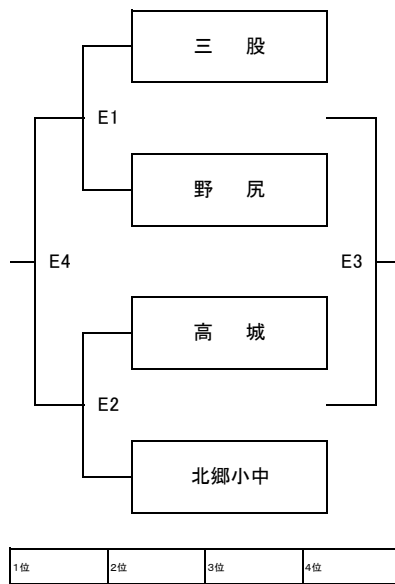

第37回霧島盆地中学校バレーボール優勝大会 男子組合せ; 予選グループ 5/13(土)

会 場	コート
高城農村環境改善センター	A B
高城勤労青少年ホーム	C D

第37回霧島盆地中学校バレーボール優勝大会 男子組合せ;決勝トーナメント 5/14(日)

【Aパート決勝トーナメント戦】

【Bパート決勝トーナメント戦】

会場		コート	
高城農村環境改善センター		A	B
高城勤労青少年ホーム		C	D

第37回霧島盆地中学校バレーボール優勝大会 女子組合せ; 予選グループ 5/13(土)

会場	コート
高崎総合体育館	F I
高崎中学校	H J
高城中学校	E K
山田中学校	G L

※J2・K2・L2は負け残り

第37回霧島盆地中学校バレーボール優勝大会 女子組合せ; 決勝トーナメント 5/14(日)

【Aパート決勝トーナメント戦】

【Bパート決勝トーナメント戦】

会場	コート
山田体育館	
志和池中学校	
会場M・N・O・Pコートは結果により決定	

第37回霧島盆地中学校バレーボール優勝大会 女子組合せ;決勝予選・トーナメント 5/14(日)

【Cパート決勝予選リーグ戦】

会場	コート
高崎総合体育館	F I
高崎中学校	H G

○リーグ戦の順位の設定は、①勝率②セット率③ポイント率④直接対決の結果による。  
 (セット率 : 総得セット÷総セット の数値が高い方が上位となる)  
 (ポイント率 : 総得点÷総失点 の数値が高い方が上位とする)  
 ○各パートの1位のみ、トーナメント戦を行う。

【Cパート決勝トーナメント戦】