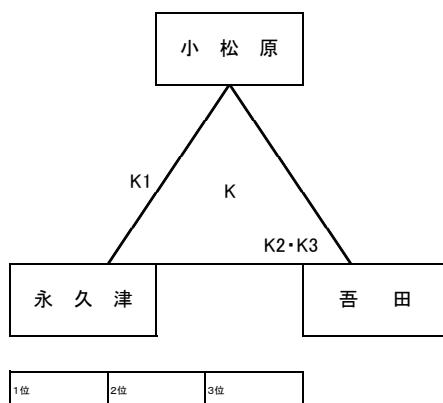

※J2・K2・L2は負け残り