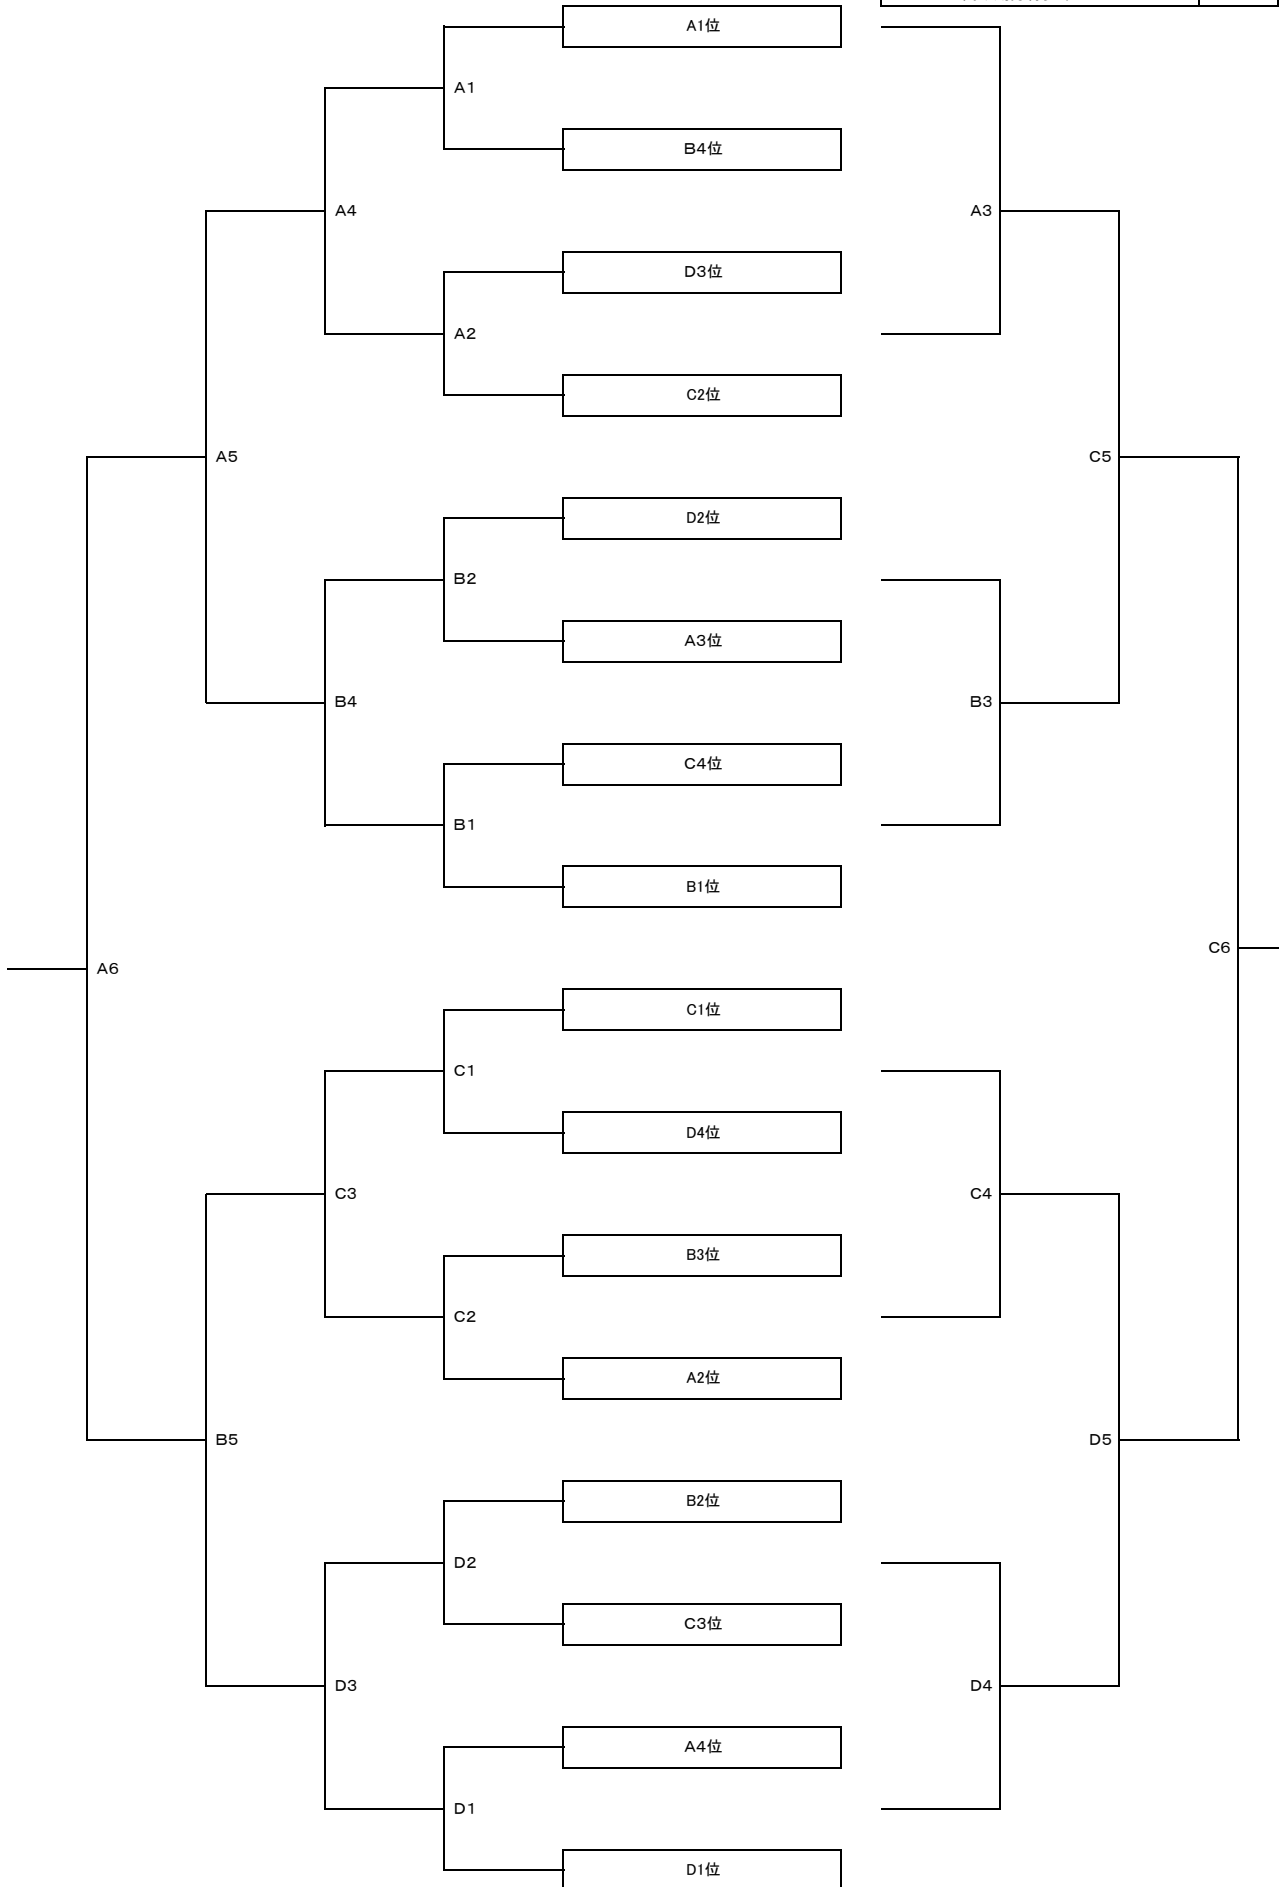

第37回霧島盆地中学校バレーボール優勝大会 男子組合せ; 予選グループ 5/13(土)

会 場	コート
高城農村環境改善センター	A B
高城勤労青少年ホーム	C D

第37回霧島盆地中学校バレーボール優勝大会 男子組合せ;決勝トーナメント 5/14(日)

【Aパート決勝トーナメント戦】

【Bパート決勝トーナメント戦】

会場		コート	
高城農村環境改善センター		A	B
高城勤労青少年ホーム		C	D

第37回霧島盆地中学校バレーボール優勝大会 女子組合せ; 予選グループ 5/13(土)