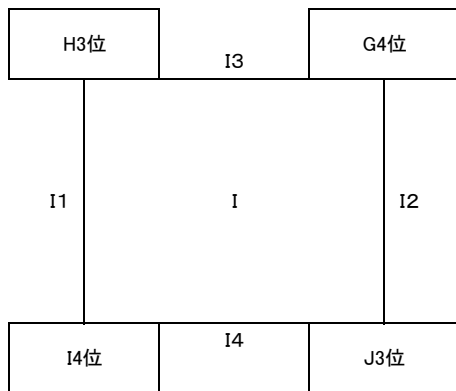

会場	コート
高崎総合体育館	F I
高崎中学校	H J
高城中学校	E K
山田中学校	G L

※J2・K2・L2は負け残り

第37回霧島盆地中学校バレーボール優勝大会 女子組合せ; 決勝トーナメント 5/14(日)

【Aパート決勝トーナメント戦】

【Bパート決勝トーナメント戦】

会場	コート
山田体育館	
志和池中学校	
会場M・N・O・Pコートは結果により決定	

第37回霧島盆地中学校バレーボール優勝大会 女子組合せ;決勝予選・トーナメント 5/14(日)

【Cパート決勝予選リーグ戦】

会場	コート
高崎総合体育館	F I
高崎中学校	H G

○リーグ戦の順位の設定は、①勝率②セット率③ポイント率④直接対決の結果による。  
 (セット率 : 総得セット÷総セット の数値が高い方が上位となる)  
 (ポイント率 : 総得点÷総失点 の数値が高い方が上位とする)  
 ○各パートの1位のみ、トーナメント戦を行う。

【Cパート決勝トーナメント戦】