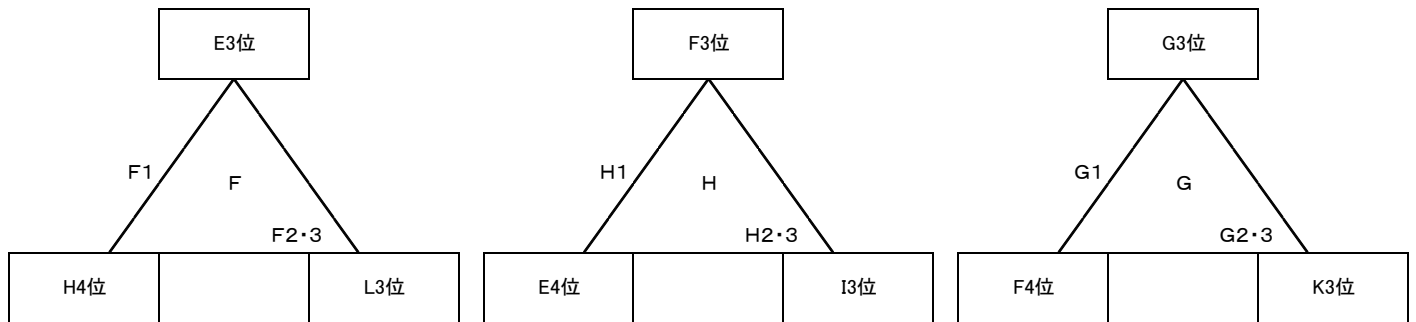

会場	コート
高崎総合体育館	F I
高崎中学校	H J
高城中学校	E K
山田中学校	G L

※J2・K2・L2は負け残り

第37回霧島盆地中学校バレーボール優勝大会 女子組合せ; 決勝トーナメント 5/14(日)

【Aパート決勝トーナメント戦】

【Bパート決勝トーナメント戦】

会場	コート
山田体育館	
志和池中学校	
会場M・N・O・Pコートは結果により決定	

第37回霧島盆地中学校バレーボール優勝大会 女子組合せ;決勝予選・トーナメント 5/14(日)

【Cパート決勝予選リーグ戦】

会場	コート
高崎総合体育館	F I
高崎中学校	H G

○リーグ戦の順位の設定は、①勝率②セット率③ポイント率④直接対決の結果による。  
 (セット率 : 総得セット÷総セット の数値が高い方が上位となる)  
 (ポイント率 : 総得点÷総失点 の数値が高い方が上位とする)  
 ○各パートの1位のみ、トーナメント戦を行う。

【Cパート決勝トーナメント戦】