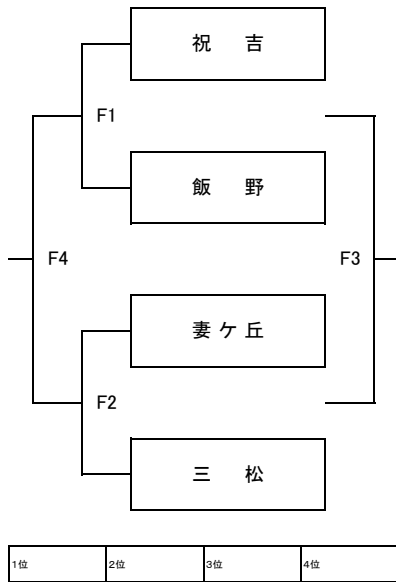

第37回霧島盆地中学校バレーボール優勝大会 男子組合せ; 予選グループ 5/13(土)

会 場	コート
高城農村環境改善センター	A B
高城勤労青少年ホーム	C D

第37回霧島盆地中学校バレーボール優勝大会 男子組合せ;決勝トーナメント 5/14(日)

【Aパート決勝トーナメント戦】

【Bパート決勝トーナメント戦】

会場		コート	
高城農村環境改善センター		A	B
高城勤労青少年ホーム		C	D

第37回霧島盆地中学校バレーボール優勝大会 女子組合せ; 予選グループ 5/13(土)

会場	コート
高崎総合体育館	F I
高崎中学校	H J
高城中学校	E K
山田中学校	G L

※J2・K2・L2は負け残り

第37回霧島盆地中学校バレーボール優勝大会 女子組合せ; 決勝トーナメント 5/14(日)

【Aパート決勝トーナメント戦】

【Bパート決勝トーナメント戦】

会場	コート
山田体育館	
志和池中学校	
会場M・N・O・Pコートは結果により決定	

第37回霧島盆地中学校バレーボール優勝大会 女子組合せ;決勝予選・トーナメント 5/14(日)

【Cパート決勝予選リーグ戦】

会場	コート
高崎総合体育館	F I
高崎中学校	H G

○リーグ戦の順位の設定は、①勝率②セット率③ポイント率④直接対決の結果による。  
 (セット率 : 総得セット÷総セット の数値が高い方が上位となる)  
 (ポイント率 : 総得点÷総失点 の数値が高い方が上位とする)  
 ○各パートの1位のみ、トーナメント戦を行う。

【Cパート決勝トーナメント戦】