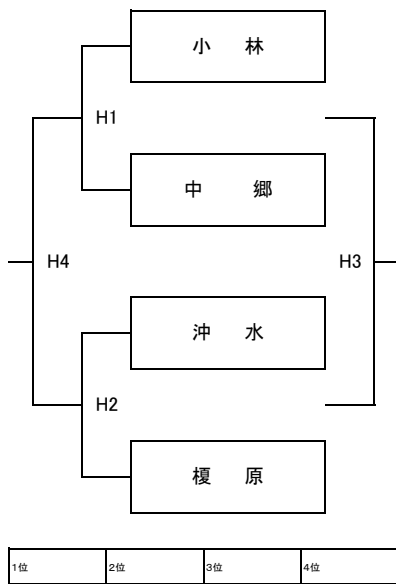

第37回霧島盆地中学校バレーボール優勝大会 男子組合せ; 予選グループ 5/13(土)

会 場	コート
高城農村環境改善センター	A B
高城勤労青少年ホーム	C D

第37回霧島盆地中学校バレーボール優勝大会 男子組合せ;決勝トーナメント 5/14(日)

【Aパート決勝トーナメント戦】

【Bパート決勝トーナメント戦】

会場		コート	
高城農村環境改善センター		A	B
高城勤労青少年ホーム		C	D

第37回霧島盆地中学校バレーボール優勝大会 女子組合せ; 予選グループ 5/13(土)

会場	コート
高崎総合体育館	F I
高崎中学校	H J
高城中学校	E K
山田中学校	G L

※J2・K2・L2は負け残り

第37回霧島盆地中学校バレーボール優勝大会 女子組合せ; 決勝トーナメント 5/14(日)

【Aパート決勝トーナメント戦】

【Bパート決勝トーナメント戦】

会場	コート
山田体育館	
志和池中学校	
会場M・N・O・Pコートは結果により決定	

第37回霧島盆地中学校バレーボール優勝大会 女子組合せ;決勝予選・トーナメント 5/14(日)

【Cパート決勝予選リーグ戦】

会場	コート
高崎総合体育館	F I
高崎中学校	H G

○リーグ戦の順位の設定は、①勝率②セット率③ポイント率④直接対決の結果による。  
 (セット率 : 総得セット÷総セット の数値が高い方が上位となる)  
 (ポイント率 : 総得点÷総失点 の数値が高い方が上位とする)  
 ○各パートの1位のみ、トーナメント戦を行う。

【Cパート決勝トーナメント戦】