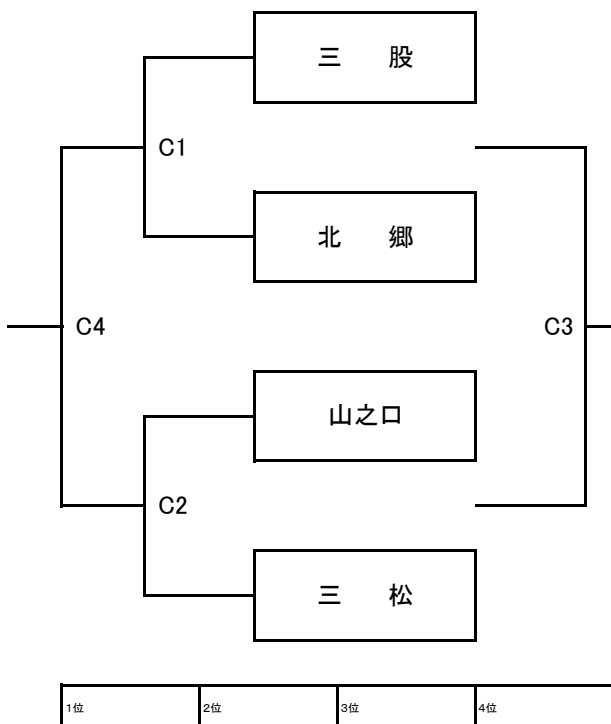

第37回霧島盆地中学校バレーボール優勝大会 男子組合せ; 予選グループ 5/13(土)

会 場	コート
高城農村環境改善センター	A B
高城勤労青少年ホーム	C D

第37回霧島盆地中学校バレーボール優勝大会 男子組合せ;決勝トーナメント 5/14(日)

【Aパート決勝トーナメント戦】

【Bパート決勝トーナメント戦】

会場		コート	
高城農村環境改善センター		A	B
高城勤労青少年ホーム		C	D

第37回霧島盆地中学校バレーボール優勝大会 女子組合せ; 予選グループ 5/13(土)

【Cパート決勝予選リーグ戦】

会場	コート
高崎総合体育館	F I
高崎中学校	H G

○リーグ戦の順位の設定は、①勝率②セット率③ポイント率④直接対決の結果による。  
 (セット率 : 総得セット÷総セット の数値が高い方が上位となる)  
 (ポイント率 : 総得点÷総失点 の数値が高い方が上位とする)  
 ○各パートの1位のみ、トーナメント戦を行う。

【Cパート決勝トーナメント戦】