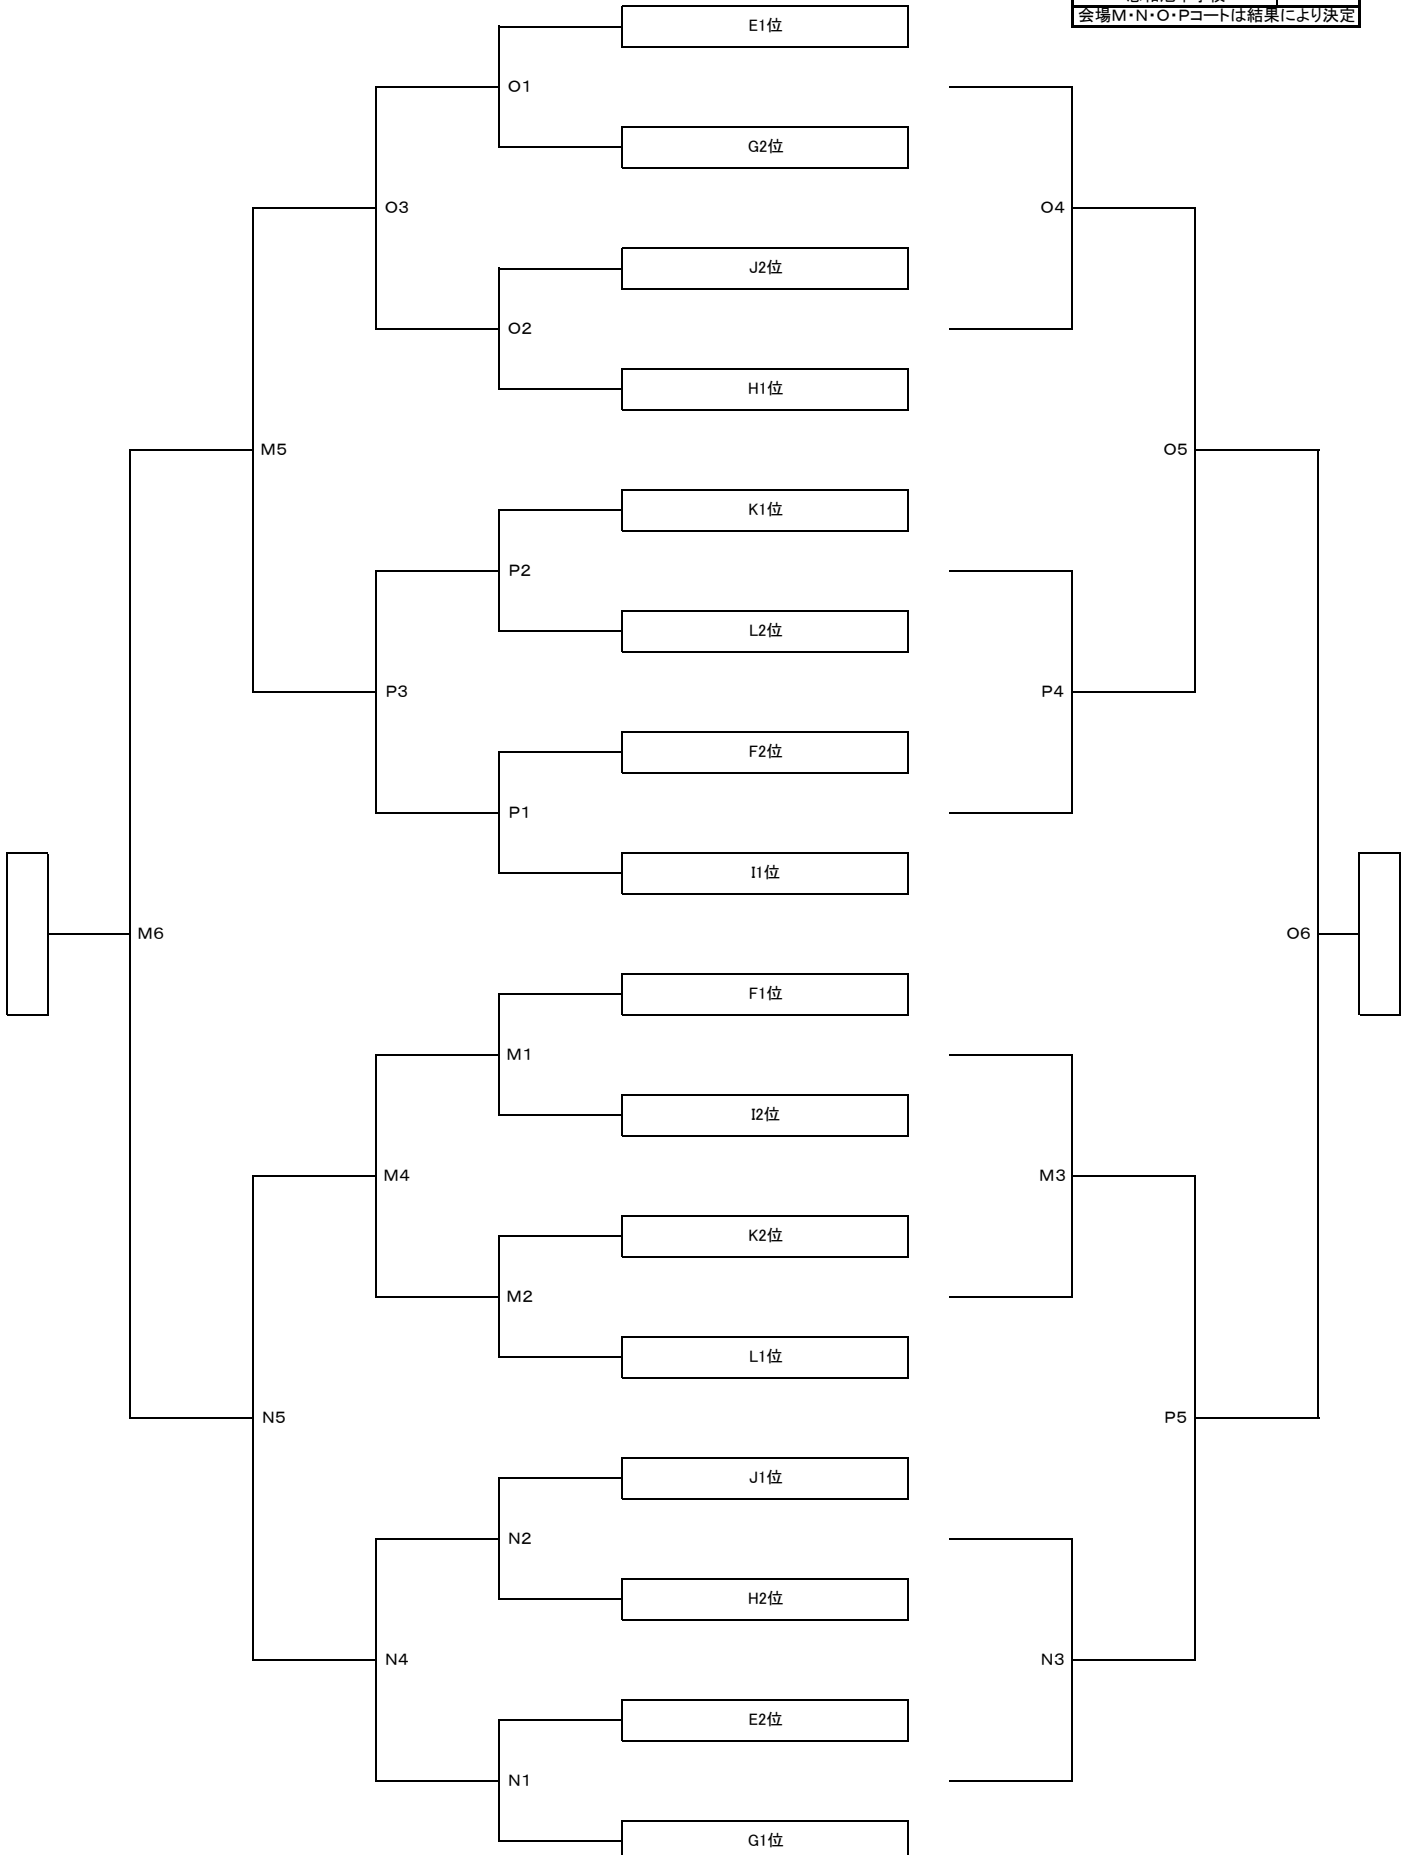

第37回霧島盆地中学校バレーボール優勝大会 男子組合せ; 予選グループ 5/13(土)

会 場	コート
高城農村環境改善センター	A B
高城勤労青少年ホーム	C D

第37回霧島盆地中学校バレーボール優勝大会 男子組合せ;決勝トーナメント 5/14(日)

【Aパート決勝トーナメント戦】

【Bパート決勝トーナメント戦】

会場		コート	
高城農村環境改善センター		A	B
高城勤労青少年ホーム		C	D

第37回霧島盆地中学校バレーボール優勝大会 女子組合せ; 予選グループ 5/13(土)

会場	コート
高崎総合体育館	F I
高崎中学校	H J
高城中学校	E K
山田中学校	G L

※J2・K2・L2は負け残り

第37回霧島盆地中学校バレーボール優勝大会 女子組合せ; 決勝トーナメント 5/14(日)

【Aパート決勝トーナメント戦】

【Bパート決勝トーナメント戦】

会場	コート
山田体育館	
志和池中学校	
会場M・N・O・Pコートは結果により決定	

第37回霧島盆地中学校バレーボール優勝大会 女子組合せ;決勝予選・トーナメント 5/14(日)