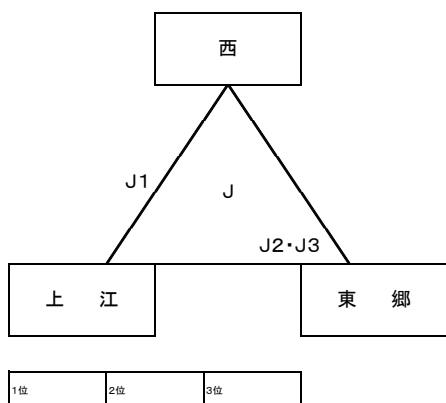

第37回霧島盆地中学校バレーボール優勝大会 男子組合せ; 予選グループ 5/13(土)

会 場	コート
高城農村環境改善センター	A B
高城勤労青少年ホーム	C D

第37回霧島盆地中学校バレーボール優勝大会 男子組合せ;決勝トーナメント 5/14(日)

【Aパート決勝トーナメント戦】

【Bパート決勝トーナメント戦】

会場		コート	
高城農村環境改善センター		A	B
高城勤労青少年ホーム		C	D

第37回霧島盆地中学校バレーボール優勝大会 女子組合せ; 予選グループ 5/13(土)

会場	コート
高崎総合体育館	F I
高崎中学校	H J
高城中学校	E K
山田中学校	G L

※J2・K2・L2は負け残り

第37回霧島盆地中学校バレーボール優勝大会 女子組合せ; 決勝トーナメント 5/14(日)

【Aパート決勝トーナメント戦】

【Bパート決勝トーナメント戦】

会場	コート
山田体育館	
志和池中学校	
会場M・N・O・Pコートは結果により決定	

第37回霧島盆地中学校バレーボール優勝大会 女子組合せ;決勝予選・トーナメント 5/14(日)

【Cパート決勝予選リーグ戦】

会場	コート
高崎総合体育館	F I
高崎中学校	H G

○リーグ戦の順位の設定は、①勝率②セット率③ポイント率④直接対決の結果による。  
 (セット率 : 総得セット÷総セット の数値が高い方が上位となる)  
 (ポイント率 : 総得点÷総失点 の数値が高い方が上位とする)  
 ○各パートの1位のみ、トーナメント戦を行う。

【Cパート決勝トーナメント戦】