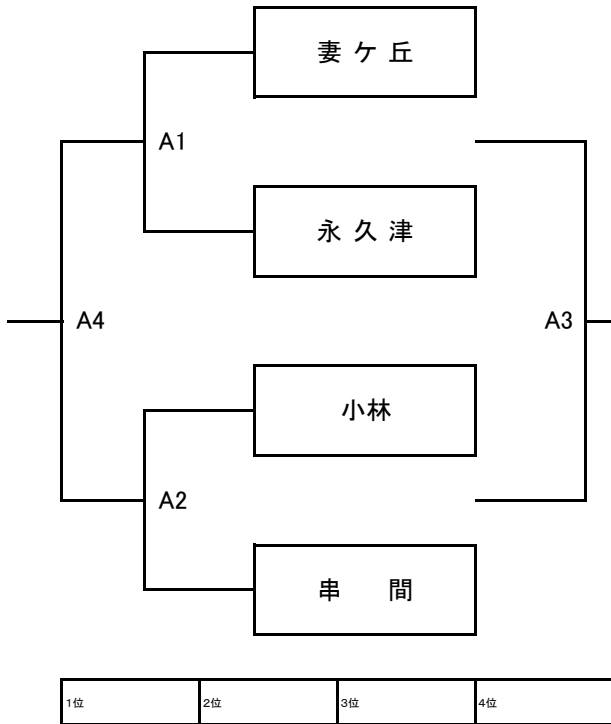

第37回霧島盆地中学校バレーボール優勝大会 男子組合せ; 予選グループ 5/13(土)

会 場	コート
高城農村環境改善センター	A B
高城勤労青少年ホーム	C D

第37回霧島盆地中学校バレーボール優勝大会 男子組合せ;決勝トーナメント 5/14(日)

【Aパート決勝トーナメント戦】

【Bパート決勝トーナメント戦】

会場		コート	
高城農村環境改善センター		A	B
高城勤労青少年ホーム		C	D

第37回霧島盆地中学校バレーボール優勝大会 女子組合せ; 予選グループ 5/13(土)

会場	コート
高崎総合体育館	F I
高崎中学校	H J
高城中学校	E K
山田中学校	G L

※J2・K2・L2は負け残り

第37回霧島盆地中学校バレーボール優勝大会 女子組合せ; 決勝トーナメント 5/14(日)

【Aパート決勝トーナメント戦】

【Bパート決勝トーナメント戦】

会場	コート
山田体育館	
志和池中学校	
会場M・N・O・Pコートは結果により決定	

第37回霧島盆地中学校バレーボール優勝大会 女子組合せ;決勝予選・トーナメント 5/14(日)

【Cパート決勝予選リーグ戦】

会場	コート
高崎総合体育館	F I
高崎中学校	H G

○リーグ戦の順位の設定は、①勝率②セット率③ポイント率④直接対決の結果による。  
 (セット率 : 総得セット÷総セット の数値が高い方が上位となる)  
 (ポイント率 : 総得点÷総失点 の数値が高い方が上位とする)  
 ○各パートの1位のみ、トーナメント戦を行う。

【Cパート決勝トーナメント戦】