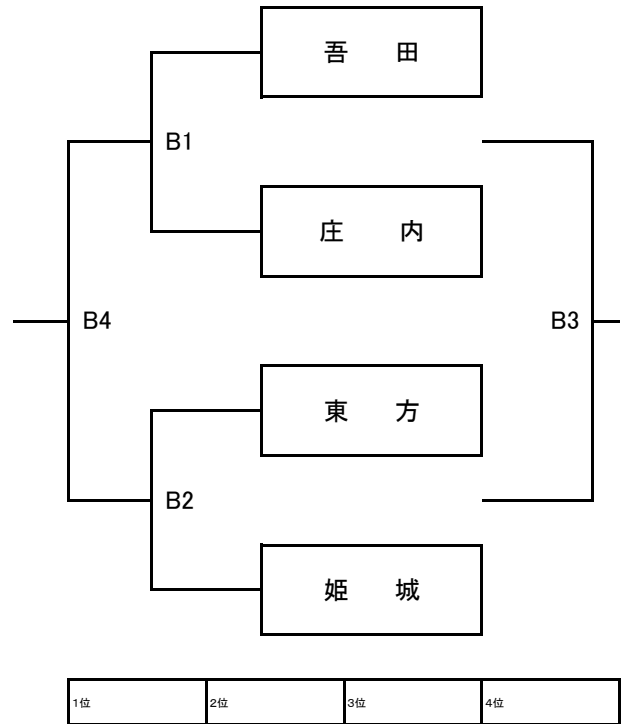

第37回霧島盆地中学校バレーボール優勝大会 男子組合せ; 予選グループ 5/13(土)

会 場	コート
高城農村環境改善センター	A B
高城勤労青少年ホーム	C D

第37回霧島盆地中学校バレーボール優勝大会 男子組合せ;決勝トーナメント 5/14(日)

【Aパート決勝トーナメント戦】

【Bパート決勝トーナメント戦】

会場		コート	
高城農村環境改善センター		A	B
高城勤労青少年ホーム		C	D

第37回霧島盆地中学校バレーボール優勝大会 女子組合せ; 予選グループ 5/13(土)

会場	コート
高崎総合体育館	F I
高崎中学校	H J
高城中学校	E K
山田中学校	G L

※J2・K2・L2は負け残り

第37回霧島盆地中学校バレーボール優勝大会 女子組合せ; 決勝トーナメント 5/14(日)

【Aパート決勝トーナメント戦】

【Bパート決勝トーナメント戦】

会場	コート
山田体育館	
志和池中学校	
会場M・N・O・Pコートは結果により決定	

第37回霧島盆地中学校バレーボール優勝大会 女子組合せ;決勝予選・トーナメント 5/14(日)

【Cパート決勝予選リーグ戦】

会場	コート
高崎総合体育館	F I
高崎中学校	H G

○リーグ戦の順位の設定は、①勝率②セット率③ポイント率④直接対決の結果による。  
 (セット率 : 総得セット÷総セット の数値が高い方が上位となる)  
 (ポイント率 : 総得点÷総失点 の数値が高い方が上位とする)  
 ○各パートの1位のみ、トーナメント戦を行う。

【Cパート決勝トーナメント戦】