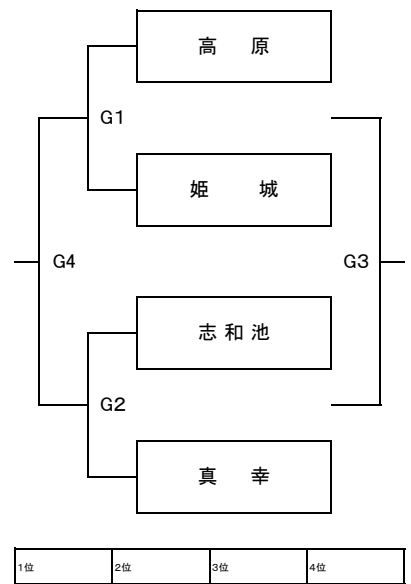

第37回霧島盆地中学校バレーボール優勝大会 男子組合せ; 予選グループ 5/13(土)

会 場	コート
高城農村環境改善センター	A B
高城勤労青少年ホーム	C D

第37回霧島盆地中学校バレーボール優勝大会 男子組合せ;決勝トーナメント 5/14(日)

【Aパート決勝トーナメント戦】

【Bパート決勝トーナメント戦】

会場		コート	
高城農村環境改善センター		A	B
高城勤労青少年ホーム		C	D

第37回霧島盆地中学校バレーボール優勝大会 女子組合せ; 予選グループ 5/13(土)

会場	コート
高崎総合体育館	F I
高崎中学校	H J
高城中学校	E K
山田中学校	G L

※J2・K2・L2は負け残り

第37回霧島盆地中学校バレーボール優勝大会 女子組合せ; 決勝トーナメント 5/14(日)

【Aパート決勝トーナメント戦】

【Bパート決勝トーナメント戦】

会場	コート
山田体育館	
志和池中学校	
会場M・N・O・Pコートは結果により決定	

第37回霧島盆地中学校バレーボール優勝大会 女子組合せ;決勝予選・トーナメント 5/14(日)

【Cパート決勝予選リーグ戦】

会場	コート
高崎総合体育館	F I
高崎中学校	H G

○リーグ戦の順位の設定は、①勝率②セット率③ポイント率④直接対決の結果による。  
 (セット率 : 総得セット÷総セット の数値が高い方が上位となる)  
 (ポイント率 : 総得点÷総失点 の数値が高い方が上位とする)  
 ○各パートの1位のみ、トーナメント戦を行う。

【Cパート決勝トーナメント戦】