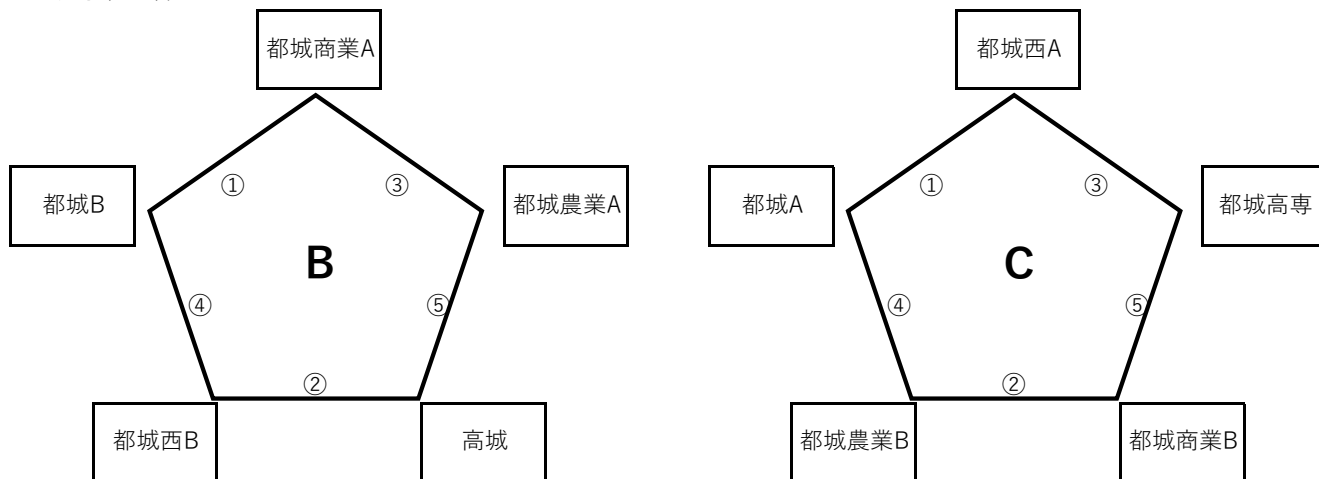

第51回バレーボール祭高校生大会

男子: 都城農業高校体育館(Aコート)

女子: 山之口体育館(B・Cコート)

男子組み合わせ

開 館 8:00

監督会議 8:25

開 始 式 8:30

試合開始 9:00(プロトコル8:49)

| | 補助員 |
|---|------|
| ① | 都城農業 |
| ② | ①の勝者 |
| ③ | ①の敗者 |

※2試合目については1試合目の敗者が試合を行う

女子組み合わせ

| | 補助員 | |
|---|-------|-------|
| | Bコート | Cコート |
| ① | 都城農業A | 都城高専 |
| ② | 都城B | 都城A |
| ③ | 高城 | 都城商業B |
| ④ | 都城商業A | 都城西A |
| ⑤ | 都城西B | 都城農業B |
| ⑥ | B3・4位 | C3・4位 |