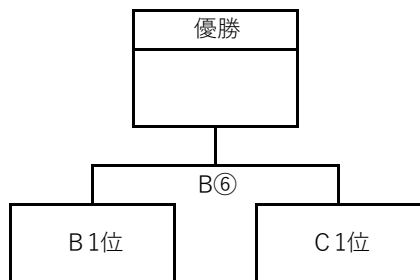

第51回バレーボール祭高校生大会

男子: 都城農業高校体育館(Aコート)

女子: 山之口体育館(B・Cコート)

男子組み合わせ

開 館 8:00

監督会議 8:25

開 始 式 8:30

試合開始 9:00(プロトコル8:49)

| | 補助員 |
|---|------|
| ① | 都城農業 |
| ② | ①の勝者 |
| ③ | ①の敗者 |

※2試合目については1試合目の敗者が試合を行う

女子組み合わせ

| | 補助員 | |
|---|-------|-------|
| | Bコート | Cコート |
| ① | 都城農業A | 都城高専 |
| ② | 都城B | 都城A |
| ③ | 高城 | 都城商業B |
| ④ | 都城商業A | 都城西A |
| ⑤ | 都城西B | 都城農業B |
| ⑥ | B3・4位 | C3・4位 |