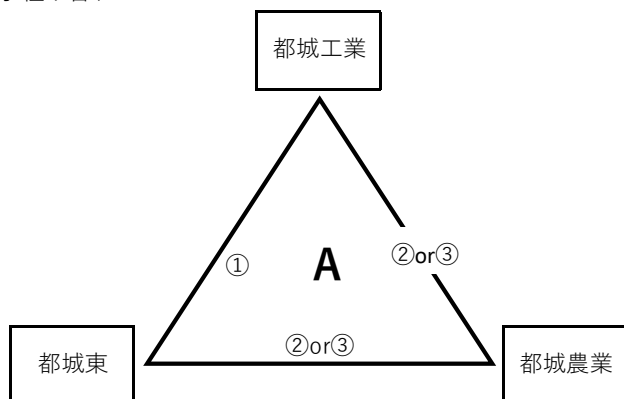

第51回バレーボール祭高校生大会

男子: 都城農業高校体育館(Aコート)

女子: 山之口体育館(B・Cコート)

男子組み合わせ

開 館 8:00

監督会議 8:25

開 始 式 8:30

試合開始 9:00(プロトコル8:49)