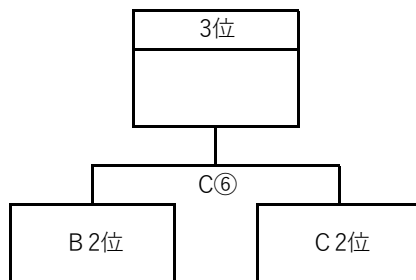

第51回バレーボール祭高校生大会

男子: 都城農業高校体育館(Aコート)

女子: 山之口体育館(B・Cコート)

男子組み合わせ

開 館 8:00

監督会議 8:25

開 始 式 8:30

試合開始 9:00(プロトコル8:49)

| | 補助員 |
|---|------|
| ① | 都城農業 |
| ② | ①の勝者 |
| ③ | ①の敗者 |

※2試合目については1試合目の敗者が試合を行う

女子組み合わせ

| | 補助員 | |
|---|-------|-------|
| | Bコート | Cコート |
| ① | 都城農業A | 都城高専 |
| ② | 都城B | 都城A |
| ③ | 高城 | 都城商業B |
| ④ | 都城商業A | 都城西A |
| ⑤ | 都城西B | 都城農業B |
| ⑥ | B3・4位 | C3・4位 |