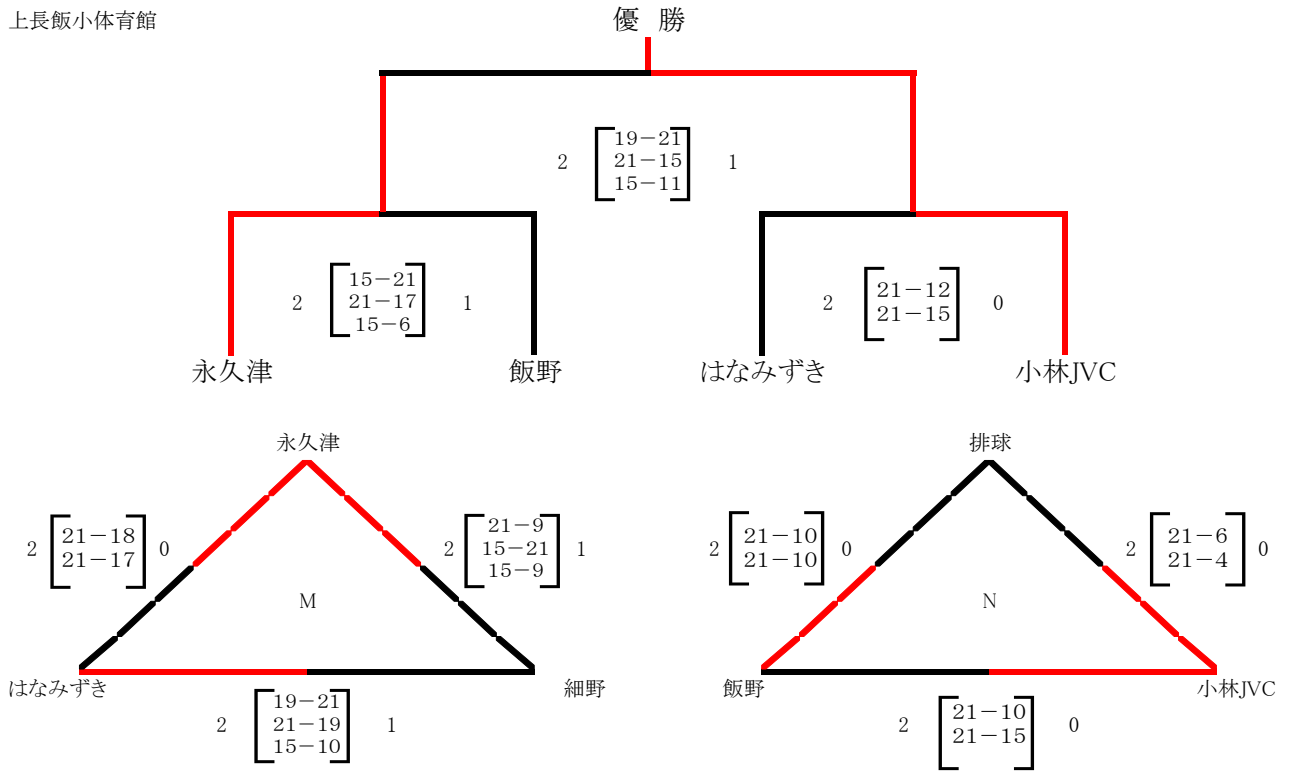

五十市地区体育館

《2位グループ》

今町小体育館

令和6年度 第1回 タマチャンショップ杯小学生バレーボール大会

【女子】

《3位グループ》  
上長飯小体育館

《4位グループ》  
大王小体育館