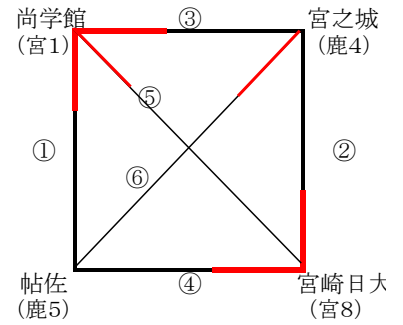

令和4年度 第22回鹿児島・宮崎対県中学校バレーボール大会

【予選グループ戦】 3/4日(土) 〈女子〉

【Bパート】 早水公園体育文化センター(メイン)

チーム名	尚学館	宮之城	帖佐	宮崎日大	勝率	順位
尚学館	-	2 25 - 23 25 - 10	2 25 - 21 25 - 18	2 27 - 25 20 - 25 25 - 23	1.00	1
宮之城	0 23 - 25 10 - 25	-	2 25 - 23 25 - 12	0 19 - 25 11 - 25 -	0.33	3
帖佐	0 21 - 25 18 - 25	0 23 - 25 12 - 25 -	-	0 9 - 25 18 - 25	0.00	4
宮崎日大	1 25 - 27 25 - 20 23 - 25	2 25 - 19 25 - 11	0 25 - 9 25 - 18	-	0.67	2