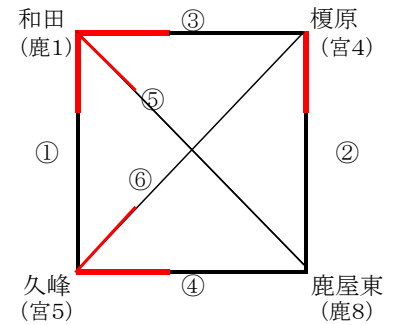

【Cパート】 早水公園体育文化センター(メイン)

チーム名	和 田	榎 原	久 峰	鹿 屋 東	勝 率	順 位	
和 田	-	2 25 - 20 25 - 13	0 2 25 - 17 21 - 25 25 - 21	1 2 25 - 22 25 - 11	0	1.00	1
榎 原	0 20 - 25 13 - 25	-	1 24 - 26 25 - 20 22 - 25	2 2 19 - 25 25 - 19 25 - 10	1	0.33	3
久 峰	1 17 - 25 25 - 21 21 - 25	2 2 26 - 24 20 - 25 25 - 22	1	2 2 25 - 21 25 - 14	0	0.67	2
鹿 屋 東	0 22 - 25 11 - 25	1 2 25 - 19 19 - 25 10 - 25	2 0 21 - 25 14 - 25	2	0	0.00	4