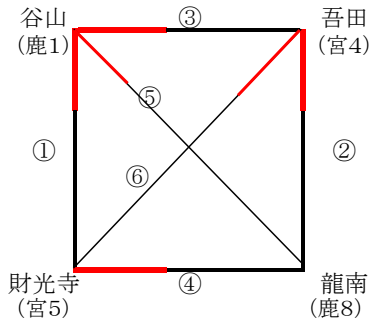

【Fパート】 高崎総合運動公園体育館

チーム名	谷山	吾田	財光寺	龍南	勝率	順位
谷山	-	2 25 - 22 25 - 15	2 25 - 23 25 - 15	2 25 - 14 25 - 15	1.00	1
吾田	0 22 - 25 15 - 25	-	2 34 - 32 25 - 22	2 22 - 25 27 - 25 25 - 17	0.67	2
財光寺	0 23 - 25 15 - 25	0 32 - 34 22 - 25	-	2 25 - 13 25 - 11	0.33	3
龍南	0 14 - 25 15 - 25	1 25 - 22 25 - 27 17 - 25	0 13 - 25 11 - 25	-	0.00	4