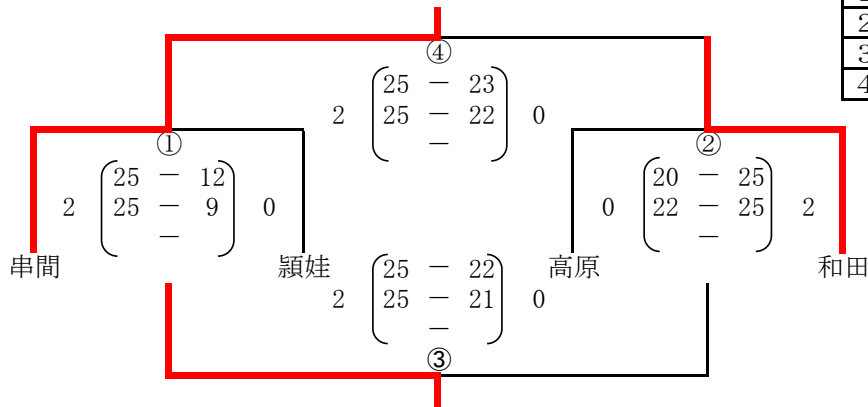

【順位決定戦】 3/5日(日) <男子>

【Aコート】1位~4位 (会場) 早水公園体育文化センター(メイン)

1位	串	間
2位	和	田
3位	颯	娃
4位	高	原

【Bコート】5位~8位 (会場) 早水公園体育文化センター(メイン)