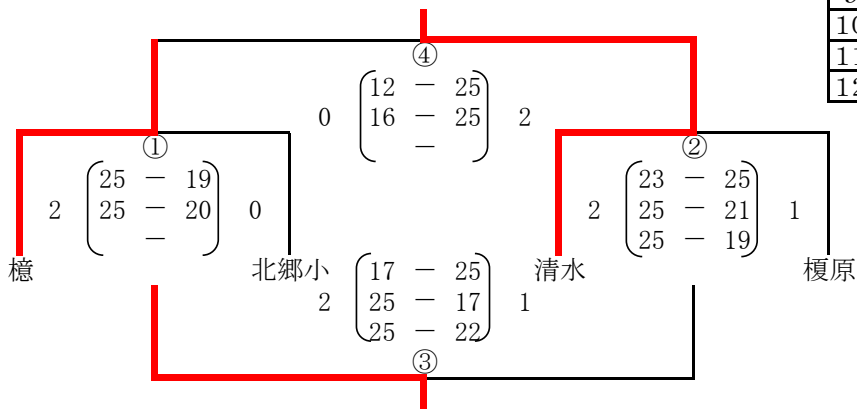

【順位決定戦】 3/5日(日) <男子>

【Aコート】1位~4位 (会場) 早水公園体育文化センター(メイン)

1位	串	間
2位	和	田
3位	颯	娃
4位	高	原

【Bコート】5位~8位 (会場) 早水公園体育文化センター(メイン)

5位	川	内	北
6位	加	治	木
7位	久	峰	
8位	大	淀	

【Dコート】9位~12位 (会場) 早水公園体育文化センター(サブ)

9位	清	水	
10位		櫛	
11位	北	郷	小
12位	榎	原	

【Eコート】13位~16位 (会場) 早水公園体育文化センター(サブ)

13位	谷	山	
14位	鹿	屋	東
15位		南	
16位		妻	