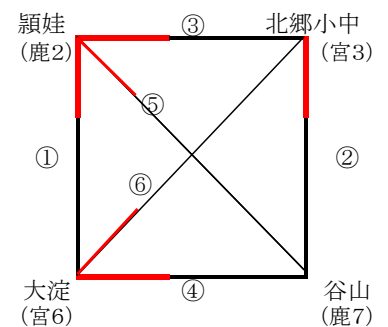

【Eパート】 早水公園体育文化センター(サブ)

チーム名	穎 娃	北 郷 小 中	大 淀	谷 山	勝 率	順 位	
穎 娃	-	2 25 - 15 25 - 22	0 2 22 - 25 25 - 11 25 - 15	1 2 25 - 14 25 - 21	0	1.00	1
北 郷 小 中	0 15 - 25 22 - 25 0 - 0	-	1 25 - 23 15 - 25 16 - 25	2 2 25 - 19 30 - 28	0	0.33	3
大 淀	1 25 - 22 11 - 25 15 - 25	2 2 23 - 25 25 - 15 25 - 16	1	2 2 25 - 21 25 - 18	0	0.67	2
谷 山	0 14 - 25 21 - 25	2 0 19 - 25 28 - 30	2 0 21 - 25 18 - 25	2	0	0.00	4