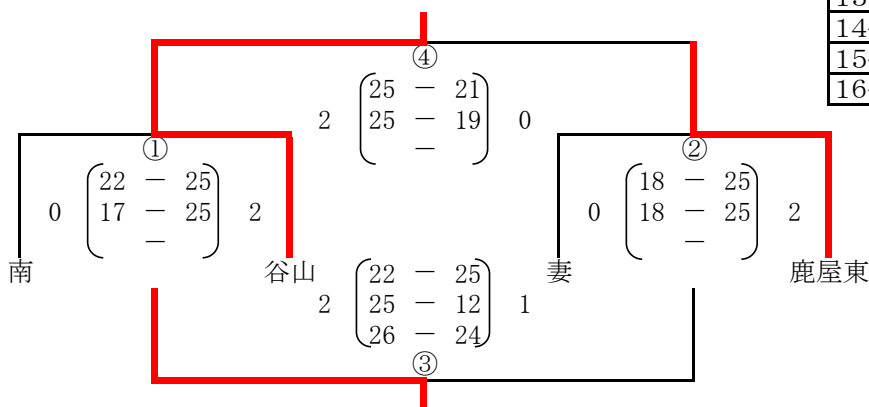

【順位決定戦】 3/5日(日) <男子>

【Aコート】1位~4位 (会場) 早水公園体育文化センター(メイン)

1位	串	間
2位	和	田
3位	颯	娃
4位	高	原

【Bコート】5位~8位 (会場) 早水公園体育文化センター(メイン)

5位	川	内	北
6位	加	治	木
7位	久	峰	
8位	大	淀	

【Dコート】9位~12位 (会場) 早水公園体育文化センター(サブ)

9位	清	水	
10位		櫛	
11位	北	郷	小
12位	榎	原	

【Eコート】13位~16位 (会場) 早水公園体育文化センター(サブ)

13位	谷	山	
14位	鹿	屋	東
15位		南	
16位		妻	