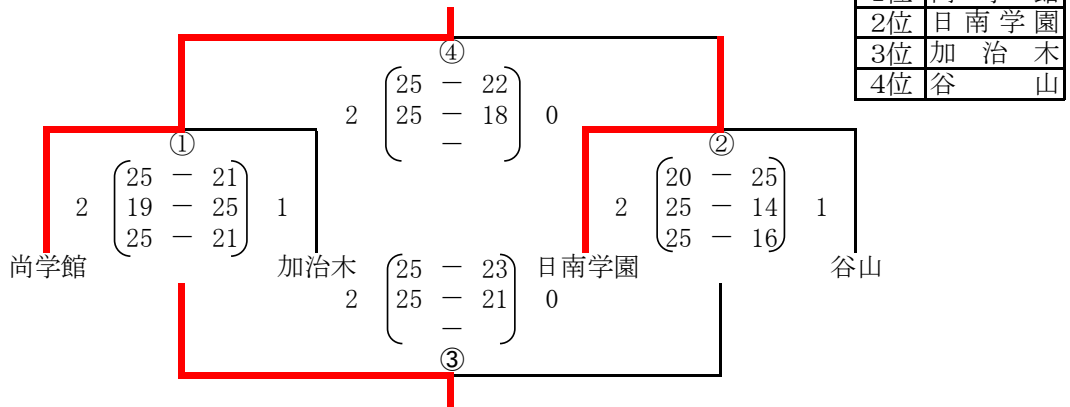

### 【Hパート】 高崎総合運動公園体育館

チーム名	加治木	上新田	妻ヶ丘	舞鶴	勝率	順位
加治木	-	2 26 - 24 25 - 17	2 25 - 22 16 - 25 25 - 20	2 22 - 25 25 - 17 25 - 9	1.00	1
上新田	0 24 - 26 17 - 25	-	2 24 - 26 27 - 25 25 - 19	1 0 18 - 25 15 - 25	0.33	3
妻ヶ丘	1 22 - 25 25 - 16 20 - 25	1 26 - 24 25 - 27 19 - 25	-	1 2 26 - 24 21 - 25 21 - 25	0.00	4
舞鶴	1 25 - 22 17 - 25 9 - 25	2 25 - 18 25 - 15	0 24 - 26 25 - 21 25 - 21	-	0.67	2

【順位決定戦】 3/5日(日) <女子>

【Bコート】1位～4位

(会場) 早水公園体育文化センター(メイン)

【Fコート】5位～8位

(会場) 高崎運動公園総合体育館

【Gコート】9位～12位

(会場) 高崎運動公園総合体育館

【Hコート】13位～16位