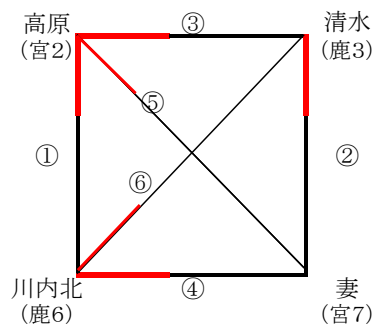

【Dパート】 早水公園体育文化センター(サブ)

チーム名	高 原	清 水	川 内 北	妻	勝 率	順 位	
高 原	-	2 19 - 25 25 - 15 25 - 20	1 2 25 - 21 22 - 25 25 - 21	1 2 25 - 20 25 - 21	0	1.00	1
清 水	1 25 - 19 15 - 25 20 - 25	-	1 15 - 25 25 - 20 17 - 25	2 2 25 - 12 25 - 20	0	0.33	3
川 内 北	1 21 - 25 25 - 22 21 - 25	2 2 25 - 15 20 - 25 25 - 17	1	2 2 25 - 10 25 - 8	0	0.67	2
妻	0 20 - 25 21 - 25	2 0 12 - 25 20 - 25	2 0 10 - 25 8 - 25	2	0	0.00	4