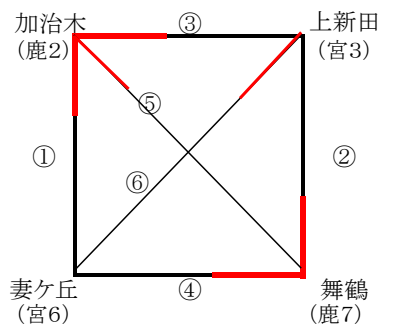

【Hパート】 高崎総合運動公園体育館

チーム名	加治木	上新田	妻ヶ丘	舞鶴	勝率	順位
加治木	-	2 26 - 24 25 - 17	2 25 - 22 16 - 25 25 - 20	2 22 - 25 25 - 17 25 - 9	1.00	1
上新田	0 24 - 26 17 - 25	-	2 24 - 26 27 - 25 25 - 19	1 0 18 - 25 15 - 25	0.33	3
妻ヶ丘	1 22 - 25 25 - 16 20 - 25	1 26 - 24 25 - 27 19 - 25	-	1 2 26 - 24 21 - 25 21 - 25	0.00	4
舞鶴	1 25 - 22 17 - 25 9 - 25	2 25 - 18 25 - 15	0 24 - 26 25 - 21 25 - 21	-	0.67	2