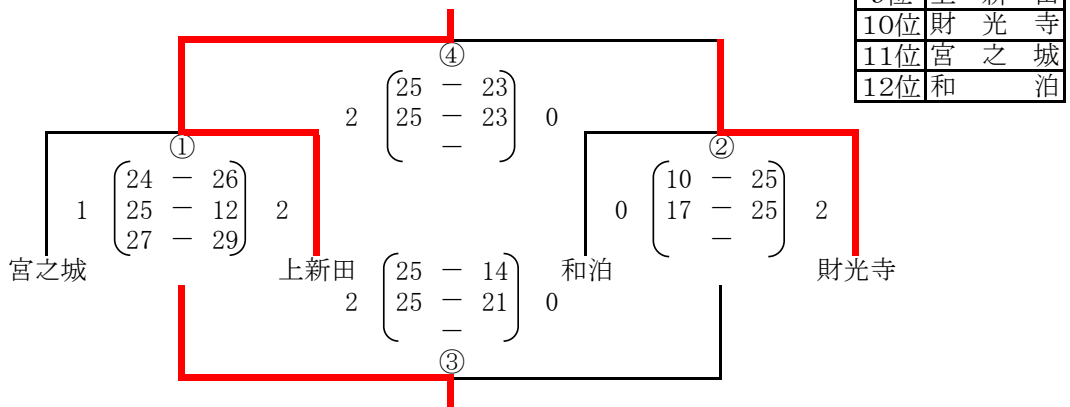

【順位決定戦】 3/5日(日) <女子>

【Bコート】1位～4位

(会場) 早水公園体育文化センター(メイン)

【Fコート】5位～8位

(会場) 高崎運動公園総合体育館

【Gコート】9位～12位

(会場) 高崎運動公園総合体育館

【Hコート】13位～16位