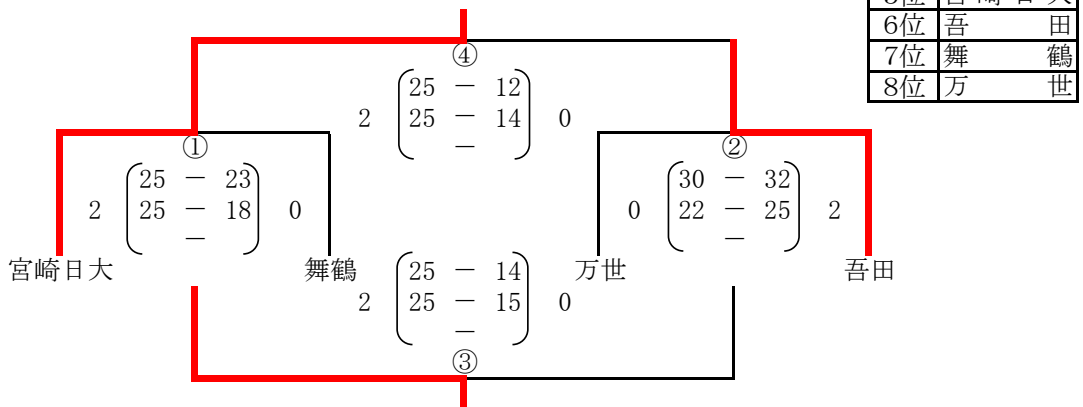

【順位決定戦】 3/5日(日) <女子>

【Bコート】1位～4位

(会場) 早水公園体育文化センター(メイン)

【Fコート】5位～8位

(会場) 高崎運動公園総合体育館

【Gコート】9位～12位

(会場) 高崎運動公園総合体育館

【Hコート】13位～16位