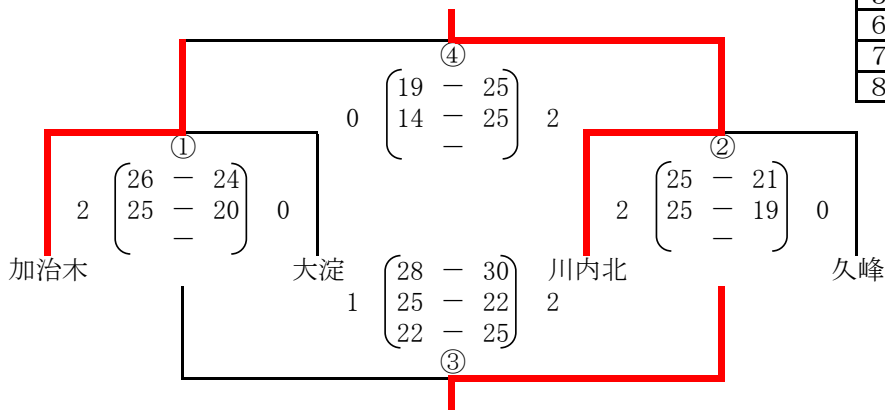

### 【Eパート】 早水公園体育文化センター(サブ)

チーム名	穎 娃	北 郷 小 中	大 淀	谷 山	勝 率	順 位	
穎 娃	-	2 25 - 15 25 - 22	0 2 22 - 25 25 - 11 25 - 15	1 2 25 - 14 25 - 21	0	1.00	1
北 郷 小 中	0 15 - 25 22 - 25 0 - 0	-	1 25 - 23 15 - 25 16 - 25	2 2 25 - 19 30 - 28	0	0.33	3
大 淀	1 25 - 22 11 - 25 15 - 25	2 2 23 - 25 25 - 15 25 - 16	1	2 2 25 - 21 25 - 18	0	0.67	2
谷 山	0 14 - 25 21 - 25	2 0 19 - 25 28 - 30	2 0 21 - 25 18 - 25	2	0	0.00	4

【順位決定戦】 3/5日(日) <男子>

【Aコート】1位~4位 (会場) 早水公園体育文化センター(メイン)

1位	串	間
2位	和	田
3位	颯	娃
4位	高	原

【Bコート】5位~8位 (会場) 早水公園体育文化センター(メイン)

5位	川	内	北
6位	加	治	木
7位	久	峰	
8位	大	淀	

【Dコート】9位~12位 (会場) 早水公園体育文化センター(サブ)

9位	清	水	
10位		櫛	
11位	北	郷	小
12位	榎	原	