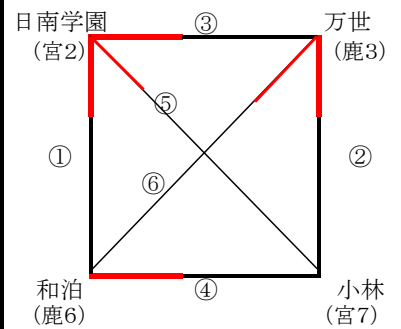

【Gパート】 高崎総合運動公園体育館

チーム名	日南学園	万世	和泊	小林	勝率	順位
日南学園	-	2 25 - 17 25 - 19	2 25 - 12 25 - 23	2 25 - 21 25 - 11	1.00	1
万世	0 17 - 25 19 - 25	-	2 26 - 24 23 - 25 25 - 19	1 2 25 - 23 23 - 25 25 - 17	0.67	2
和泊	0 12 - 25 23 - 25	1 24 - 26 25 - 23 19 - 25	-	2 25 - 18 25 - 20	0.33	3
小林	0 21 - 25 11 - 25	1 23 - 25 25 - 23 17 - 25	0 18 - 25 20 - 25	-	0.00	4