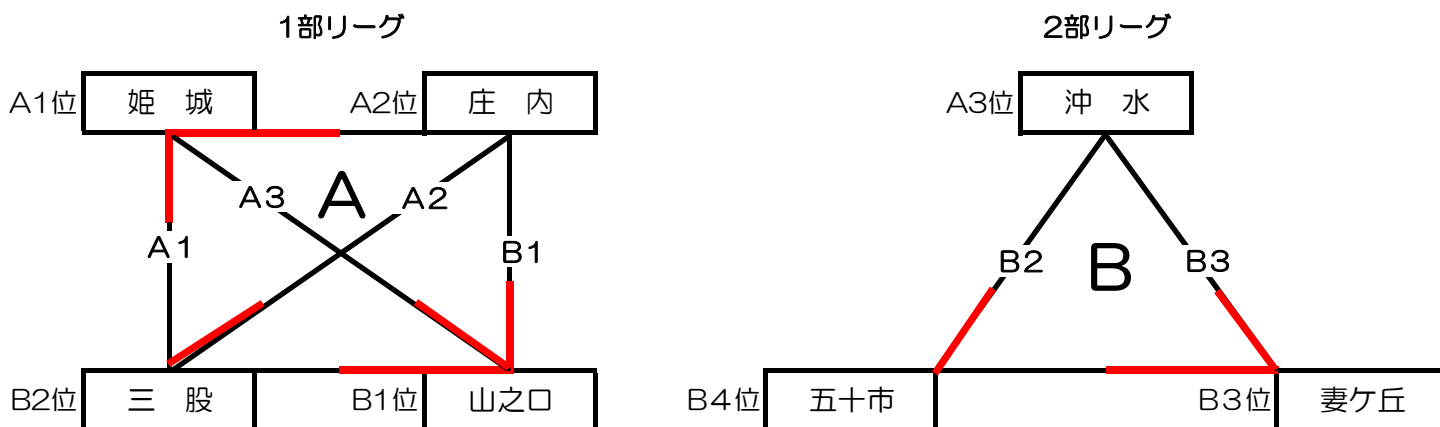

チャレンジ杯男子結果(決勝リーグ)(8/27)

【姫城中体育館】

試合順	Aコート (奥側)	笛 (長)	審判	Bコート (入口側)	笛 (短)	審判
1	A1位 姫城 2	[25 - 16] 16 - 25 25 - 21	B2位 三股 1	B3位 妻ヶ丘 庄内	A2位 [12 - 25] 13 - 25 0	B1位 A3,B4位 山之口 沖水 五十市
2	B2位 三股 2	[25 - 16] 25 - 20 -	A2位 庄内 0	AB1位 姫城 山之口	A3位 [19 - 25] 11 - 25 0	B4位 B3位 五十市 妻ヶ丘
3	A1位 姫城 0	[15 - 25] 17 - 25 -	B1位 山之口 2	AB2位 庄内 三股	A3位 [20 - 25] 13 - 25 0	B3位 B4位 妻ヶ丘 五十市

A1位	姫 城	中学校	1部
B1位	山 之 口	中学校	
A2位	庄 内	中学校	
B2位	三 股	中学校	
A3位	沖 水	中学校	2部
B3位	妻 ヶ 丘	中学校	
B4位	五 十 市	中学校	

チャレンジ杯女子結果（決勝リーグ）（8/27）

【志和池中体育館】

1部リーグ

試合順	Aコート (奥側)	笛 (長)	審判	Bコート (入口側)	笛 (短)	審判
1	① 志和池 25 - 8 25 - 17 2 - 0	② 三股 4 - 25 15 - 25 0 -	③ 高城 0 - 25 2 - 2	④ 山田・沖水 18 - 25 14 - 25 0 -	⑤ 妻ヶ丘 9 - 25 16 - 26 0 -	⑥ 西 25 - 20 25 - 17 山田・沖水 2
2	① 志和池 25 - 17 18 - 25	② 三股 19 - 25 25 - 21 26 - 24	③ 高城 1 - 25 0 - 25	④ 山田・沖水 25 - 17 24 - 26 1 - 20	⑤ 妻ヶ丘 25 - 17 24 - 26 25 - 20	⑥ 西 11 - 25 10 - 25 西 2
3	① 志和池 10 - 25 18 - 25	② 三股 25 - 17 24 - 26 25 - 20	③ 高城 2 - 25 1 - 25	④ 山田・沖水 19 - 25 18 - 25 -	⑤ 妻ヶ丘 19 - 25 19 - 25 -	⑥ 西 25 - 20 25 - 17 山田・沖水 2