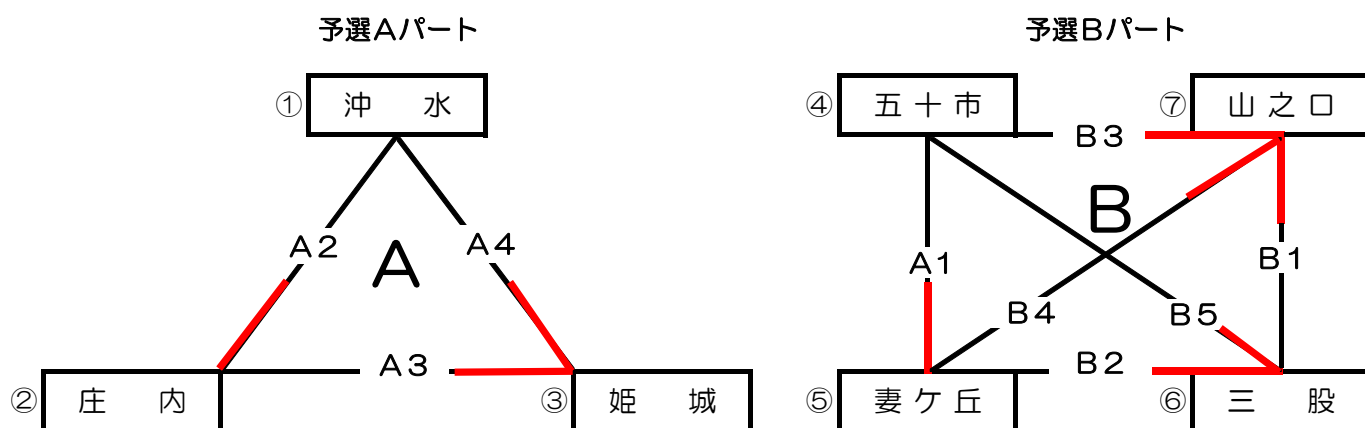

チャレンジ杯男子結果(予選リーグ)(8/26)

【姫城中体育館】

各パート上位2位までが1部リーグへ

試合順	Aコート (奥側)	笛 (長)	審判	Bコート (入口側)	笛 (短)	審判
1	④ 五十市 0	[17 - 25 18 - 25 -]	① 沖水	⑥ 三股 0	[18 - 25 12 - 26 -]	⑦ 山之口 2 ②③ 庄内 姫城
2	① 沖水 0	[7 - 25 13 - 25 -]	③ 姫城	⑤ 妻ヶ丘 1	[25 - 22 22 - 25 13 - 25]	⑥ 三股 2 ④⑦ 五十市 山之口
3	② 庄内 0	[12 - 25 16 - 25 -]	① 沖水	④ 五十市 0	[14 - 25 20 - 25 -]	⑦ 山之口 2 ⑤⑥ 妻ヶ丘 三股
4	① 沖水 0	[10 - 25 10 - 25 -]	② 庄内	⑤ 妻ヶ丘 0	[20 - 25 10 - 25 -]	⑦ 山之口 2 ④⑥ 五十市 三股
5				④ 五十市 0	[8 - 25 11 - 25 -]	⑥ 三股 2 ⑤⑦ 妻ヶ丘 山之口

A1位	姫 城	中学校	1部
B1位	山 之 口	中学校	
A2位	庄 内	中学校	
B2位	三 股	中学校	
A3位	沖 水	中学校	2部
B3位	妻 ヶ 丘	中学校	
B4位	五 十 市	中学校