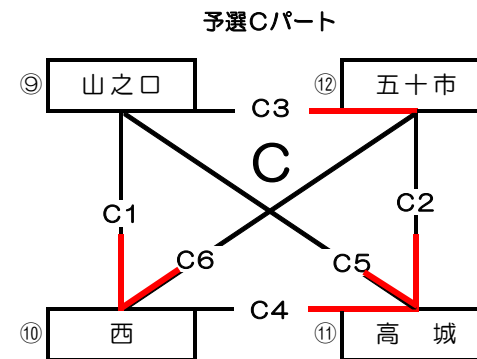

第7位	五 十 市	中学校
第8位	山 之 口	中学校
第9位	祝 吉	中学校
第10位	姫 城	中学校
第11位	小 松 原	中学校

チャレンジ杯女子結果（予選リーグ）（8/26）

【志和池中体育館】

【志和池中体育館】

【山之口中体育館】

各パート上位2位までが1部リーグへ

試合順	Aコート（奥側）	笛（長）	審判
1	④ 祝吉 0	11 - 25 18 - 25 -	⑤ 妻ヶ丘 2 志和池
2	① 志和池 2	25 - 9 25 - 6 -	② 小松原 0 山田・沖水
3	② 小松原 0	12 - 25 9 - 25 -	③ 山田・沖水 2 志和池
4	① 志和池 2	25 - 17 25 - 21 -	③ 山田・沖水 0 小松原

試合順	Bコート（入口側）	笛（短）	審判
1	⑥ 姫城 0	20 - 25 21 - 25 -	⑦ 三股 2 小松原 山田・沖水
2	⑤ 妻ヶ丘 2	25 - 12 25 - 8 -	⑥ 姫城 0 祝吉 三股
3	④ 祝吉 0	14 - 25 14 - 25 -	⑦ 三股 2 妻ヶ丘 姫城
4	⑤ 妻ヶ丘 2	25 - 17 25 - 20 -	⑦ 三股 0 祝吉 姫城
5	④ 祝吉 2	25 - 22 27 - 25 -	⑥ 姫城 0 妻ヶ丘 三股