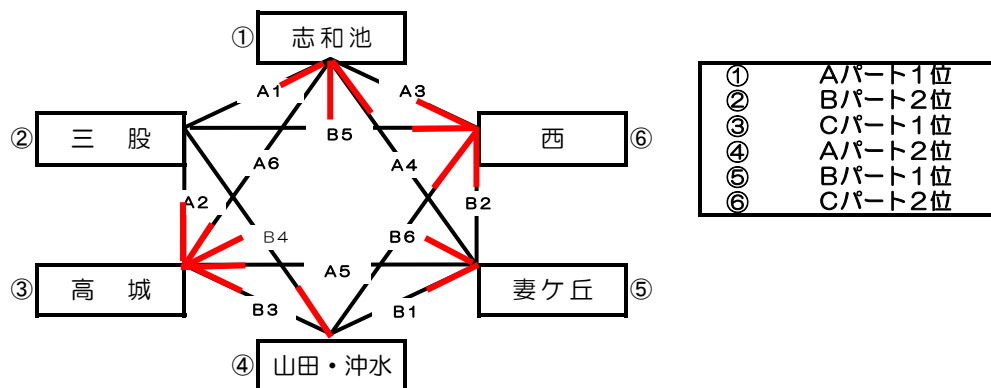

A1位	姫 城	中学校	1部
B1位	山 之 口	中学校	
A2位	庄 内	中学校	
B2位	三 股	中学校	
A3位	沖 水	中学校	2部
B3位	妻 ヶ 丘	中学校	
B4位	五 十 市	中学校	

チャレンジ杯女子結果（決勝リーグ）（8/27）

【志和池中体育館】

1部リーグ

試合順	Aコート (奥側)	笛 (長)	審判	Bコート (入口側)	笛 (短)	審判
1	① 志和池 25 - 8 25 - 17 2 - 0	② 三股 4 - 25 15 - 25 0 -	③ 高城 0 - 25 2 - 2	④ 山田・沖水 18 - 25 14 - 25 0 -	⑤ 妻ヶ丘 9 - 25 16 - 26 0 -	⑥ 西 25 - 20 25 - 17 山田・沖水 2
2	① 志和池 25 - 17 18 - 25	② 三股 19 - 25 25 - 21 26 - 24	③ 高城 1 - 25 0 - 25	④ 山田・沖水 25 - 17 24 - 26 1 - 20	⑤ 妻ヶ丘 25 - 17 24 - 26 25 - 20	⑥ 西 11 - 25 10 - 25 西 2
3	① 志和池 10 - 25 18 - 25	② 三股 25 - 17 24 - 26 25 - 20	③ 高城 2 - 25 1 - 25	④ 山田・沖水 19 - 25 18 - 25 -	⑤ 妻ヶ丘 19 - 25 19 - 25 -	⑥ 西 25 - 20 25 - 17 山田・沖水 2