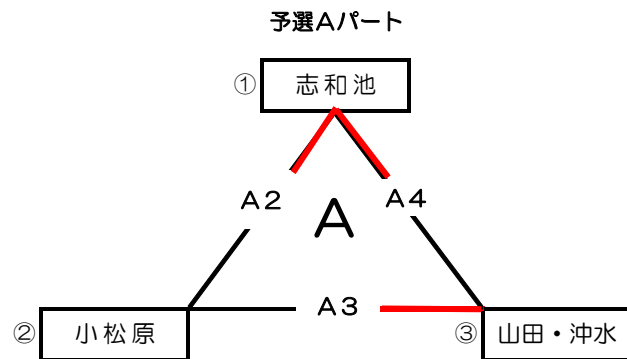

A1位	姫 城	中学校	1部
B1位	山 之 口	中学校	
A2位	庄 内	中学校	
B2位	三 股	中学校	
A3位	沖 水	中学校	2部
B3位	妻 ヶ 丘	中学校	
B4位	五 十 市	中学校	

チャレンジ杯女子結果（決勝リーグ）（8/27）

【志和池中体育館】

1部リーグ

試合順	Aコート (奥側)	笛 (長)	審判	Bコート (入口側)	笛 (短)	審判
1	① 志和池 25 - 8 25 - 17 2 - 0	② 三股 4 - 25 15 - 25 0 -	③ 高城 0 - 25 2 - 2	④ 山田・沖水 18 - 25 14 - 25 0 -	⑤ 妻ヶ丘 9 - 25 16 - 26 0 -	⑥ 西 25 - 20 25 - 17 山田・沖水 2
2	① 志和池 25 - 17 18 - 25	② 三股 19 - 25 25 - 21 26 - 24	③ 高城 1 - 25 0 - 25	④ 山田・沖水 25 - 17 24 - 26 1 - 20	⑤ 妻ヶ丘 25 - 17 24 - 26 25 - 20	⑥ 西 11 - 25 10 - 25 西 2
3	① 志和池 10 - 25 18 - 25	② 三股 25 - 17 24 - 26 25 - 20	③ 高城 2 - 25 1 - 25	④ 山田・沖水 19 - 25 18 - 25 -	⑤ 妻ヶ丘 19 - 25 19 - 25 -	⑥ 西 25 - 20 25 - 17 山田・沖水 2

優勝	高 城	中学校
第2位	西	中学校
第3位	志 和 池	中学校
第4位	妻 ヶ 丘	中学校
第5位	山 田 ・ 沖 水	中学校
第6位	三 股	中学校

【山之口中体育館】

2部リーグ

試合順	Aコート (奥側)	笛 (長)	審判	Bコート (入口側)	笛 (短)	審判
1	① 小松原 14 - 25 20 - 25 0 -	② 山之口 17 - 25 19 - 25 0 -	③ 祝吉 2 - 25 2 - 25 2 -	④ 五十市 25 - 6 25 - 19 - 0	⑤ 姫城 25 - 6 25 - 10 - 0	⑥ 西 25 - 20 25 - 17 山田・沖水 2
2	① 小松原 18 - 25 23 - 25 0 -	② 山之口 19 - 25 18 - 25 -	③ 祝吉 2 - 25 2 - 25 2 -	④ 五十市 13 - 25 15 - 25 - 2	⑤ 姫城 25 - 6 25 - 10 - 0	⑥ 西 11 - 25 10 - 25 西 2
3	① 小松原 19 - 25 18 - 25 0 -	② 山之口 17 - 25 19 - 25 -	③ 祝吉 2 - 25 2 - 25 2 -	④ 五十市 25 - 8 25 - 14 - 0	⑤ 姫城 25 - 6 25 - 10 - 0	⑥ 西 25 - 20 25 - 17 山田・沖水 2

第7位	五 十 市	中学校
第8位	山 之 口	中学校
第9位	祝 吉	中学校
第10位	姫 城	中学校
第11位	小 松 原	中学校

チャレンジ杯女子結果（予選リーグ）（8/26）

【志和池中体育館】

【志和池中体育館】

【山之口中体育館】

各パート上位2位までが1部リーグへ

試合順	Aコート（奥側）	笛（長）	審判
1	④ 祝吉 0	11 - 25 18 - 25 -	⑤ 妻ヶ丘 2 志和池
2	① 志和池 2	25 - 9 25 - 6 -	② 小松原 0 山田・沖水
3	② 小松原 0	12 - 25 9 - 25 -	③ 山田・沖水 2 志和池
4	① 志和池 2	25 - 17 25 - 21 -	③ 山田・沖水 0 小松原