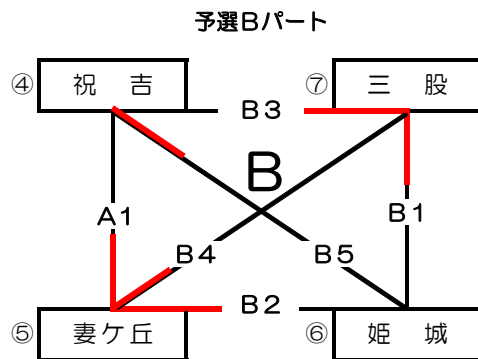

A1位	姫 城	中学校	1部
B1位	山 之 口	中学校	
A2位	庄 内	中学校	
B2位	三 股	中学校	
A3位	沖 水	中学校	2部
B3位	妻 ヶ 丘	中学校	
B4位	五 十 市	中学校	

チャレンジ杯女子結果（決勝リーグ）（8/27）

【志和池中体育館】

1部リーグ

試合順	Aコート (奥側)	笛 (長)	審判	Bコート (入口側)	笛 (短)	審判
1	① 志和池 25 - 8 25 - 17 2 - 0	② 三股 4 - 25 15 - 25 0 -	③ 高城 0 - 25 2 - 2	④ 山田・沖水 18 - 25 14 - 25 0 -	⑤ 妻ヶ丘 9 - 25 16 - 26 0 -	⑥ 西 25 - 20 25 - 17 山田・沖水 2
2	① 志和池 25 - 17 18 - 25	② 三股 19 - 25 25 - 21 26 - 24	③ 高城 1 - 25 0 - 25	④ 山田・沖水 25 - 17 24 - 26 1 - 20	⑤ 妻ヶ丘 25 - 17 24 - 26 25 - 20	⑥ 西 11 - 25 10 - 25 西 2
3	① 志和池 10 - 25 18 - 25	② 三股 25 - 17 24 - 26 25 - 20	③ 高城 2 - 25 1 - 25	④ 山田・沖水 19 - 25 18 - 25 -	⑤ 妻ヶ丘 19 - 25 19 - 25 -	⑥ 西 25 - 20 25 - 17 山田・沖水 2

優勝	高 城	中学校
第2位	西	中学校
第3位	志 和 池	中学校
第4位	妻 ヶ 丘	中学校
第5位	山 田 ・ 沖 水	中学校
第6位	三 股	中学校

【山之口中体育館】

2部リーグ

試合順	Aコート (奥側)	笛 (長)	審判	Bコート (入口側)	笛 (短)	審判
1	① 小松原 14 - 25 20 - 25 0 -	② 山之口 17 - 25 19 - 25 0 -	③ 祝吉 2 - 25 2 - 25 2 -	④ 五十市 25 - 6 25 - 19 - 0	⑤ 姫城 25 - 6 25 - 10 - 0	⑥ 西 25 - 20 25 - 17 山田・沖水 2
2	① 小松原 18 - 25 23 - 25 0 -	② 山之口 19 - 25 18 - 25 -	③ 祝吉 2 - 25 2 - 25 2 -	④ 五十市 13 - 25 15 - 25 - 2	⑤ 姫城 25 - 6 25 - 10 - 0	⑥ 西 11 - 25 10 - 25 西 2
3	① 小松原 19 - 25 18 - 25 0 -	② 山之口 17 - 25 19 - 25 -	③ 祝吉 2 - 25 2 - 25 2 -	④ 五十市 25 - 8 25 - 14 - 0	⑤ 姫城 25 - 6 25 - 10 - 0	⑥ 西 25 - 20 25 - 17 山田・沖水 2

第7位	五 十 市	中学校
第8位	山 之 口	中学校
第9位	祝 吉	中学校
第10位	姫 城	中学校
第11位	小 松 原	中学校

チャレンジ杯女子結果（予選リーグ）（8/26）

【志和池中体育館】

【志和池中体育館】

【山之口中体育館】

各パート上位2位までが1部リーグへ

試合順	Aコート（奥側）	笛（長）	審判
1	④ 祝吉 0	11 - 25 18 - 25 -	⑤ 妻ヶ丘 2 志和池
2	① 志和池 2	25 - 9 25 - 6 -	② 小松原 0 山田・沖水
3	② 小松原 0	12 - 25 9 - 25 -	③ 山田・沖水 2 志和池
4	① 志和池 2	25 - 17 25 - 21 -	③ 山田・沖水 0 小松原

試合順	Bコート（入口側）	笛（短）	審判
1	⑥ 姫城 0	20 - 25 21 - 25 -	⑦ 三股 2 小松原 山田・沖水
2	⑤ 妻ヶ丘 2	25 - 12 25 - 8 -	⑥ 姫城 0 祝吉 三股
3	④ 祝吉 0	14 - 25 14 - 25 -	⑦ 三股 2 妻ヶ丘 姫城
4	⑤ 妻ヶ丘 2	25 - 17 25 - 20 -	⑦ 三股 0 祝吉 姫城
5	④ 祝吉 2	25 - 22 27 - 25 -	⑥ 姫城 0 妻ヶ丘 三股