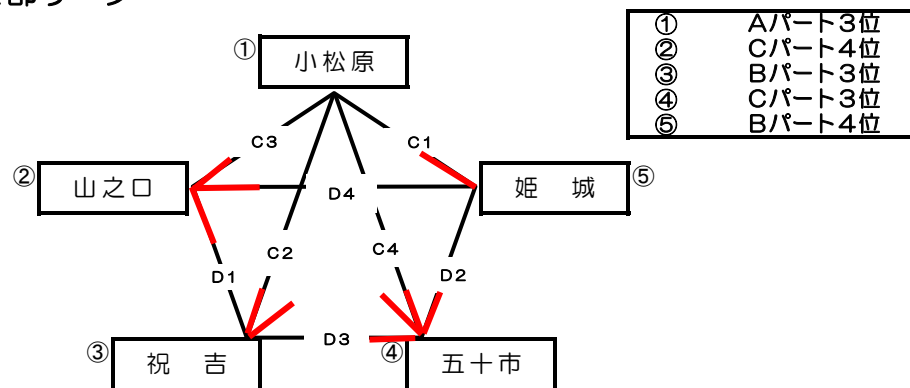

2部リーグ

試合順	Aコート (奥側)	笛 (長)	審判	Bコート (入口側)	笛 (短)	審判
1	① 小松原 14 - 25 20 - 25 0 -	② 山之口 17 - 25 19 - 25 0 -	③ 祝吉 2 - 25 2 - 25 2 -	④ 五十市 25 - 6 25 - 19 - 0	⑤ 姫城 25 - 6 25 - 10 - 0	⑥ 西 25 - 20 25 - 17 山田・沖水 2
2	① 小松原 18 - 25 23 - 25 0 -	② 山之口 19 - 25 18 - 25 -	③ 祝吉 2 - 25 2 - 25 2 -	④ 五十市 13 - 25 15 - 25 - 2	⑤ 姫城 25 - 6 25 - 10 - 0	⑥ 西 11 - 25 10 - 25 西 2
3	① 小松原 19 - 25 18 - 25 0 -	② 山之口 17 - 25 19 - 25 -	③ 祝吉 2 - 25 2 - 25 2 -	④ 五十市 25 - 8 25 - 14 - 0	⑤ 姫城 25 - 6 25 - 10 - 0	⑥ 西 25 - 20 25 - 17 山田・沖水 2

第7位	五 十 市	中学校
第8位	山 之 口	中学校
第9位	祝 吉	中学校
第10位	姫 城	中学校
第11位	小 松 原	中学校