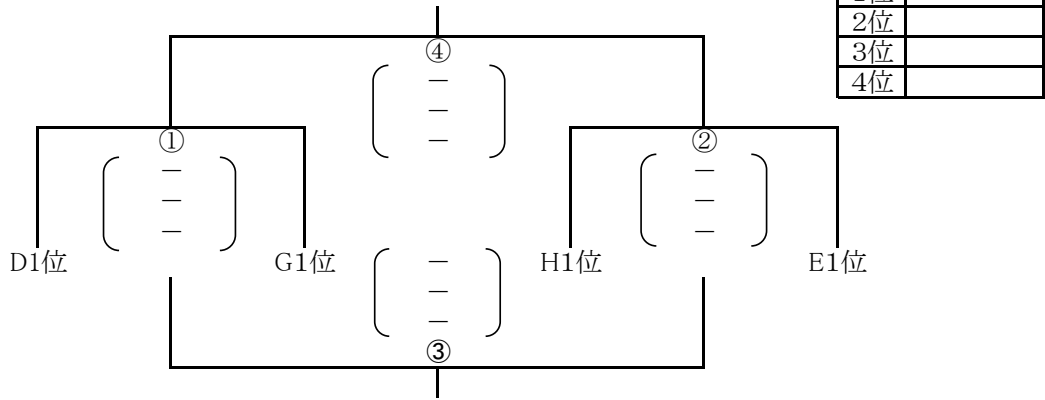

【Dコート】13位~16位 (会場) 志和池中学校体育館(入り口側)

【順位決定戦】 2日(日) <女子>

【Eコート】1位~4位 (会場) 山田中学校体育館(ステージ側)

【Fコート】5位~8位 (会場) 山田中学校体育館(入り口側)

【Gコート】9位~12位 (会場) 山之口中学校体育館(ステージ側)

【Hコート】13位~16位 (会場) 山之口中学校体育館(入り口側)