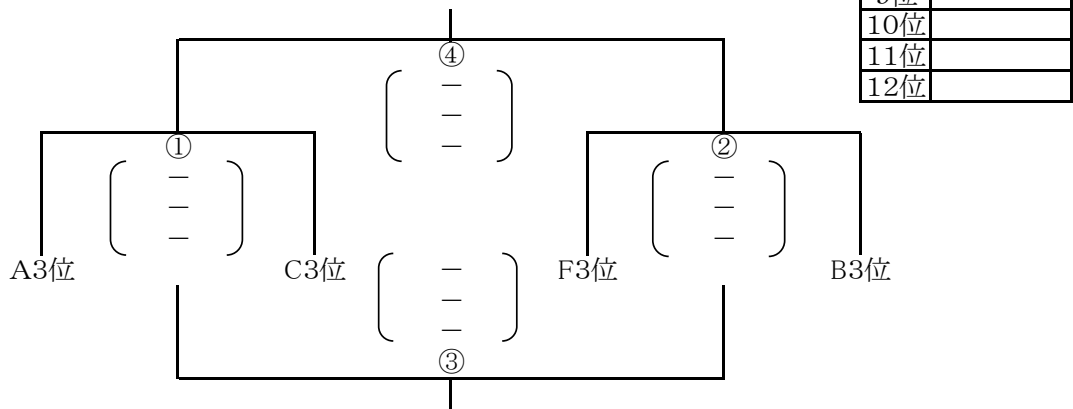

【Dコート】13位~16位 (会場) 志和池中学校体育館(入り口側)

【順位決定戦】 2日(日) <女子>

【Eコート】1位~4位 (会場) 山田中学校体育館(ステージ側)

【Fコート】5位~8位 (会場) 山田中学校体育館(入り口側)

【Gコート】9位~12位 (会場) 山之口中学校体育館(ステージ側)

【Hコート】13位~16位 (会場) 山之口中学校体育館(入り口側)