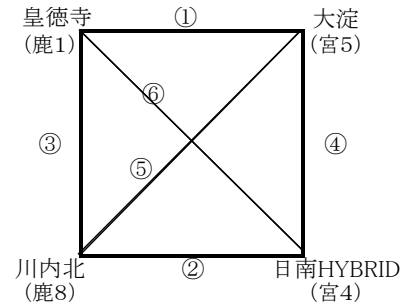

令和6年度 第24回鹿児島・宮崎対県中学校バレーボール大会

【予選グループ戦】1日(土)〈女子〉

【Dパート】 早水公園体育文化センター(サブ)

チーム名	皇徳寺	大淀	日南HYBRID	川内北	勝率	順位
皇徳寺	-	-	-	-		
大淀	-	-	-	-		
日南HYBRID	-	-	-	-		
川内北	-	-	-	-