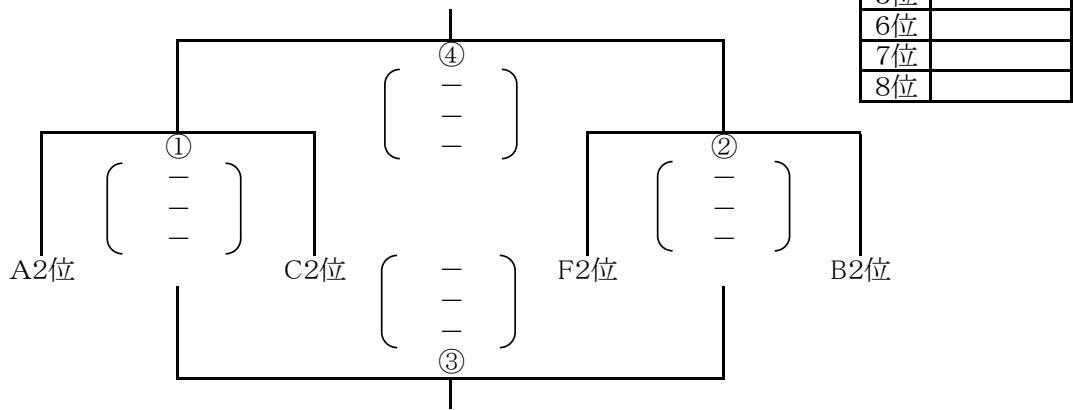

【Bコート】5位~8位 (会場) 庄内中学校体育館