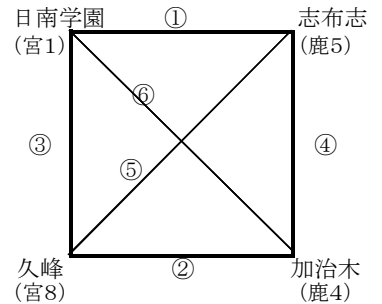

【Eパート】 早水公園体育文化センター(サブ)

チーム名	日南学園	志布志	加治木	久峰	勝率	順位
日南学園	-	-	-	-		
志布志	-	-	-	-		
加治木	-	-	-	-		
久峰	-	-	-	-