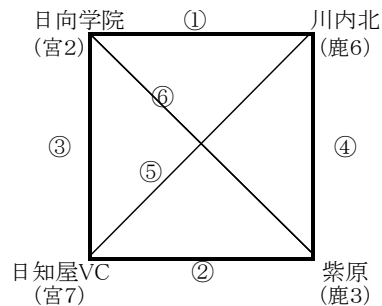

【Cパート】 早水公園体育文化センター(メイン)

チーム名	日向学院	川内北	紫原	日知屋VC	勝率	順位
日向学院	-	-	-	-		
川内北	-	-	-	-		
紫原	-	-	-	-		
日知屋VC	-	-	-	-