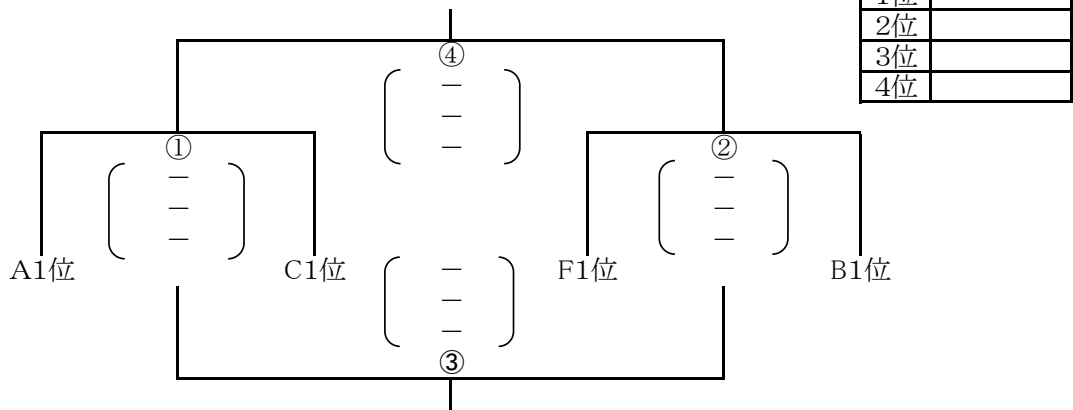

【順位決定戦】 2日(日) <男子>

【Aコート】1位~4位 (会場) 妻ヶ丘中学校体育館