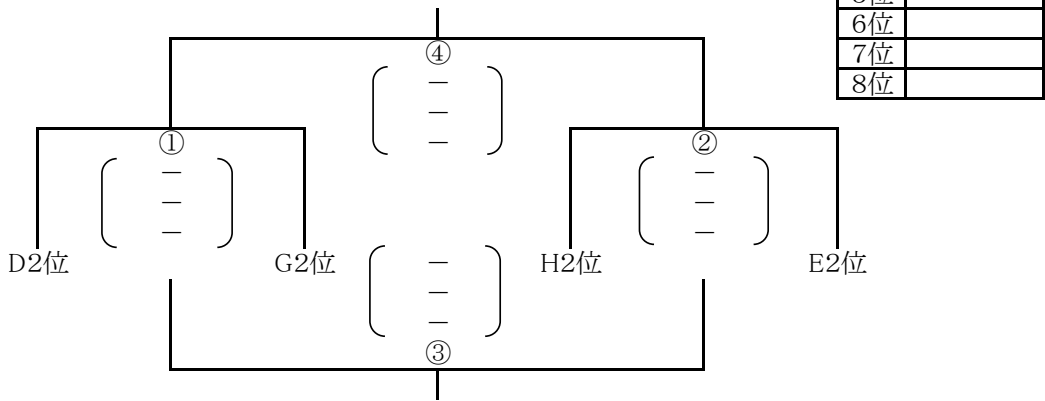

【Dコート】13位~16位 (会場) 志和池中学校体育館(入り口側)

【順位決定戦】 2日(日) <女子>

【Eコート】1位~4位 (会場) 山田中学校体育館(ステージ側)

【Fコート】5位~8位 (会場) 山田中学校体育館(入り口側)

【Gコート】9位~12位 (会場) 山之口中学校体育館(ステージ側)

【Hコート】13位~16位 (会場) 山之口中学校体育館(入り口側)