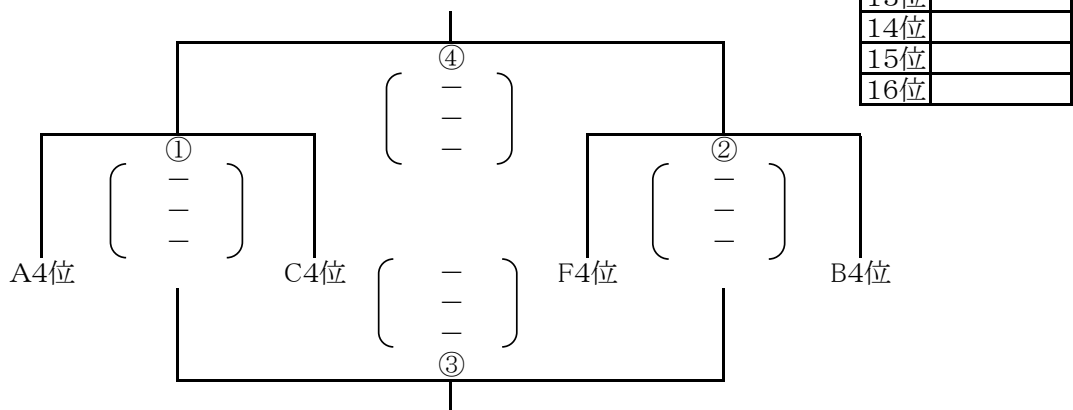

【Dコート】13位~16位 (会場) 志和池中学校体育館(入り口側)

【順位決定戦】 2日(日) <女子>

【Eコート】1位~4位 (会場) 山田中学校体育館(ステージ側)

【Fコート】5位~8位 (会場) 山田中学校体育館(入り口側)

【Gコート】9位~12位 (会場) 山之口中学校体育館(ステージ側)

【Hコート】13位~16位 (会場) 山之口中学校体育館(入り口側)