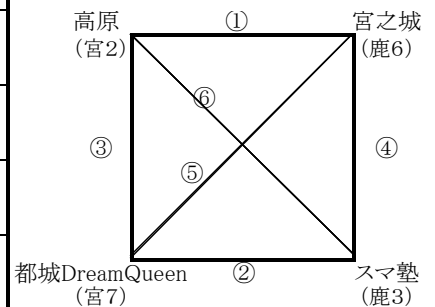

【Gパート】 山之口中学校体育館(ステージ側)

チーム名	高原	宮之城	スマ塾	都城 DreamQueen	勝率	順位
高原	-	-	-	-		
宮之城	-	-	-	-		
スマ塾	-	-	-	-		
都城 DreamQueen	-	-	-	-