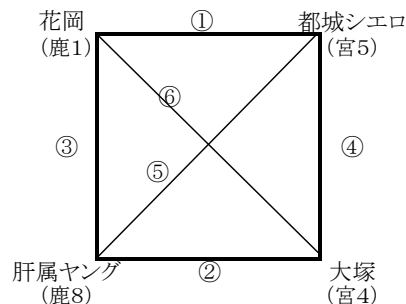

令和6年度 第24回鹿児島・宮崎対県中学校バレーボール大会

【予選グループ戦】 1日(土) 〈男子〉

【Aパート】 早水公園体育文化センター(メイン)

チーム名	花岡	都城シエロ	大塚	肝属ヤング	勝率	順位
花岡	-	-	-	-		
都城シエロ	-	-	-	-		
大塚	-	-	-	-		
肝属ヤング	-	-	-	-