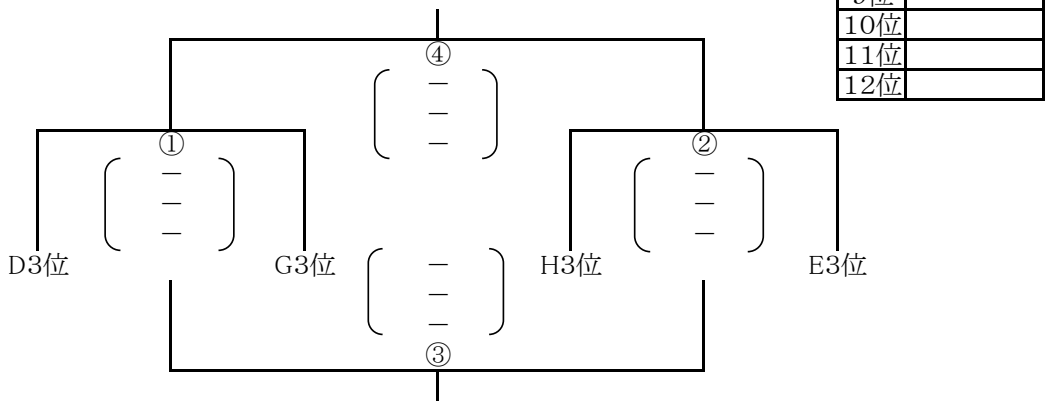

【Dコート】13位~16位 (会場) 志和池中学校体育館(入り口側)

【順位決定戦】 2日(日) <女子>

【Eコート】1位~4位 (会場) 山田中学校体育館(ステージ側)

【Fコート】5位~8位 (会場) 山田中学校体育館(入り口側)

【Gコート】9位~12位 (会場) 山之口中学校体育館(ステージ側)

【Hコート】13位~16位 (会場) 山之口中学校体育館(入り口側)