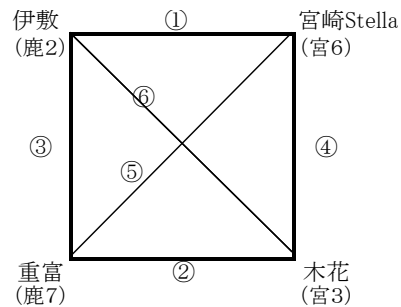

【Fパート】 志和池中学校体育館

チーム名	伊敷	宮崎Stella	木花	重富	勝率	順位
伊敷	-	-	-	-		
宮崎Stella	-	-	-	-		
木花	-	-	-	-		
重富	-	-	-	-