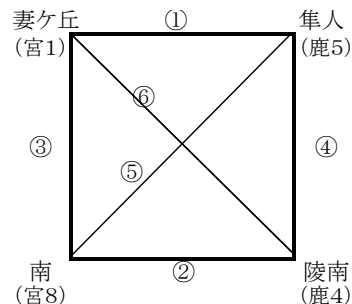

【Bパート】 早水公園体育文化センター(メイン)

チーム名	妻ヶ丘	隼人	陵南	南	勝率	順位
妻ヶ丘	-	-	-	-		
隼人	-	-	-	-		
陵南	-	-	-	-		
南	-	-	-	-