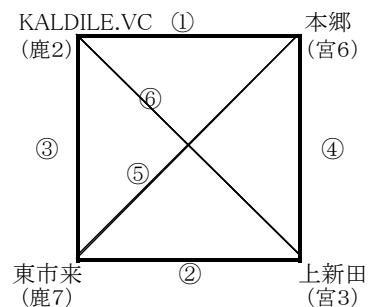

【Hパート】 山之口中学校体育館(入り口側)

チーム名	KALDILE.VC	本郷	上新田	東市来	勝率	順位
KALDILE.VC	-	-	-	-		
本郷	-	-	-	-		
上新田	-	-	-	-		
東市来	-	-	-	-