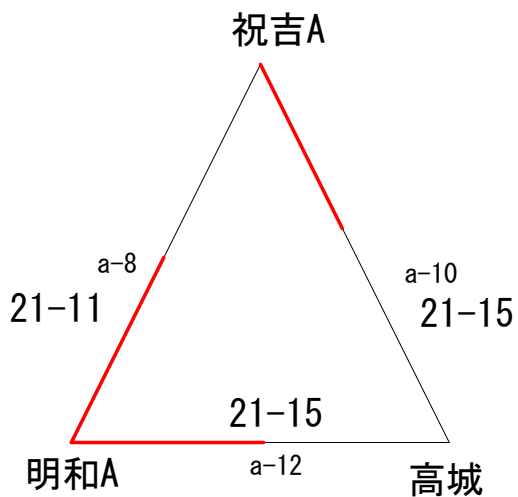

排球C

南球友少女B

山之口ゴールデン

第15回都城地区小学生ソフトバレーボール大会（4年生以下）

Aグループ 決勝

Bコート

優勝
五十市A

Aグループ
Aコート(2位グループ)