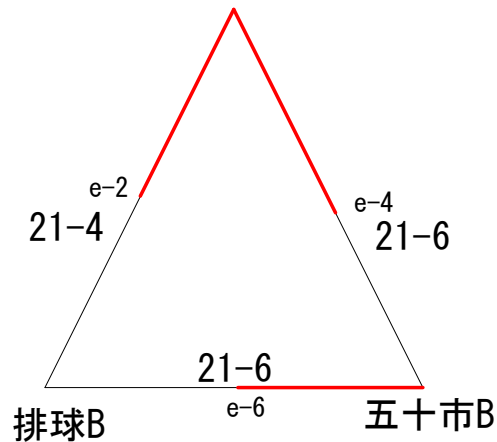

第15回都城地区小学生ソフトバレーボール大会 (4年生以下)

Bグループ 予選

Dコート

Eコート

Fコート

排球C

南球友少女B

山之口ゴールデン