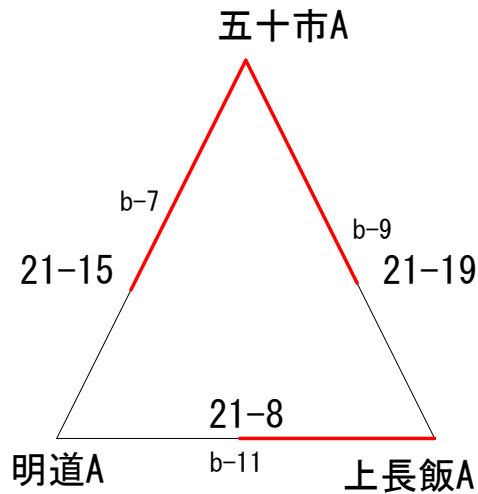

排球C

南球友少女B

山之口ゴールデン

第15回都城地区小学生ソフトバレーボール大会（4年生以下）

Aグループ 決勝

Bコート

優勝
五十市A

Aグループ
Aコート(2位グループ)