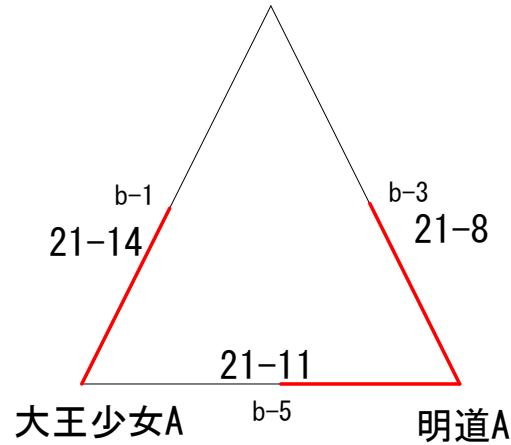

第15回都城地区小学生ソフトバレーボール大会（4年生以下）

Aグループ 予選

Aコート

東小

Bコート

木之川内A

Cコート

南球友サンプァーズ