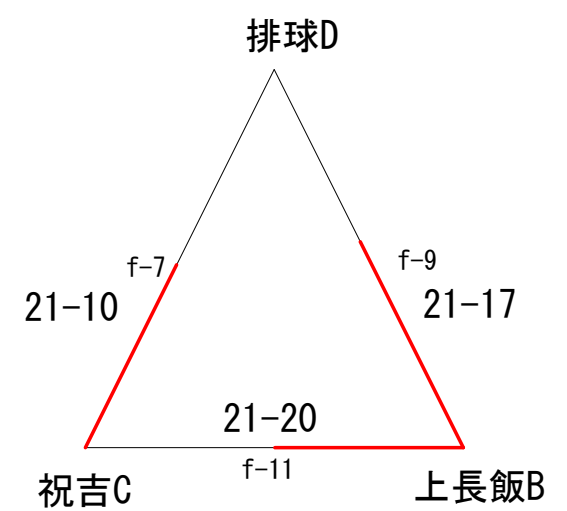

Aグループ
Cコート(3位グループ)

第15回都城地区小学生ソフトバレーボール大会（4年生以下）

Bグループ

Dコート

Eコート

Fコート

排球C

はまゆうB