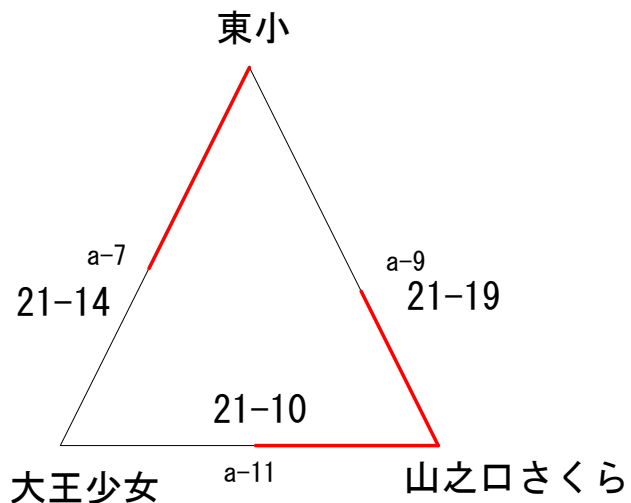

排球C

南球友少女B

山之口ゴールデン

第15回都城地区小学生ソフトバレーボール大会（4年生以下）

Aグループ 決勝

Bコート

優勝
五十市A

Aグループ
Aコート(2位グループ)