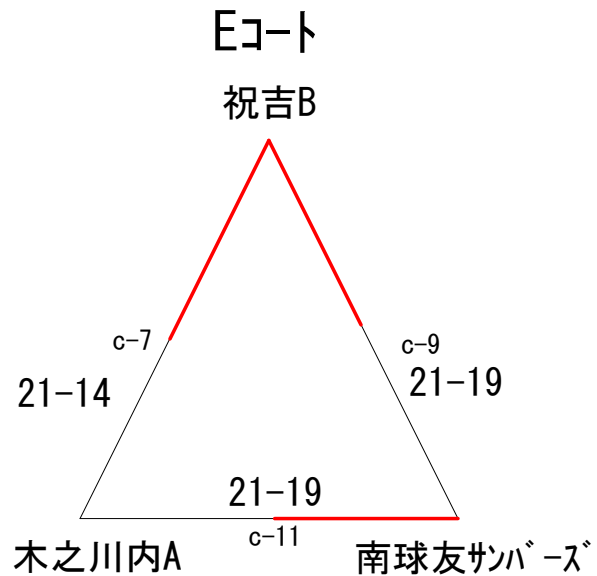

Aグループ
Cコート(3位グループ)