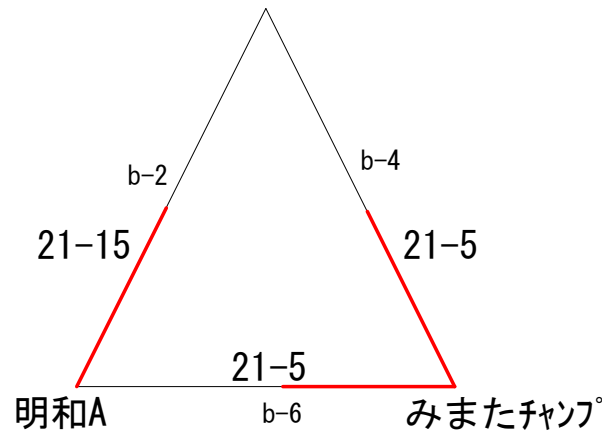

第15回都城地区小学生ソフトバレーボール大会（4年生以下）

Aグループ 予選

Aコート

東小

Bコート

木之川内A

Cコート

南球友サンプァーズ

祝吉A

南球友少女A

石山少女