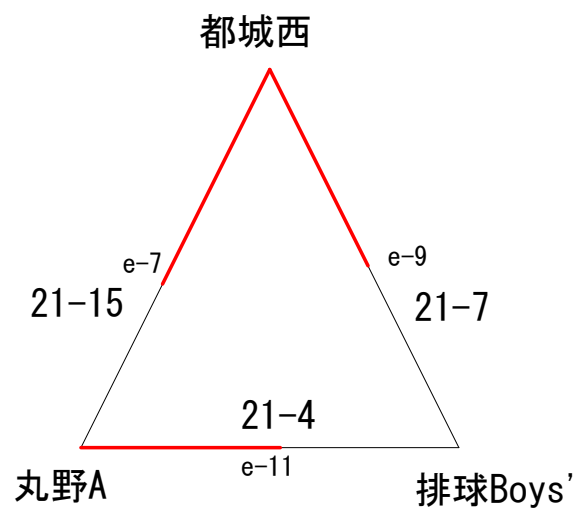

Aグループ
Cコート(3位グループ)

第15回都城地区小学生ソフトバレーボール大会（4年生以下）

Bグループ

Dコート

Eコート

Fコート

排球C

はまゆうB