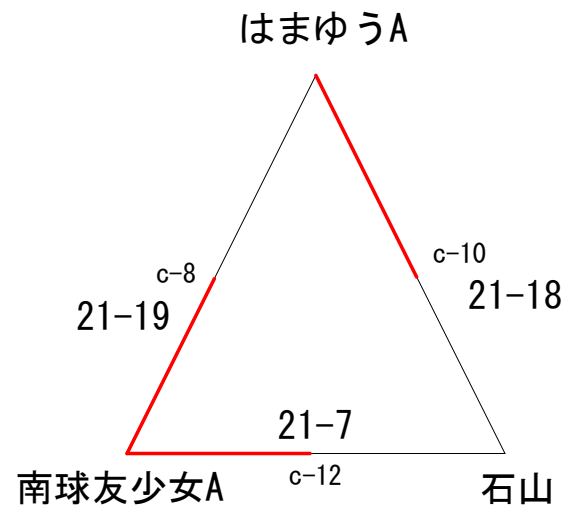

Aグループ
Cコート(3位グループ)