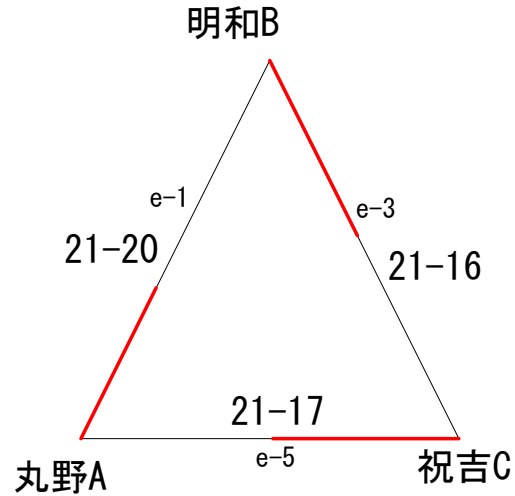

祝吉A

南球友少女A

石山少女

第15回都城地区小学生ソフトバレーボール大会 (4年生以下)

Bグループ 予選

Dコート

Eコート

Fコート