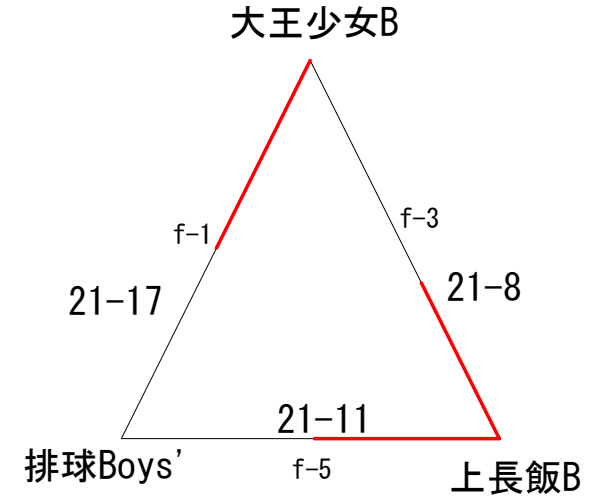

祝吉A

南球友少女A

石山少女

第15回都城地区小学生ソフトバレーボール大会 (4年生以下)

Bグループ 予選

Dコート

Eコート

Fコート