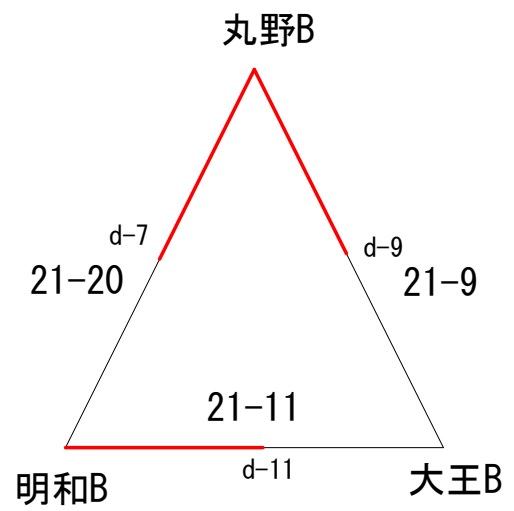

第15回都城地区小学生ソフトバレーボール大会（4年生以下）

Bグループ

Dコート