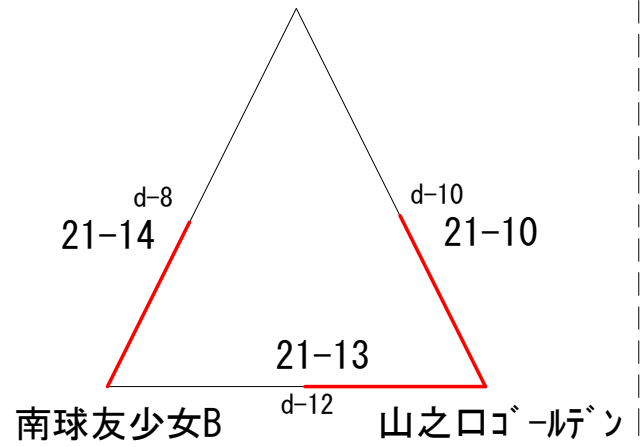

Aグループ
Cコート(3位グループ)

第15回都城地区小学生ソフトバレーボール大会（4年生以下）

Bグループ

Dコート

Eコート

Fコート

排球C

はまゆうB