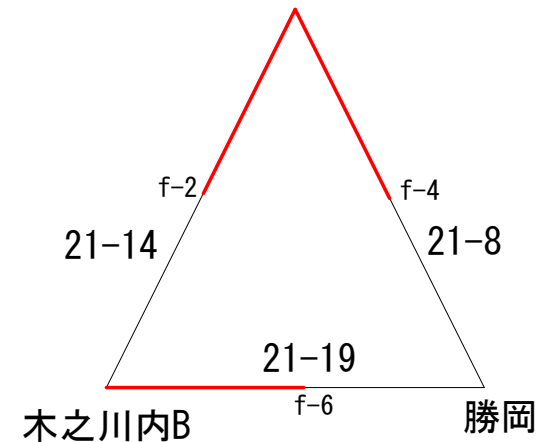

第15回都城地区小学生ソフトバレーボール大会 (4年生以下)

Bグループ 予選

Dコート

Eコート

Fコート

排球C

南球友少女B

山之口ゴールデン