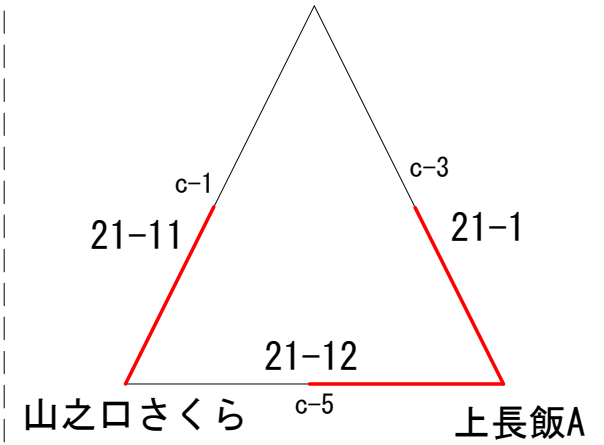

第15回都城地区小学生ソフトバレーボール大会（4年生以下）

Aグループ 予選

Aコート

東小

Bコート

木之川内A

Cコート

南球友サンプァーズ