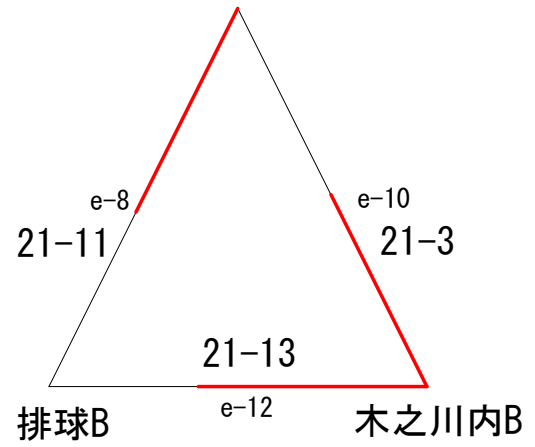

Aグループ
Cコート(3位グループ)

第15回都城地区小学生ソフトバレーボール大会（4年生以下）

Bグループ

Dコート

Eコート

Fコート

排球C

はまゆうB