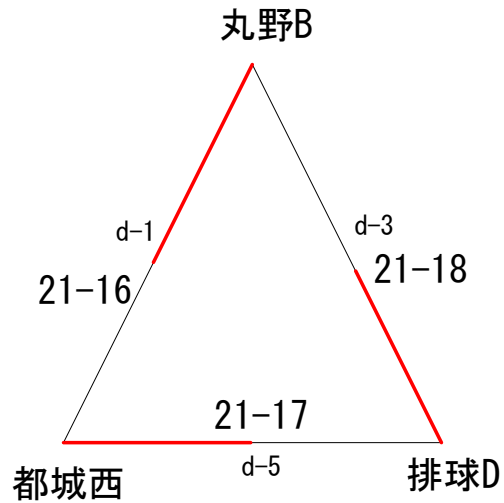

祝吉A

南球友少女A

石山少女

第15回都城地区小学生ソフトバレーボール大会 (4年生以下)

Bグループ 予選

Dコート

Eコート

Fコート