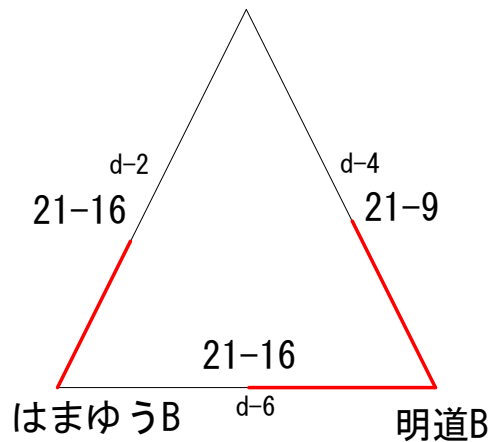

第15回都城地区小学生ソフトバレーボール大会 (4年生以下)

Bグループ 予選

Dコート

Eコート

Fコート

排球C

南球友少女B

山之口ゴールデン