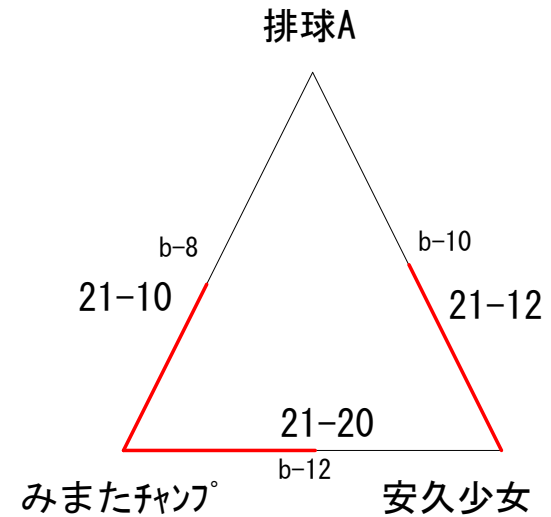

排球C

南球友少女B

山之口ゴールデン

第15回都城地区小学生ソフトバレーボール大会（4年生以下）

Aグループ 決勝

Bコート

優勝
五十市A

Aグループ
Aコート(2位グループ)