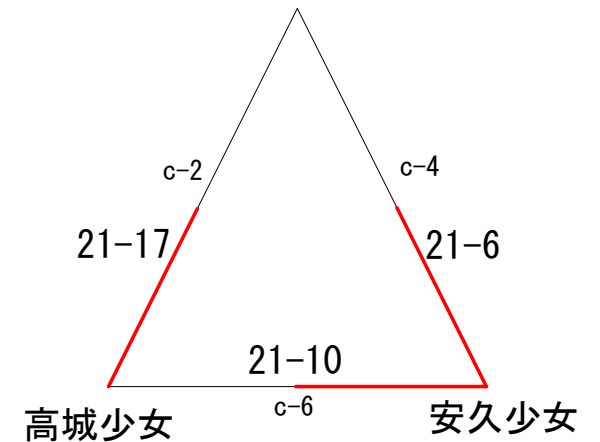

第15回都城地区小学生ソフトバレーボール大会（4年生以下）

Aグループ 予選

Aコート

東小

Bコート

木之川内A

Cコート

南球友サンプァーズ

祝吉A

南球友少女A

石山少女