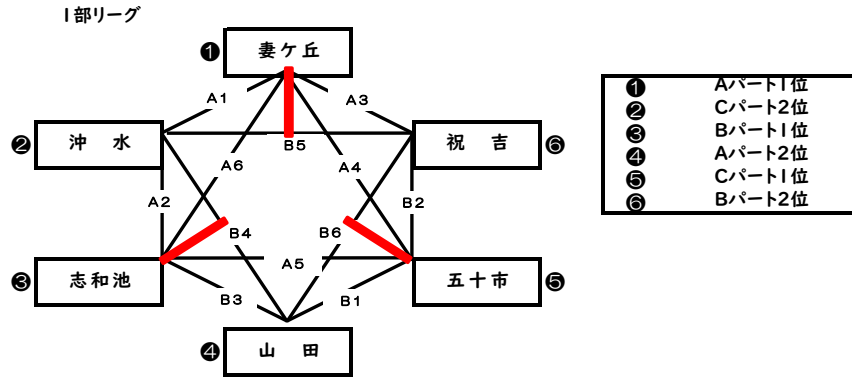

女子組合せ(決勝リーグ) 2月23日(日)

【山田中体育館】

試合順	Aコート(奥側) 笛(長)		審判	Bコート(入口側) 笛(短)		審判	
1	① 妻ヶ丘	—	② 沖水	③ 志和池	④ 山田	⑤ 五十市	⑥ 祝吉
2	② 沖水	—	③ 志和池	① 妻ヶ丘	⑤ 五十市	⑥ 祝吉	④ 山田
3	① 妻ヶ丘	—	⑥ 祝吉	② 沖水	③ 志和池	④ 山田	⑤ 五十市
4	① 妻ヶ丘	—	⑤ 五十市	③ 志和池	② 沖水	④ 山田	⑥ 祝吉
5	③ 志和池	—	⑤ 五十市	① 妻ヶ丘	② 沖水	⑥ 祝吉	④ 山田
6	① 妻ヶ丘	—	③ 志和池	⑤ 五十市	④ 山田	⑥ 祝吉	② 沖水

優勝		中学校
第2位		中学校
第3位		中学校
第4位		中学校
第5位		中学校
第6位		中学校