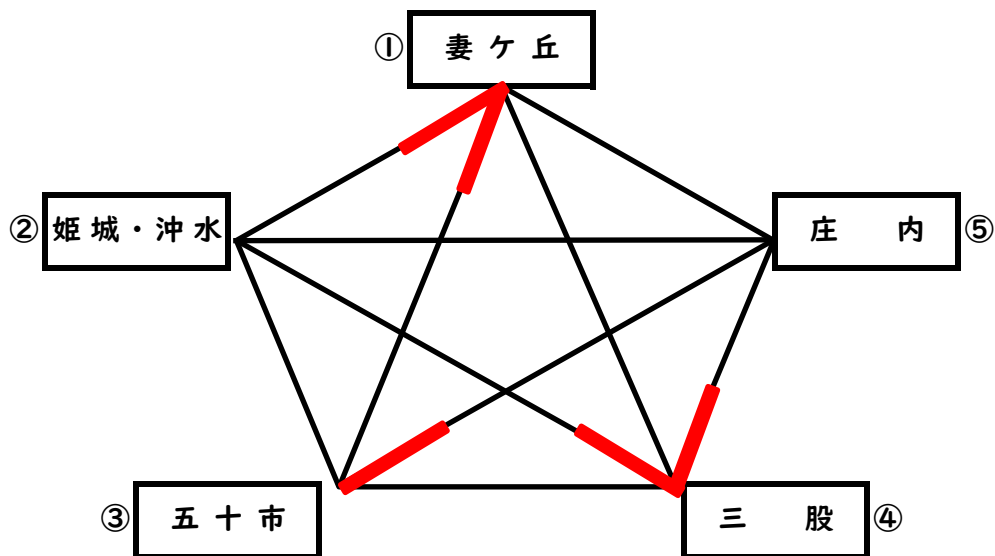

【男子組合せ】

【姫城中体育館】

試合順	2月22日(土)		審判	2月23日(日)		審判
1	① 妻ヶ丘 2	[25 - 11 25 - 5 -]	② 姫城・沖水 0	③ 五十市	② 姫城・沖水 -	③ 五十市 -
2	④ 三股 2	[25 - 14 25 - 12 -]	⑤ 庄内 0	② 姫城・沖水	① 妻ヶ丘 -	⑤ 庄内 -
3	① 妻ヶ丘 2	[25 - 17 25 - 16 -]	③ 五十市 0	⑤ 庄内	③ 五十市 -	④ 三股 -
4	② 姫城・沖水 0	[12 - 25 13 - 25 -]	④ 三股 2	① 妻ヶ丘	② 姫城・沖水 -	⑤ 庄内 -
5	③ 五十市 2	[25 - 12 25 - 23 -]	⑤ 庄内 0	④ 三股	① 妻ヶ丘 -	④ 三股 -

各パート上位2位までが1部リーグへ

試合順	Aコート(奥側) 笛(長)		審判	
1	① 妻ヶ丘 26 - 24 2	② 山田 0	③④ 西 高城	
2	③ 西 14 - 25 1	④ 高城 2	①② 妻ヶ丘 山田	
3	① 妻ヶ丘 23 - 13 2	④ 高城 1	②③ 山田 西	
4	② 山田 25 - 20 2	③ 西 0	①④ 妻ヶ丘 高城	
5	① 妻ヶ丘 23 - 25 2	③ 西 1	②④ 山田 高城	
6	② 山田 25 - 18 2	④ 高城 1	①③ 妻ヶ丘 西	

試合順	Bコート(入口側) 笛(短)		審判	
1	⑤ 三股 25 - 9 2	⑥ 山之口 0	⑦⑧ 志和池 祝吉	
2	⑦ 志和池 25 - 23 2	⑧ 祝吉 0	⑤⑥ 三股 山之口	
3	⑤ 三股 21 - 25 1	⑧ 祝吉 2	⑥⑦ 山之口 志和池	
4	⑥ 山之口 8 - 25 0	⑦ 志和池 2	⑤⑧ 三股 祝吉	
5	⑤ 三股 16 - 25 0	⑦ 志和池 2	⑥⑧ 山之口 祝吉	
6	⑥ 山之口 20 - 25 0	⑧ 祝吉 2	⑤⑦ 三股 志和池	