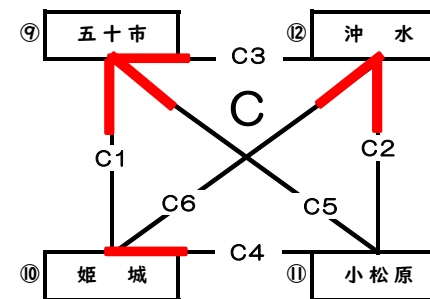

優勝		中学校
第2位		中学校
第3位		中学校
第4位		中学校
第5位		中学校

女子組合せ(予選リーグ) 2月22日(土)

【山田中体育館】

予選Aパート

【山田中体育館】

予選Bパート

【姫城中体育館】

予選Cパート

各パート上位2位までが1部リーグへ

試合順	Aコート(奥側) 笛(長)		審判	
1	① 妻ヶ丘 26 - 24 2	② 山田 0	③④ 西 高城	
2	③ 西 14 - 25 1	④ 高城 2	①② 妻ヶ丘 山田	
3	① 妻ヶ丘 23 - 13 2	④ 高城 1	②③ 山田 西	
4	② 山田 25 - 20 2	③ 西 0	①④ 妻ヶ丘 高城	
5	① 妻ヶ丘 23 - 25 2	③ 西 1	②④ 山田 高城	
6	② 山田 25 - 18 2	④ 高城 1	①③ 妻ヶ丘 西	

試合順	Bコート(入口側) 笛(短)		審判	
1	⑤ 三股 25 - 9 2	⑥ 山之口 0	⑦⑧ 志和池 祝吉	
2	⑦ 志和池 25 - 23 2	⑧ 祝吉 0	⑤⑥ 三股 山之口	
3	⑤ 三股 21 - 25 1	⑧ 祝吉 2	⑥⑦ 山之口 志和池	
4	⑥ 山之口 8 - 25 0	⑦ 志和池 2	⑤⑧ 三股 祝吉	
5	⑤ 三股 16 - 25 0	⑦ 志和池 2	⑥⑧ 山之口 祝吉	
6	⑥ 山之口 20 - 25 0	⑧ 祝吉 2	⑤⑦ 三股 志和池	

【山田中体育館】

試合順	Aコート(奥側) 笛(長)		審判	Bコート(入口側) 笛(短)		審判	
1	① 妻ヶ丘	—	② 沖水	③ 志和池	④ 山田	⑤ 五十市	⑥ 祝吉
2	② 沖水	—	③ 志和池	① 妻ヶ丘	⑤ 五十市	⑥ 祝吉	④ 山田
3	① 妻ヶ丘	—	⑥ 祝吉	② 沖水	③ 志和池	④ 山田	⑤ 五十市
4	① 妻ヶ丘	—	⑤ 五十市	③ 志和池	② 沖水	④ 山田	⑥ 祝吉
5	③ 志和池	—	⑤ 五十市	① 妻ヶ丘	② 沖水	⑥ 祝吉	④ 山田
6	① 妻ヶ丘	—	③ 志和池	⑤ 五十市	④ 山田	⑥ 祝吉	② 沖水