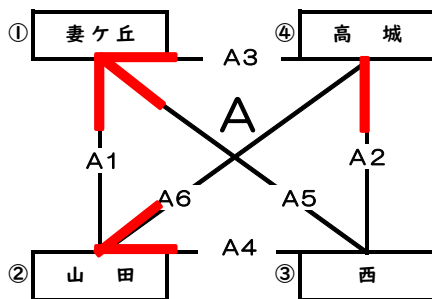

女子組合せ(予選リーグ) 2月22日(土)

【山田中体育館】

予選Aパート