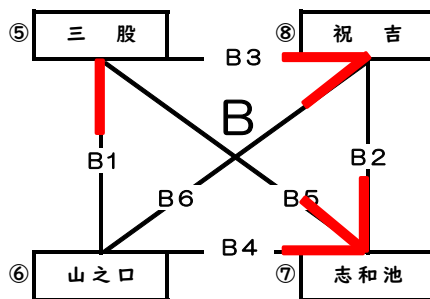

優勝		中学校
第2位		中学校
第3位		中学校
第4位		中学校
第5位		中学校

女子組合せ(予選リーグ) 2月22日(土)

【山田中体育館】

予選Aパート

【山田中体育館】

予選Bパート

【姫城中体育館】

予選Cパート

各パート上位2位までが1部リーグへ

試合順	Aコート(奥側) 笛(長)		審判	
1	① 妻ヶ丘 26 - 24 2	② 山田 0	③④ 西 高城	
2	③ 西 14 - 25 1	④ 高城 2	①② 妻ヶ丘 山田	
3	① 妻ヶ丘 23 - 13 2	④ 高城 1	②③ 山田 西	
4	② 山田 25 - 20 2	③ 西 0	①④ 妻ヶ丘 高城	
5	① 妻ヶ丘 23 - 25 2	③ 西 1	②④ 山田 高城	
6	② 山田 25 - 18 2	④ 高城 1	①③ 妻ヶ丘 西	

試合順	Bコート(入口側) 笛(短)		審判	
1	⑤ 三股 25 - 9 2	⑥ 山之口 0	⑦⑧ 志和池 祝吉	
2	⑦ 志和池 25 - 23 2	⑧ 祝吉 0	⑤⑥ 三股 山之口	
3	⑤ 三股 21 - 25 1	⑧ 祝吉 2	⑥⑦ 山之口 志和池	
4	⑥ 山之口 8 - 25 0	⑦ 志和池 2	⑤⑧ 三股 祝吉	
5	⑤ 三股 16 - 25 0	⑦ 志和池 2	⑥⑧ 山之口 祝吉	
6	⑥ 山之口 20 - 25 0	⑧ 祝吉 2	⑤⑦ 三股 志和池	