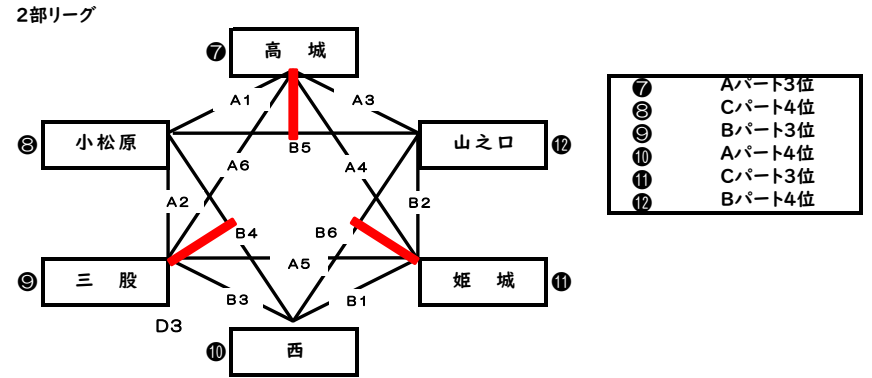

【志和池中体育館】

試合順	Aコート(奥側) 笛(長)		審判	Bコート(入口側) 笛(短)		審判	
1	⑦ 高城	—	⑧ 小松原	⑨ 三股	⑩ 西	⑪ 姫城	⑫ 山之口
2	⑧ 小松原	—	⑨ 三股	⑦ 高城	⑪ 姫城	⑫ 山之口	⑩ 西
3	⑦ 高城	—	⑫ 山之口	⑧ 小松原	⑨ 三股	⑩ 西	⑪ 姫城
4	⑦ 高城	—	⑪ 姫城	⑨ 三股	⑧ 小松原	⑩ 西	⑫ 山之口
5	⑨ 三股	—	⑪ 姫城	⑦ 高城	⑧ 小松原	⑫ 山之口	⑩ 西
6	⑦ 高城	—	⑨ 三股	⑪ 姫城	⑩ 西	⑫ 山之口	⑧ 小松原

第7位		中学校
第8位		中学校
第9位		中学校
第10位		中学校
第11位		中学校
第12位		中学校