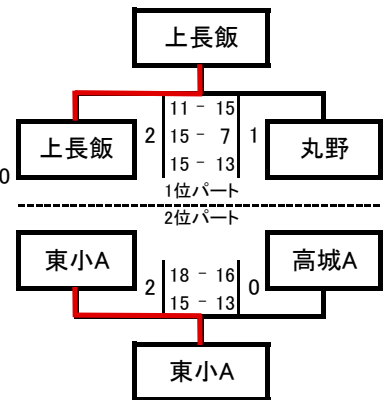

Bパート

優勝: 上長飯少女バレー 準優勝: 丸野少女クラブ 3位: 東小ファイターズA

場所: 石山体育センター

dコート: 入り口側 eコート: 体育館奥