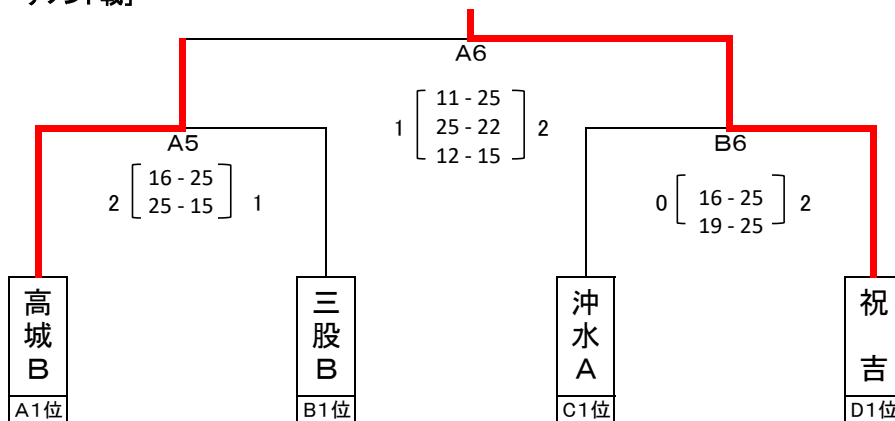

[決勝トーナメント戦]

[会場] 高城総合体育館 (A・B・Cコート)

優勝	祝吉
準優勝	高城B
第3位	沖水A
第3位	三股B