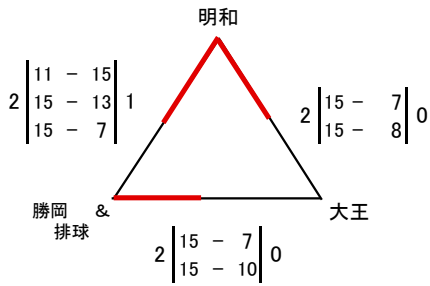

第51回都城地区バレーボール祭 小学生つくしカップ(5年生以下)

場所: 高城総合体育館

aコート: ステージ側 bコート: 中央 cコート: 入り口側

Aパート

優勝: 南球友サンバーズ 準優勝: 明和バレークラブ 3位: みまたチャンプ