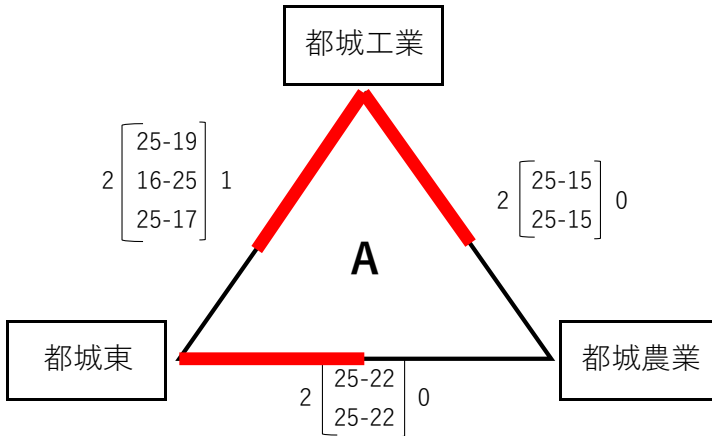

第51回バレーボール祭高校生大会

男子: 都城農業高校体育館(Aコート)

女子: 山之口体育館(B・Cコート)

男子結果

	補助員
①	都城農業
②	都城工業
③	都城東