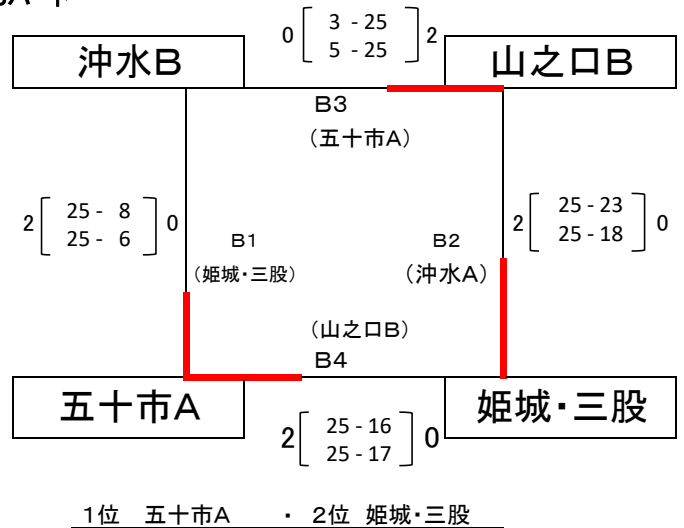

# 第51回バレーボール祭 中学生大会

[会場] 都城市体育館 (A・Bコート)

## 【男子】

[予選グループ戦]

Aパート

Bパート

Cパート

### [競技方法]

- 予選グループ戦、1位と2位が決勝トーナメント戦に進出。
- リーグ戦は、①勝率②セット率③ポイント率④直接対決の結果。
- 3セット目は15点、以降2点差つくまでとする。
- 試合間はすべて5分で行う。