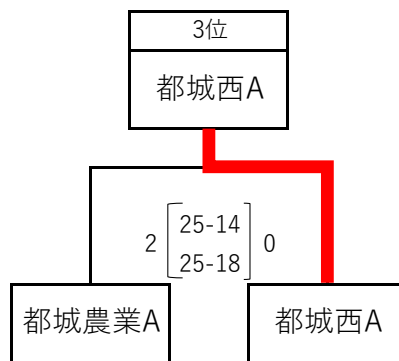

女子結果

	補助員	
	Bコート	Cコート
①	都城農業A	都城高専
②	都城B	都城A
③	高城	都城商業B
④	都城商業A	都城西A
⑤	都城西B	都城農業B
⑥	B3・4位	C3・4位