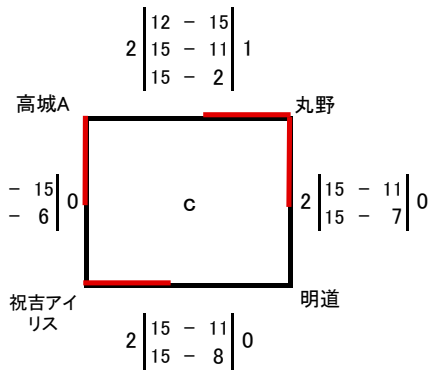

Bパート

優勝: 上長飯少女バレー 準優勝: 丸野少女クラブ 3位: 東小ファイターズA

場所: 石山体育センター

dコート: 入り口側 eコート: 体育館奥