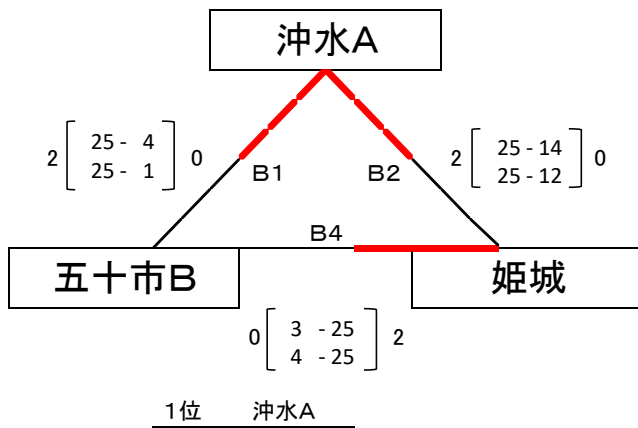

## [決勝トーナメント戦]

[会場] 都城市体育館 (A・Bコート)

# 第51回バレーボール祭 中学生

【女子】

[予選グループ戦]

[大会会場]

高城総合体育館 (A・B・Cコート)

Aパート

Bパート

Cパート

Dパート

**[競技方法]**

- 予選グループ戦、1位のみ決勝トーナメント戦に進出。
- リーグ戦は、①勝率②セット率③ポイント率④直接対決の結果。
- 3セット目は15点、以降2点差つくまでとする。
- 試合間はすべて5分で行う。

**[審判・補助員]**

- 各パート、空きのチームで審判・補助員です。
- Bパートは、( )のチームで審判・補助員。
- A5、B6の補助員は各パートの2位から半分ずつ