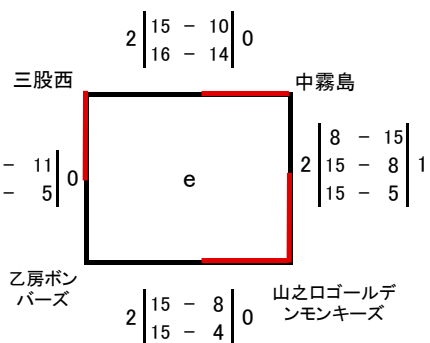

Cパート

優勝: 山ノ口ゴールデンモンキーズ 準優勝: 五十市ファイターズ 3位: 中霧島VBJSC