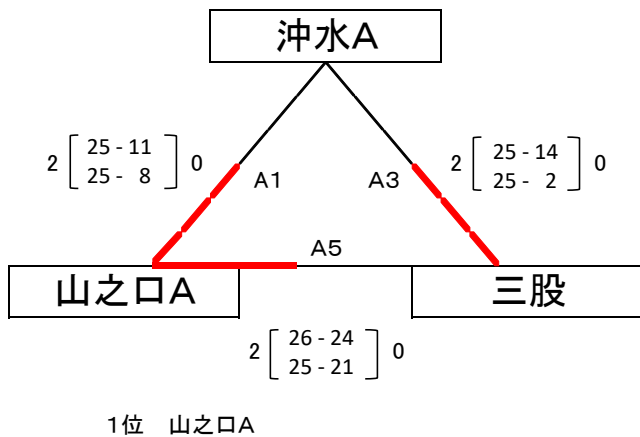

第51回バレーボール祭 中学生大会

[会場] 都城市体育館 (A・Bコート)

【男子】

[予選グループ戦]

Aパート