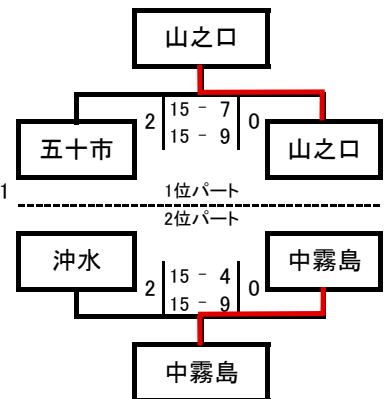

Cパート

優勝: 山ノ口ゴールデンモンキーズ 準優勝: 五十市ファイターズ 3位: 中霧島VBJSC