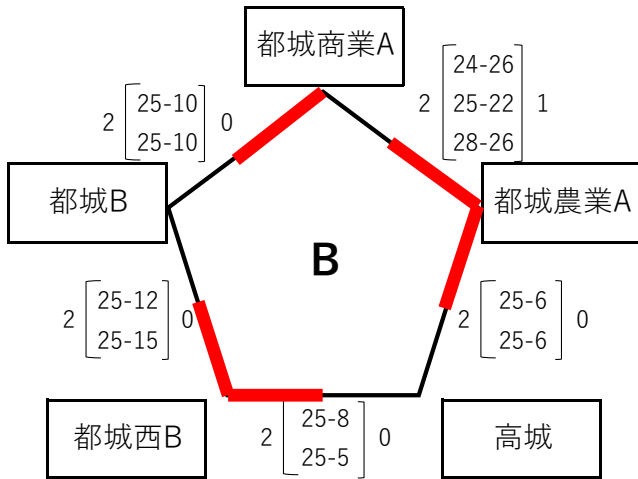

女子結果

	補助員	
	Bコート	Cコート
①	都城農業A	都城高専
②	都城B	都城A
③	高城	都城商業B
④	都城商業A	都城西A
⑤	都城西B	都城農業B
⑥	B3・4位	C3・4位