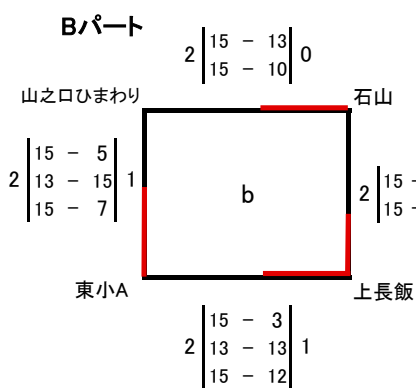

Bパート

優勝: 上長飯少女バレー 準優勝: 丸野少女クラブ 3位: 東小ファイターズA

場所: 石山体育センター

dコート: 入り口側 eコート: 体育館奥