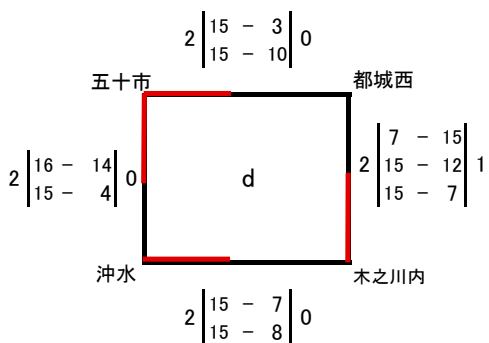

Cパート

優勝: 山ノ口ゴールデンモンキーズ 準優勝: 五十市ファイターズ 3位: 中霧島VBJSC