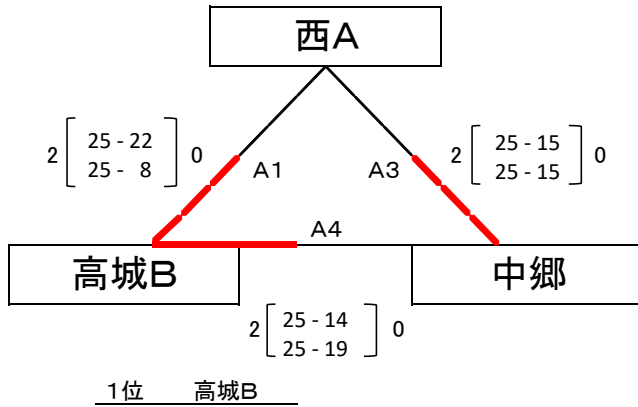

## [決勝トーナメント戦]

[会場] 都城市体育館 (A・Bコート)

# 第51回バレーボール祭 中学生

【女子】

[予選グループ戦]

[大会会場]

高城総合体育館 (A・B・Cコート)

Aパート

Bパート

Cパート

Dパート

**[競技方法]**

- 予選グループ戦、1位のみ決勝トーナメント戦に進出。
- リーグ戦は、①勝率②セット率③ポイント率④直接対決の結果。
- 3セット目は15点、以降2点差つくまでとする。
- 試合間はすべて5分で行う。

**[審判・補助員]**

- 各パート、空きのチームで審判・補助員です。
- Bパートは、( )のチームで審判・補助員。
- A5、B6の補助員は各パートの2位から半分ずつ