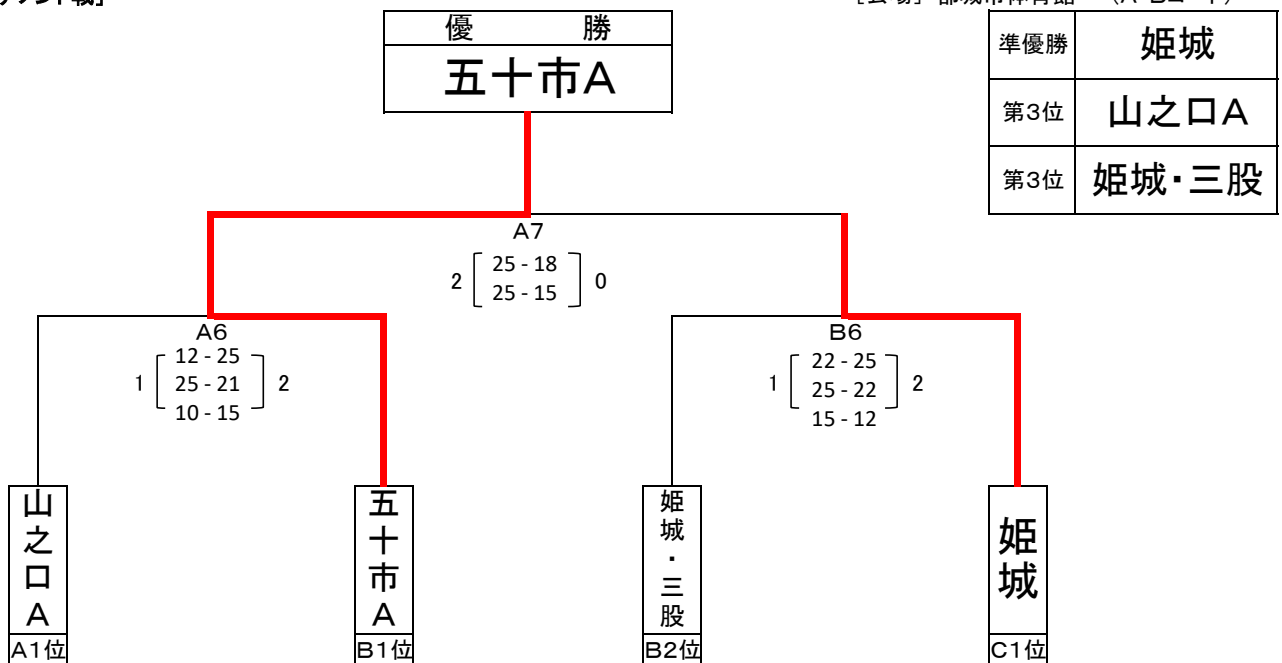

### [競技方法]

- 予選グループ戦、1位と2位が決勝トーナメント戦に進出。
- リーグ戦は、①勝率②セット率③ポイント率④直接対決の結果。
- 3セット目は15点、以降2点差つくまでとする。
- 試合間はすべて5分で行う。

### [審判・補助員]

- 各パート、空きのチームで審判・補助員。
- Bパートは、( )のチームで審判・補助員。
- 決勝トーナメント戦の補助員は、敗者のチーム。
- A4・B5の補助員は、A1位・B1位のチーム。

## [決勝トーナメント戦]

[会場] 都城市体育館 (A・Bコート)