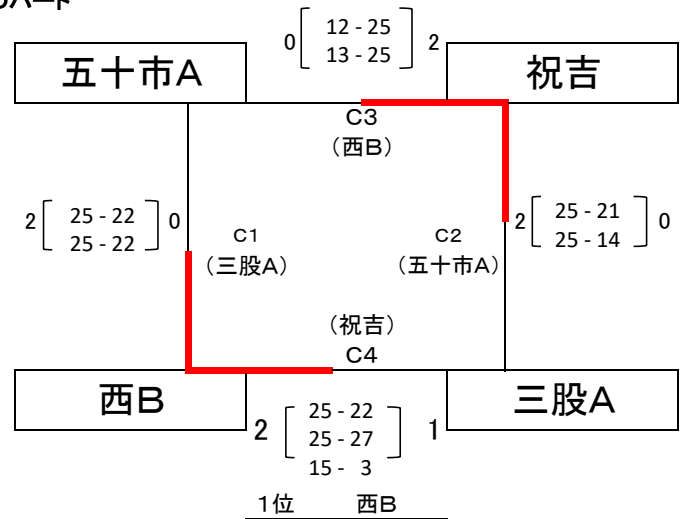

## [決勝トーナメント戦]

[会場] 都城市体育館 (A・Bコート)

# 第51回バレーボール祭 中学生

【女子】

[予選グループ戦]

[大会会場]

高城総合体育館 (A・B・Cコート)

Aパート

Bパート

Cパート

Dパート

**[競技方法]**

- 予選グループ戦、1位のみ決勝トーナメント戦に進出。
- リーグ戦は、①勝率②セット率③ポイント率④直接対決の結果。
- 3セット目は15点、以降2点差つくまでとする。
- 試合間はすべて5分で行う。

**[審判・補助員]**

- 各パート、空きのチームで審判・補助員です。
- Bパートは、( )のチームで審判・補助員。
- A5、B6の補助員は各パートの2位から半分ずつ