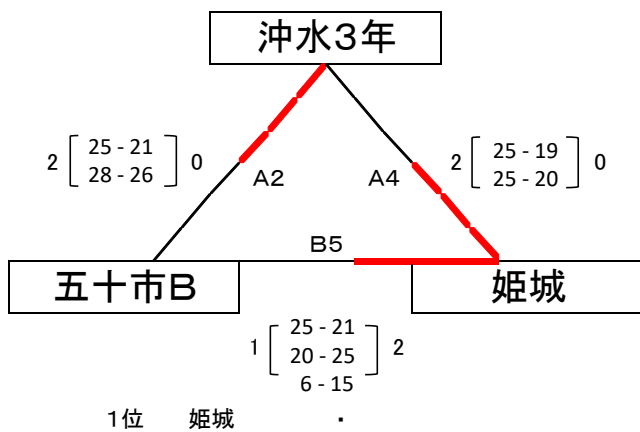

# 第51回バレーボール祭 中学生大会

[会場] 都城市体育館 (A・Bコート)

## 【男子】

[予選グループ戦]

Aパート

Bパート

Cパート

### [競技方法]

- 予選グループ戦、1位と2位が決勝トーナメント戦に進出。
- リーグ戦は、①勝率②セット率③ポイント率④直接対決の結果。
- 3セット目は15点、以降2点差つくまでとする。
- 試合間はすべて5分で行う。