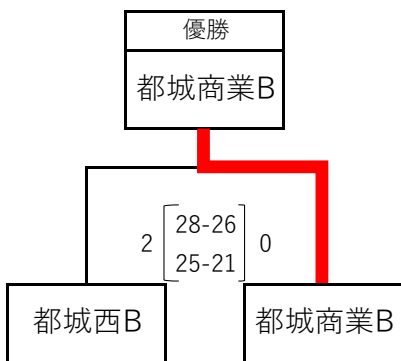

女子結果

	補助員	
	Bコート	Cコート
①	都城農業A	都城高専
②	都城B	都城A
③	高城	都城商業B
④	都城商業A	都城西A
⑤	都城西B	都城農業B
⑥	B3・4位	C3・4位