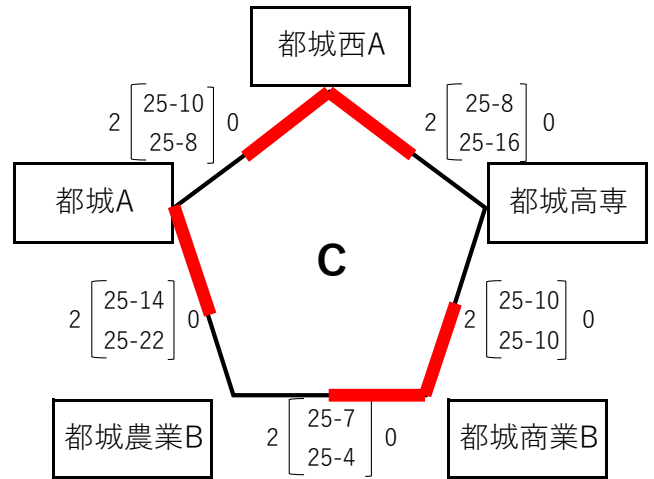

女子結果

	補助員	
	Bコート	Cコート
①	都城農業A	都城高専
②	都城B	都城A
③	高城	都城商業B
④	都城商業A	都城西A
⑤	都城西B	都城農業B
⑥	B3・4位	C3・4位