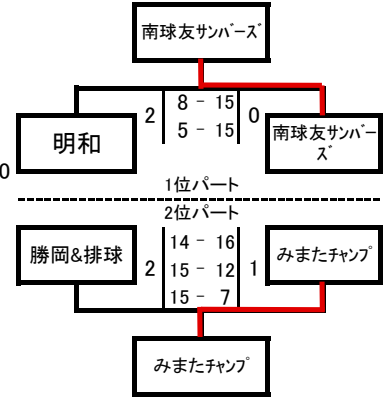

第51回都城地区バレーボール祭 小学生つくしカップ(5年生以下)

場所: 高城総合体育館

aコート: ステージ側 bコート: 中央 cコート: 入り口側

Aパート

優勝: 南球友サンバーズ 準優勝: 明和バレークラブ 3位: みまたチャンプ