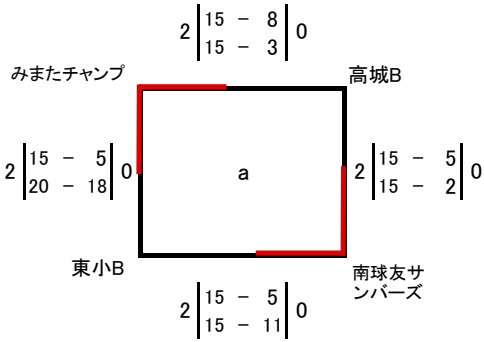

第51回都城地区バレーボール祭 小学生つくしカップ(5年生以下)

場所: 高城総合体育館

aコート: ステージ側 bコート: 中央 cコート: 入り口側

Aパート

優勝: 南球友サンバーズ 準優勝: 明和バレークラブ 3位: みまたチャンプ