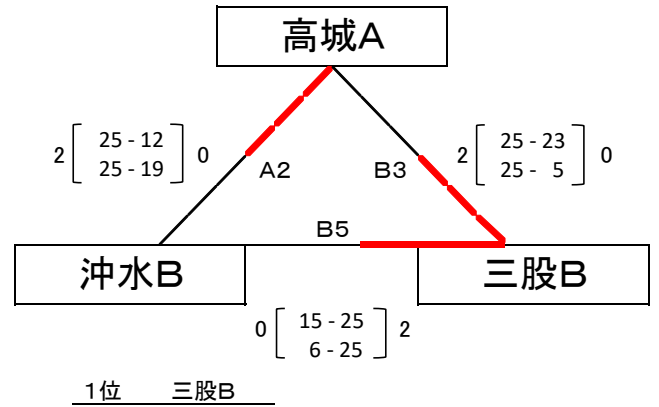

## [決勝トーナメント戦]

[会場] 都城市体育館 (A・Bコート)

# 第51回バレーボール祭 中学生

【女子】

[予選グループ戦]

[大会会場]

高城総合体育館 (A・B・Cコート)

Aパート

Bパート

Cパート

Dパート

**[競技方法]**

- 予選グループ戦、1位のみ決勝トーナメント戦に進出。
- リーグ戦は、①勝率②セット率③ポイント率④直接対決の結果。
- 3セット目は15点、以降2点差つくまでとする。
- 試合間はすべて5分で行う。

**[審判・補助員]**

- 各パート、空きのチームで審判・補助員です。
- Bパートは、( )のチームで審判・補助員。
- A5、B6の補助員は各パートの2位から半分ずつ